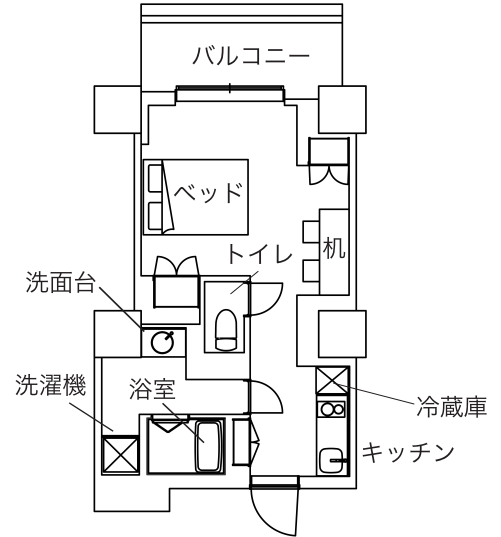

Fタイプ (単身用 21 室) 18㎡

住戸設備

ユニットバス、鏡、
エアコン、机・椅子、
ベッド、キッチン、
冷蔵庫、電子レンジ、
照明器具、洗濯機、収納、
下足箱、カーテン、物干、
網戸

Gタイプ (単身/夫婦用 4 室) 23㎡ ※一人でも利用できます。

住戸設備

ユニットシャワー、
トイレ、鏡、エアコン、
机・椅子 (×2)、
ベッド (×2)、キッチン、
冷蔵庫、電子レンジ、
収納、下足箱、カーテン、
照明器具、物干、網戸

独立型住戸（全151室）

H・Jタイプ
（单身／夫婦用 70 室） 28 ㎡

※一人でも利用できます。

住戸設備

洗面台、浴室、トイレ、鏡、
エアコン、机・椅子、
ベッド、キッチン、冷蔵庫、
電子レンジ、ダイニングテーブル、
洗濯機、収納、下足箱、カーテン、
照明器具、物干、網戸

Kタイプ
（单身／夫婦用 2 室） 34 ㎡

※一人でも利用できます。

住戸設備

洗面台、浴室、トイレ、鏡、
エアコン、机・椅子(×2)、
ベッド、キッチン、冷蔵庫、
電子レンジ、ダイニングテーブル、
洗濯機、収納、下足箱、カーテン、
照明器具、物干、網戸

Lタイプ
（单身用 7 室） 34 ㎡

住戸設備

洗面台、浴室、トイレ、鏡、
エアコン、机、椅子(×2)、
ベッド、キッチン、冷蔵庫、
電子レンジ、洗濯機 収納 下足箱
カーテン、照明器具、物干、網戸

Mタイプ
（单身／夫婦用 7 室） 42 ㎡

※一人でも利用できます。

住戸設備

洗面台、浴室、トイレ、鏡、エアコン、机・椅子、
ベッド、キッチン、冷蔵庫、電子レンジ、
ローテーブル、ダイニングテーブル、ソファ、洗濯機、
収納、下足箱、カーテン、照明器具、物干、網戸

Nタイプ
（单身／夫婦用 6 室） 42 ㎡

※一人でも利用できます。

住戸設備

洗面台、浴室、トイレ、鏡、エアコン、
ベッド、キッチン、冷蔵庫、電子レンジ、
ローテーブル、ダイニングテーブル、ソファ、洗濯機、
収納、下足箱、カーテン、照明器具、物干、網戸