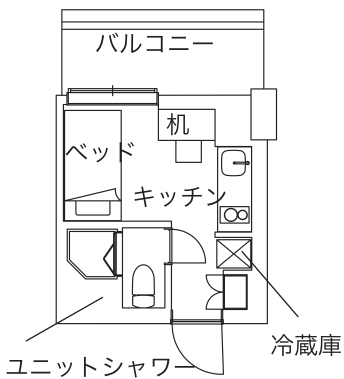

目白台インターナショナルビレッジ

東京都文京区目白台三丁目 28 番 6 号

シェア型住戸 (全 704 室) + トイレ・シャワー・キッチン・リビング

A・Bタイプ (単身用 640 室) 10㎡

住戸設備

洗面台、鏡、エアコン、
机・椅子、ベッド、
冷蔵庫、照明器具、収納、
下足箱、カーテン、物干、
網戸

C・D・R・Sタイプ (単身用 64 室) 15㎡

住戸設備

洗面台、鏡、エアコン、
机・椅子、ベッド、
冷蔵庫、照明器具、収納、
下足箱、カーテン、物干、
網戸

独立型住戸 (全 151 室)

Eタイプ (単身用 30 室) 15㎡

住戸設備

ユニットシャワー、
トイレ、鏡、エアコン、
机・椅子、ベッド、
キッチン、電子レンジ、
冷蔵庫、照明器具、収納、
下足箱、カーテン、物干、
網戸

Tタイプ (単身用 4 室) 15㎡

住戸設備

ユニットバス、鏡、
エアコン、ベッド、
机・椅子、冷蔵庫、電子
レンジ、照明器具、収納、
下足箱、カーテン、物干、
網戸

Fタイプ (単身用 21 室) 18㎡

住戸設備

ユニットバス、鏡、
エアコン、机・椅子、
ベッド、キッチン、
冷蔵庫、電子レンジ、
照明器具、洗濯機、収納、
下足箱、カーテン、物干、
網戸

Gタイプ (単身/夫婦用 4 室) 23㎡ ※一人でも利用できます。

住戸設備

ユニットシャワー、
トイレ、鏡、エアコン、
机・椅子 (×2)、
ベッド (×2)、キッチン、
冷蔵庫、電子レンジ、
収納、下足箱、カーテン、
照明器具、物干、網戸

独立型住戸（全151室）

H・Jタイプ
（单身／夫婦用 70 室） 28 ㎡

※一人でも利用できます。

住戸設備

洗面台、浴室、トイレ、鏡、
エアコン、机・椅子、
ベッド、キッチン、冷蔵庫、
電子レンジ、ダイニングテーブル、
洗濯機、収納、下足箱、カーテン、
照明器具、物干、網戸

Kタイプ
（单身／夫婦用 2 室） 34 ㎡

※一人でも利用できます。

住戸設備