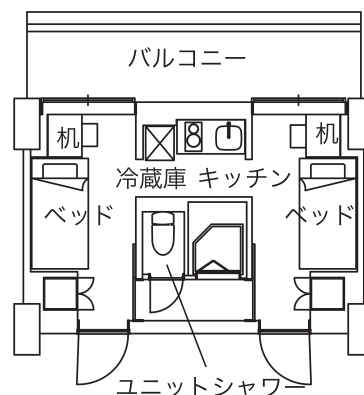

目白台インターナショナルビレッジ

東京都文京区目白台三丁目 28 番 6 号

シェア型住戸 (全 704 室) + トイレ・シャワー・キッチン・リビング

A・Bタイプ (単身用 640 室) 10㎡

住戸設備

洗面台、鏡、エアコン、
机・椅子、ベッド、
冷蔵庫、照明器具、収納、
下足箱、カーテン、物干、
網戸

C・D・R・Sタイプ (単身用 64 室) 15㎡

住戸設備

洗面台、鏡、エアコン、
机・椅子、ベッド、
冷蔵庫、照明器具、収納、
下足箱、カーテン、物干、
網戸

独立型住戸 (全 151 室)

Eタイプ (単身用 30 室) 15㎡

住戸設備

ユニットシャワー、
トイレ、鏡、エアコン、
机・椅子、ベッド、
キッチン、電子レンジ、
冷蔵庫、照明器具、収納、
下足箱、カーテン、物干、
網戸

Tタイプ (単身用 4 室) 15㎡

住戸設備

ユニットバス、鏡、
エアコン、ベッド、
机・椅子、冷蔵庫、電子
レンジ、照明器具、収納、
下足箱、カーテン、物干、
網戸

Fタイプ (単身用 21 室) 18㎡

住戸設備

ユニットバス、鏡、
エアコン、机・椅子、
ベッド、キッチン、
冷蔵庫、電子レンジ、
照明器具、洗濯機、収納、
下足箱、カーテン、物干、
網戸

Gタイプ (単身/夫婦用 4 室) 23㎡ ※一人でも利用できます。

住戸設備

ユニットシャワー、
トイレ、鏡、エアコン、
机・椅子 (×2)、
ベッド (×2)、キッチン、
冷蔵庫、電子レンジ、
収納、下足箱、カーテン、
照明器具、物干、網戸

独立型住戸（全151室）

H・Jタイプ
（单身／夫婦用 70 室） 28 ㎡

※一人でも利用できます。

住戸設備

洗面台、浴室、トイレ、鏡、
エアコン、机・椅子、
ベッド、キッチン、冷蔵庫、
電子レンジ、ダイニングテーブル、
洗濯機、収納、下足箱、カーテン、
照明器具、物干、網戸

Kタイプ
（单身／夫婦用 2 室） 34 ㎡

※一人でも利用できます。

住戸設備