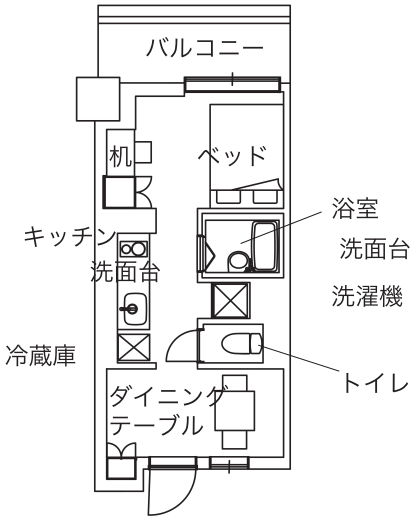

洗面台、鏡、エアコン、
机・椅子、ベッド、
冷蔵庫、照明器具、収納、
下足箱、カーテン、物干、
網戸

独立型住戸 (全 151 室)

Eタイプ (単身用 30 室) 15㎡

住戸設備

ユニットシャワー、
トイレ、鏡、エアコン、
机・椅子、ベッド、
キッチン、電子レンジ、
冷蔵庫、照明器具、収納、
下足箱、カーテン、物干、
網戸

Tタイプ (単身用 4 室) 15㎡

住戸設備

ユニットバス、鏡、
エアコン、ベッド、
机・椅子、冷蔵庫、電子
レンジ、照明器具、収納、
下足箱、カーテン、物干、
網戸

Fタイプ (単身用 21 室) 18㎡

住戸設備

ユニットバス、鏡、
エアコン、机・椅子、
ベッド、キッチン、
冷蔵庫、電子レンジ、
照明器具、洗濯機、収納、
下足箱、カーテン、物干、
網戸

Gタイプ (単身/夫婦用 4 室) 23㎡ ※一人でも利用できます。

住戸設備

ユニットシャワー、
トイレ、鏡、エアコン、
机・椅子 (×2)、
ベッド (×2)、キッチン、
冷蔵庫、電子レンジ、
収納、下足箱、カーテン、
照明器具、物干、網戸

独立型住戸（全151室）

H・Jタイプ
（单身／夫婦用 70 室） 28 ㎡

※一人でも利用できます。

住戸設備

洗面台、浴室、トイレ、鏡、
エアコン、机・椅子、
ベッド、キッチン、冷蔵庫、
電子レンジ、ダイニングテーブル、
洗濯機、収納、下足箱、カーテン、
照明器具、物干、網戸

Kタイプ
（单身／夫婦用 2 室） 34 ㎡

※一人でも利用できます。

住戸設備

洗面台、浴室、トイレ、鏡、
エアコン、机・椅子(×2)、
ベッド、キッチン、冷蔵庫、
電子レンジ、ダイニングテーブル、
洗濯機、収納、下足箱、カーテン、
照明器具、物干、網戸

Lタイプ
（单身用 7 室） 34 ㎡

住戸設備

洗面台、浴室、トイレ、鏡、
エアコン、机、椅子(×2)、
ベッド、キッチン、冷蔵庫、
電子レンジ、洗濯機 収納 下足箱
カーテン、照明器具、物干、網戸

Mタイプ
（单身／夫婦用 7 室） 42 ㎡