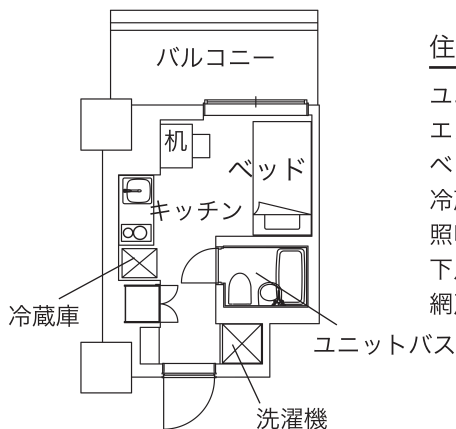

目白台インターナショナルビレッジ

東京都文京区目白台三丁目 28 番 6 号

シェア型住戸 (全 704 室) + トイレ・シャワー・キッチン・リビング

A・Bタイプ (単身用 640 室) 10㎡

住戸設備

洗面台、鏡、エアコン、
机・椅子、ベッド、
冷蔵庫、照明器具、収納、
下足箱、カーテン、物干、
網戸

C・D・R・Sタイプ (単身用 64 室) 15㎡

住戸設備

洗面台、鏡、エアコン、
机・椅子、ベッド、
冷蔵庫、照明器具、収納、
下足箱、カーテン、物干、
網戸

独立型住戸 (全 151 室)

Eタイプ (単身用 30 室) 15㎡

住戸設備

ユニットシャワー、
トイレ、鏡、エアコン、
机・椅子、ベッド、
キッチン、電子レンジ、
冷蔵庫、照明器具、収納、
下足箱、カーテン、物干、
網戸

Tタイプ (単身用 4 室) 15㎡

住戸設備

ユニットバス、鏡、
エアコン、ベッド、
机・椅子、冷蔵庫、電子
レンジ、照明器具、収納、
下足箱、カーテン、物干、
網戸

Fタイプ (単身用 21 室) 18㎡

住戸設備

ユニットバス、鏡、
エアコン、机・椅子、
ベッド、キッチン、
冷蔵庫、電子レンジ、
照明器具、洗濯機、収納、
下足箱、カーテン、物干、
網戸

Gタイプ (単身/夫婦用 4 室) 23㎡ ※一人でも利用できます。

住戸設備

ユニットシャワー、
トイレ、鏡、エアコン、
机・椅子 (×2)、
ベッド (×2)、キッチン、
冷蔵庫、電子レンジ、
収納、下足箱、カーテン、
照明器具、物干、網戸

独立型住戸（全151室）

H・Jタイプ
（单身／夫婦用 70 室） 28 ㎡

※一人でも利用できます。

住戸設備

洗面台、浴室、トイレ、鏡、
エアコン、机・椅子、
ベッド、キッチン、冷蔵庫、
電子レンジ、ダイニングテーブル、
洗濯機、収納、下足箱、カーテン、
照明器具、物干、網戸

Kタイプ
（单身／夫婦用 2 室） 34 ㎡

※一人でも利用できます。

住戸設備