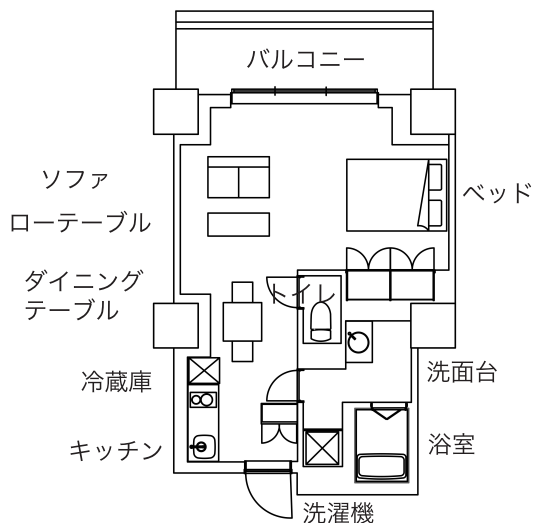

Fタイプ (単身用 21 室) 18㎡

住戸設備

ユニットバス、鏡、
エアコン、机・椅子、
ベッド、キッチン、
冷蔵庫、電子レンジ、
照明器具、洗濯機、収納、
下足箱、カーテン、物干、
網戸

Gタイプ (単身/夫婦用 4 室) 23㎡ ※一人でも利用できます。

住戸設備

ユニットシャワー、
トイレ、鏡、エアコン、
机・椅子 (×2)、
ベッド (×2)、キッチン、
冷蔵庫、電子レンジ、
収納、下足箱、カーテン、
照明器具、物干、網戸

独立型住戸（全151室）

H・Jタイプ
（单身／夫婦用 70 室） 28 ㎡

※一人でも利用できます。

住戸設備

洗面台、浴室、トイレ、鏡、
エアコン、机・椅子、
ベッド、キッチン、冷蔵庫、
電子レンジ、ダイニングテーブル、
洗濯機、収納、下足箱、カーテン、
照明器具、物干、網戸

Kタイプ
（单身／夫婦用 2 室） 34 ㎡

※一人でも利用できます。

住戸設備

洗面台、浴室、トイレ、鏡、
エアコン、机・椅子(×2)、
ベッド、キッチン、冷蔵庫、
電子レンジ、ダイニングテーブル、
洗濯機、収納、下足箱、カーテン、
照明器具、物干、網戸

Lタイプ
（单身用 7 室） 34 ㎡

住戸設備

洗面台、浴室、トイレ、鏡、
エアコン、机、椅子(×2)、
ベッド、キッチン、冷蔵庫、
電子レンジ、洗濯機 収納 下足箱
カーテン、照明器具、物干、網戸

Mタイプ
（单身／夫婦用 7 室） 42 ㎡

※一人でも利用できます。

住戸設備

洗面台、浴室、トイレ、鏡、エアコン、机・椅子、
ベッド、キッチン、冷蔵庫、電子レンジ、
ローテーブル、ダイニングテーブル、ソファ、洗濯機、
収納、下足箱、カーテン、照明器具、物干、網戸

Nタイプ
（单身／夫婦用 6 室） 42 ㎡

※一人でも利用できます。

住戸設備

洗面台、浴室、トイレ、鏡、エアコン、
ベッド、キッチン、冷蔵庫、電子レンジ、
ローテーブル、ダイニングテーブル、ソファ、洗濯機、
収納、下足箱、カーテン、照明器具、物干、網戸