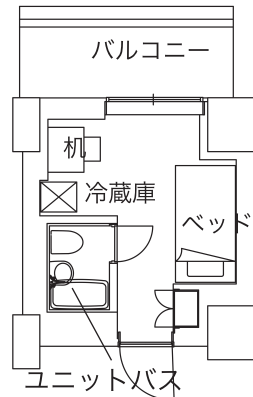

目白台インターナショナルビレッジ

東京都文京区目白台三丁目 28 番 6 号

シェア型住戸 (全 704 室) + トイレ・シャワー・キッチン・リビング

A・Bタイプ (単身用 640 室) 10㎡

住戸設備

洗面台、鏡、エアコン、
机・椅子、ベッド、
冷蔵庫、照明器具、収納、
下足箱、カーテン、物干、
網戸

C・D・R・Sタイプ (単身用 64 室) 15㎡

住戸設備

洗面台、鏡、エアコン、
机・椅子、ベッド、
冷蔵庫、照明器具、収納、
下足箱、カーテン、物干、
網戸

独立型住戸 (全 151 室)

Eタイプ (単身用 30 室) 15㎡

住戸設備

ユニットシャワー、
トイレ、鏡、エアコン、
机・椅子、ベッド、
キッチン、電子レンジ、
冷蔵庫、照明器具、収納、
下足箱、カーテン、物干、
網戸

Tタイプ (単身用 4 室) 15㎡

住戸設備

ユニットバス、鏡、
エアコン、ベッド、
机・椅子、冷蔵庫、電子
レンジ、照明器具、収納、
下足箱、カーテン、物干、
網戸

Fタイプ (単身用 21 室) 18㎡

住戸設備

ユニットバス、鏡、
エアコン、机・椅子、
ベッド、キッチン、
冷蔵庫、電子レンジ、
照明器具、洗濯機、収納、
下足箱、カーテン、物干、
網戸

Gタイプ (単身/夫婦用 4 室) 23㎡ ※一人でも利用できます。

住戸設備

ユニットシャワー、
トイレ、鏡、エアコン、
机・椅子 (×2)、
ベッド (×2)、キッチン、
冷蔵庫、電子レンジ、
収納、下足箱、カーテン、
照明器具、物干、網戸

独立型住戸（全151室）

H・Jタイプ
（单身／夫婦用 70 室） 28 ㎡

※一人でも利用できます。

住戸設備

洗面台、浴室、トイレ、鏡、
エアコン、机・椅子、
ベッド、キッチン、冷蔵庫、
電子レンジ、ダイニングテーブル、
洗濯機、収納、下足箱、カーテン、
照明器具、物干、網戸

Kタイプ
（单身／夫婦用 2 室） 34 ㎡

※一人でも利用できます。

住戸設備