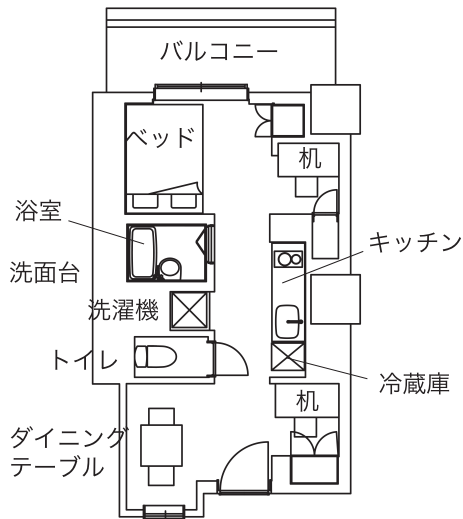

Fタイプ (単身用 21 室) 18㎡

住戸設備

ユニットバス、鏡、
エアコン、机・椅子、
ベッド、キッチン、
冷蔵庫、電子レンジ、
照明器具、洗濯機、収納、
下足箱、カーテン、物干、
網戸

Gタイプ (単身/夫婦用 4 室) 23㎡ ※一人でも利用できます。

住戸設備

ユニットシャワー、
トイレ、鏡、エアコン、
机・椅子 (×2)、
ベッド (×2)、キッチン、
冷蔵庫、電子レンジ、
収納、下足箱、カーテン、
照明器具、物干、網戸

独立型住戸（全151室）

H・Jタイプ
（单身／夫婦用 70 室） 28 ㎡

※一人でも利用できます。

住戸設備

洗面台、浴室、トイレ、鏡、
エアコン、机・椅子、
ベッド、キッチン、冷蔵庫、
電子レンジ、ダイニングテーブル、
洗濯機、収納、下足箱、カーテン、
照明器具、物干、網戸

Kタイプ
（单身／夫婦用 2 室） 34 ㎡

※一人でも利用できます。

住戸設備

洗面台、浴室、トイレ、鏡、
エアコン、机・椅子(×2)、
ベッド、キッチン、冷蔵庫、
電子レンジ、ダイニングテーブル、
洗濯機、収納、下足箱、カーテン、
照明器具、物干、網戸

Lタイプ
（单身用 7 室） 34 ㎡

住戸設備

洗面台、浴室、トイレ、鏡、
エアコン、机、椅子(×2)、
ベッド、キッチン、冷蔵庫、
電子レンジ、洗濯機 収納 下足箱
カーテン、照明器具、物干、網戸

Mタイプ
（单身／夫婦用 7 室） 42 ㎡

※一人でも利用できます。

住戸設備

洗面台、浴室、トイレ、鏡、エアコン、机・椅子、
ベッド、キッチン、冷蔵庫、電子レンジ、
ローテーブル、ダイニングテーブル、ソファ、洗濯機、
収納、下足箱、カーテン、照明器具、物干、網戸

Nタイプ
（单身／夫婦用 6 室） 42 ㎡

※一人でも利用できます。

住戸設備

洗面台、浴室、トイレ、鏡、エアコン、
ベッド、キッチン、冷蔵庫、電子レンジ、
ローテーブル、ダイニングテーブル、ソファ、洗濯機、
収納、下足箱、カーテン、照明器具、物干、網戸