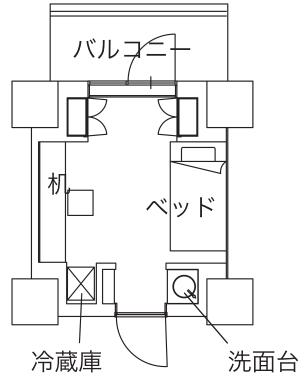

目白台インターナショナルビレッジ

東京都文京区目白台三丁目 28 番 6 号

シェア型住戸 (全 704 室) + トイレ・シャワー・キッチン・リビング

A・Bタイプ (単身用 640 室) 10㎡

住戸設備

洗面台、鏡、エアコン、
机・椅子、ベッド、
冷蔵庫、照明器具、収納、
下足箱、カーテン、物干、
網戸

C・D・R・Sタイプ (単身用 64 室) 15㎡

住戸設備

洗面台、鏡、エアコン、
机・椅子、ベッド、
冷蔵庫、照明器具、収納、
下足箱、カーテン、物干、
網戸

独立型住戸 (全 151 室)

Eタイプ (単身用 30 室) 15㎡

住戸設備

ユニットシャワー、
トイレ、鏡、エアコン、
机・椅子、ベッド、
キッチン、電子レンジ、
冷蔵庫、照明器具、収納、
下足箱、カーテン、物干、
網戸

Tタイプ (単身用 4 室) 15㎡

住戸設備

ユニットバス、鏡、
エアコン、ベッド、
机・椅子、冷蔵庫、電子
レンジ、照明器具、収納、
下足箱、カーテン、物干、
網戸

Fタイプ (単身用 21 室) 18㎡

住戸設備

ユニットバス、鏡、
エアコン、机・椅子、
ベッド、キッチン、
冷蔵庫、電子レンジ、
照明器具、洗濯機、収納、
下足箱、カーテン、物干、
網戸

Gタイプ (単身/夫婦用 4 室) 23㎡ ※一人でも利用できます。

住戸設備

ユニットシャワー、
トイレ、鏡、エアコン、
机・椅子 (×2)、
ベッド (×2)、キッチン、
冷蔵庫、電子レンジ、
収納、下足箱、カーテン、
照明器具、物干、網戸

独立型住戸（全151室）

H・Jタイプ
（单身／夫婦用 70 室） 28 ㎡

※一人でも利用できます。

住戸設備

洗面台、浴室、トイレ、鏡、
エアコン、机・椅子、
ベッド、キッチン、冷蔵庫、
電子レンジ、ダイニングテーブル、
洗濯機、収納、下足箱、カーテン、
照明器具、物干、網戸

Kタイプ
（单身／夫婦用 2 室） 34 ㎡

※一人でも利用できます。

住戸設備