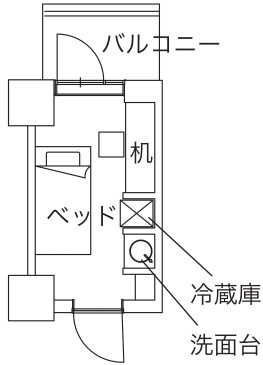

目白台インターナショナルビレッジ

東京都文京区目白台三丁目 28 番 6 号

シェア型住戸 (全 704 室) + トイレ・シャワー・キッチン・リビング

A・Bタイプ (単身用 640 室) 10㎡

住戸設備

洗面台、鏡、エアコン、
机・椅子、ベッド、
冷蔵庫、照明器具、収納、
下足箱、カーテン、物干、
網戸

C・D・R・Sタイプ (単身用 64 室) 15㎡

住戸設備

洗面台、鏡、エアコン、
机・椅子、ベッド、
冷蔵庫、照明器具、収納、
下足箱、カーテン、物干、
網戸

独立型住戸 (全 151 室)

Eタイプ (単身用 30 室) 15㎡

住戸設備

ユニットシャワー、
トイレ、鏡、エアコン、
机・椅子、ベッド、
キッチン、電子レンジ、
冷蔵庫、照明器具、収納、
下足箱、カーテン、物干、
網戸

Tタイプ (単身用 4 室) 15㎡

住戸設備

ユニットバス、鏡、
エアコン、ベッド、
机・椅子、冷蔵庫、電子
レンジ、照明器具、収納、
下足箱、カーテン、物干、
網戸

Fタイプ (単身用 21 室) 18㎡

住戸設備

ユニットバス、鏡、
エアコン、机・椅子、
ベッド、キッチン、
冷蔵庫、電子レンジ、
照明器具、洗濯機、収納、
下足箱、カーテン、物干、
網戸

Gタイプ (単身/夫婦用 4 室) 23㎡ ※一人でも利用できます。

住戸設備

ユニットシャワー、
トイレ、鏡、エアコン、
机・椅子 (×2)、
ベッド (×2)、キッチン、
冷蔵庫、電子レンジ、
収納、下足箱、カーテン、
照明器具、物干、網戸

独立型住戸（全151室）

H・Jタイプ
（单身／夫婦用 70 室） 28 ㎡

※一人でも利用できます。

住戸設備

洗面台、浴室、トイレ、鏡、
エアコン、机・椅子、
ベッド、キッチン、冷蔵庫、
電子レンジ、ダイニングテーブル、
洗濯機、収納、下足箱、カーテン、
照明器具、物干、網戸

Kタイプ
（单身／夫婦用 2 室） 34 ㎡

※一人でも利用できます。

住戸設備