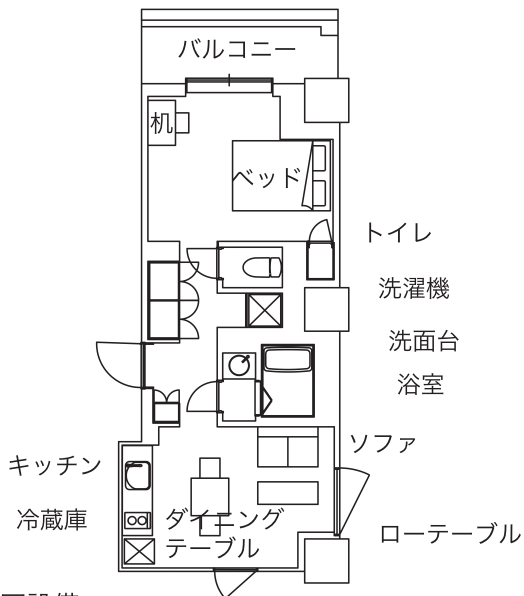

Fタイプ (単身用 21 室) 18㎡

住戸設備

ユニットバス、鏡、
エアコン、机・椅子、
ベッド、キッチン、
冷蔵庫、電子レンジ、
照明器具、洗濯機、収納、
下足箱、カーテン、物干、
網戸

Gタイプ (単身/夫婦用 4 室) 23㎡ ※一人でも利用できます。

住戸設備

ユニットシャワー、
トイレ、鏡、エアコン、
机・椅子 (×2)、
ベッド (×2)、キッチン、
冷蔵庫、電子レンジ、
収納、下足箱、カーテン、
照明器具、物干、網戸

独立型住戸（全151室）

H・Jタイプ
（单身／夫婦用 70 室） 28 ㎡

※一人でも利用できます。

住戸設備

洗面台、浴室、トイレ、鏡、
エアコン、机・椅子、
ベッド、キッチン、冷蔵庫、
電子レンジ、ダイニングテーブル、
洗濯機、収納、下足箱、カーテン、
照明器具、物干、網戸

Kタイプ
（单身／夫婦用 2 室） 34 ㎡

※一人でも利用できます。

住戸設備

洗面台、浴室、トイレ、鏡、
エアコン、机・椅子(×2)、
ベッド、キッチン、冷蔵庫、
電子レンジ、ダイニングテーブル、
洗濯機、収納、下足箱、カーテン、
照明器具、物干、網戸

Lタイプ
（单身用 7 室） 34 ㎡

住戸設備

洗面台、浴室、トイレ、鏡、
エアコン、机、椅子(×2)、
ベッド、キッチン、冷蔵庫、
電子レンジ、洗濯機 収納 下足箱
カーテン、照明器具、物干、網戸

Mタイプ
（单身／夫婦用 7 室） 42 ㎡

※一人でも利用できます。

住戸設備

洗面台、浴室、トイレ、鏡、エアコン、机・椅子、
ベッド、キッチン、冷蔵庫、電子レンジ、
ローテーブル、ダイニングテーブル、ソファ、洗濯機、
収納、下足箱、カーテン、照明器具、物干、網戸

Nタイプ
（单身／夫婦用 6 室） 42 ㎡

※一人でも利用できます。

住戸設備

洗面台、浴室、トイレ、鏡、エアコン、
ベッド、キッチン、冷蔵庫、電子レンジ、
ローテーブル、ダイニングテーブル、ソファ、洗濯機、
収納、下足箱、カーテン、照明器具、物干、網戸