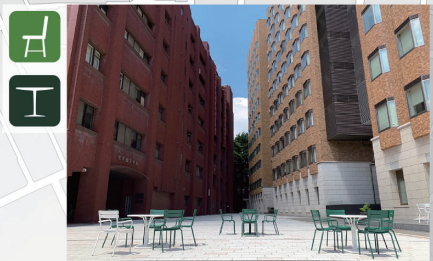

東京大学 本郷・弥生キャンパス 屋外休憩マップ

『キャンパス可動イスプロジェクト』
特設HPへはQRコードからアクセスできます。

1 農学部3号館前

2 農学部中央広場

3 農学部2号館角

4 弥生講堂アネックス前

5 工学部3号館前

6 工学部2号館中庭

A 工学部一号館前広場

B 理学部三角広場

C 安田講堂前広場

D 総合図書館前広場

E 医学部二号館前広場

12 福武ホール横

イス・ベンチ テーブル 屋根あり テイクアウト可能店 キッチンカー 自動販売機

7 工学部8号館ピロティ

8 第2食堂前

9 理学部1号館中庭

10 三四郎池

11 安田講堂前広場横