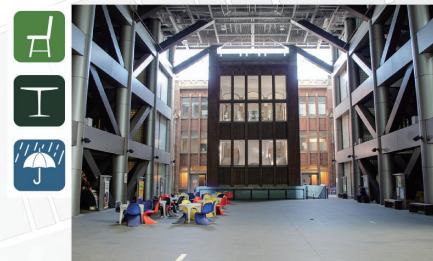

東京大学 本郷・弥生キャンパス 屋外休憩マップ

『キャンパス可動イスプロジェクト』
特設HPへはQRコードからアクセスできます。

1 農学部3号館前

2 農学部中央広場

3 農学部2号館角

4 弥生講堂アネックス前

5 工学部3号館前

6 工学部2号館中庭

A 工学部一号館前広場

B 理学部三角広場

C 安田講堂前広場

D 総合図書館前広場

E 医学部二号館前広場

12 福武ホール横

イス・ベンチ テーブル 屋根あり テイクアウト可能店 キッチンカー 自動販売機

7 工学部8号館ピロティ

8 第2食堂前

9 理学部1号館中庭

10 三四郎池

11 安田講堂前広場横