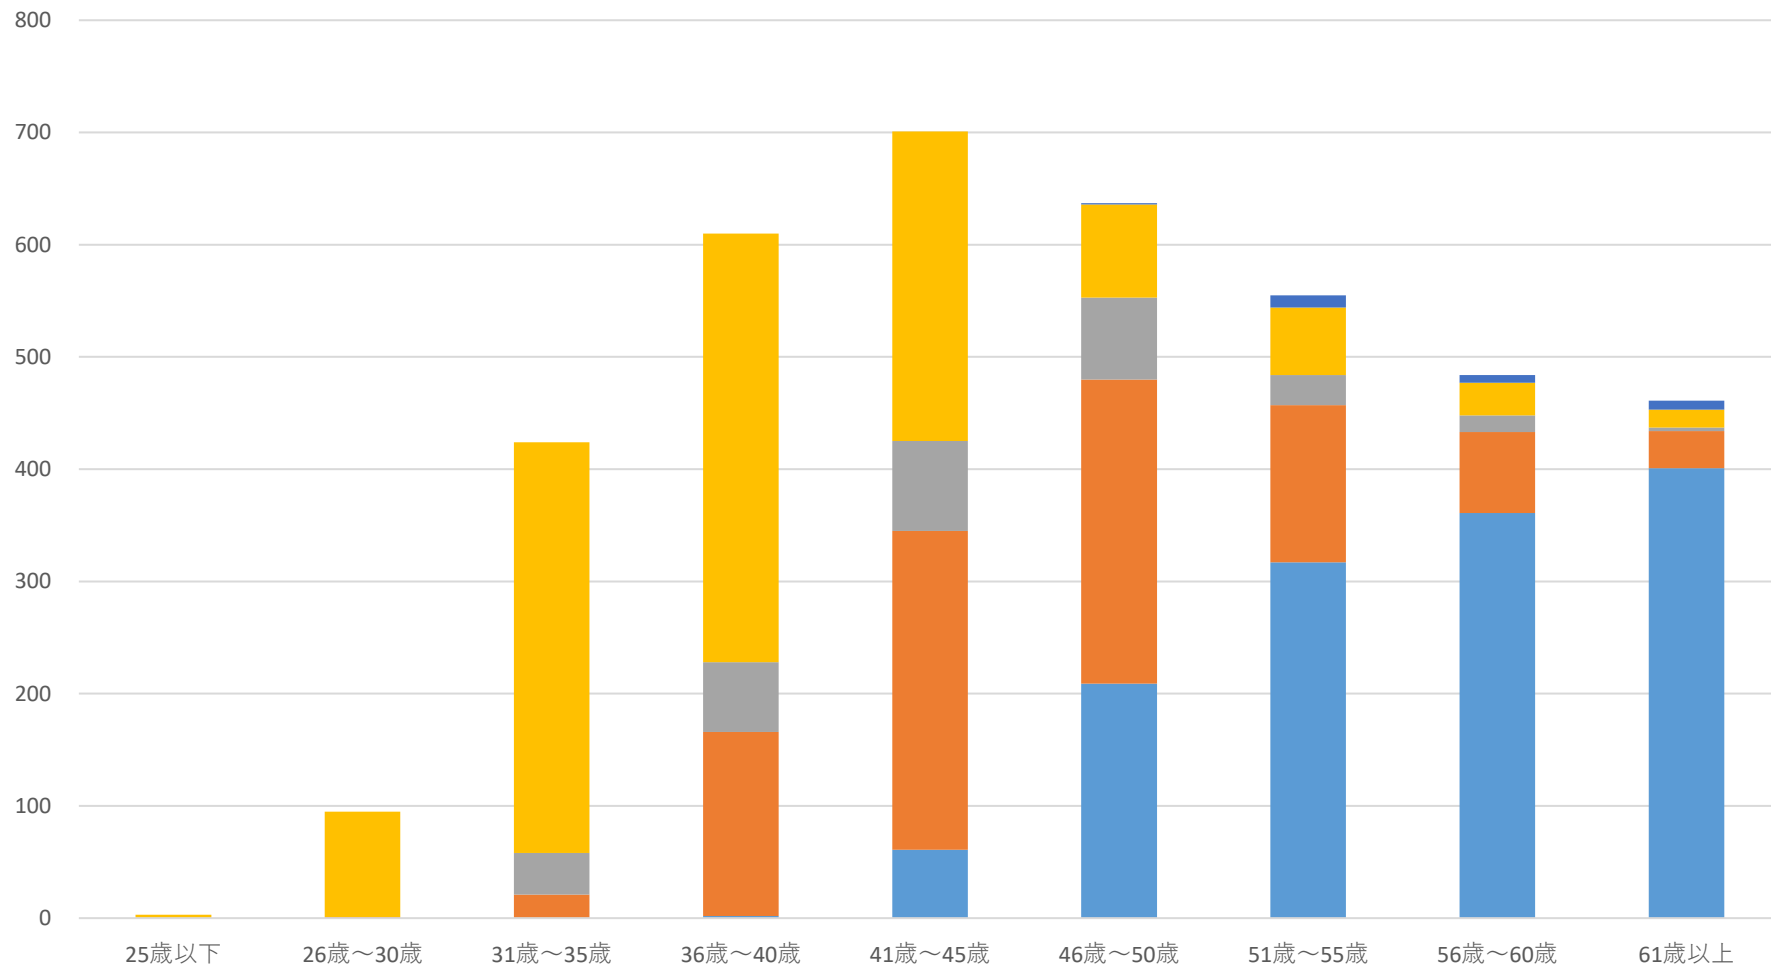

### 教員の年齢構成

(人数)

■ 教授 ■ 准教授 ■ 講師 ■ 助教 ■ 助手

※年齢は年度末年齢

		教授	准教授	講師	助教	助手	合計
年齢区分	25歳以下	0	0	0	3	0	3
	26歳～30歳	0	1	0	94	0	95
	31歳～35歳	0	21	37	366	0	424
	36歳～40歳	2	164	62	382	0	610
	41歳～45歳	61	284	80	276	0	701
	46歳～50歳	209	271	73	83	1	637
	51歳～55歳	317	140	27	60	11	555
	56歳～60歳	361	72	15	29	7	484
	61歳以上	401	33	3	16	8	461
	合計	1,351	986	297	1,309	27	3,970

※年齢は年度末年齢

(単位：人)