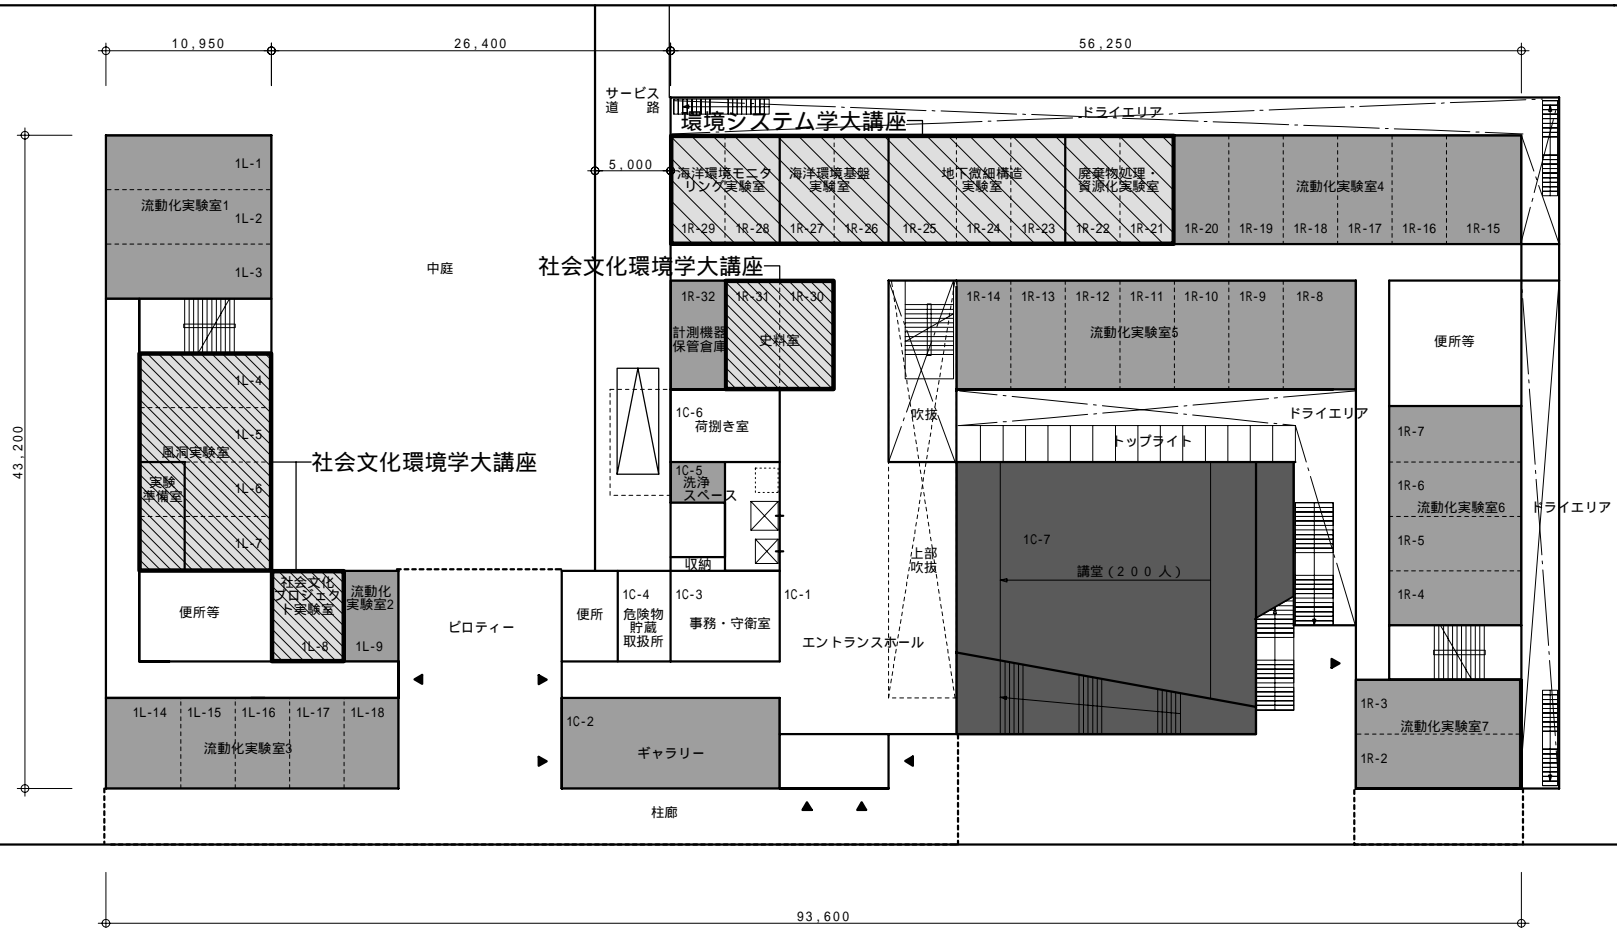

B 1 F 国際環境基盤学大講座

環境システム学大講座

社会文化環境学大講座

人間環境学大講座

環境学研究系共用

新領域共用

建物共用

- | | | | | |
|-----|------------|--|----------|--|
| 1 F | 環境システム学大講座 | | 環境学研究系共用 | |
| | 社会文化環境学大講座 | | 新領域共用 | |
| | | | 建物共用 | |

2 F 人工環境学大講座

環境学研究系共用

新領域共用

建物共用

資料 11

参考プラン ~ 2階~ 縮尺 1 / 5 0 0

4 F 社会文化環境学大講座
(3 F , 1 F , B 1 F 含)

環境学研究系共用

新領域共用

建物共用

資料 11

参考プラン ~ 4 階 ~ 縮尺 1 / 5 0 0

5 F 環境システム学大講座
(1 F, B1 F 含)

環境学研究系共用
新領域共用
建物共用