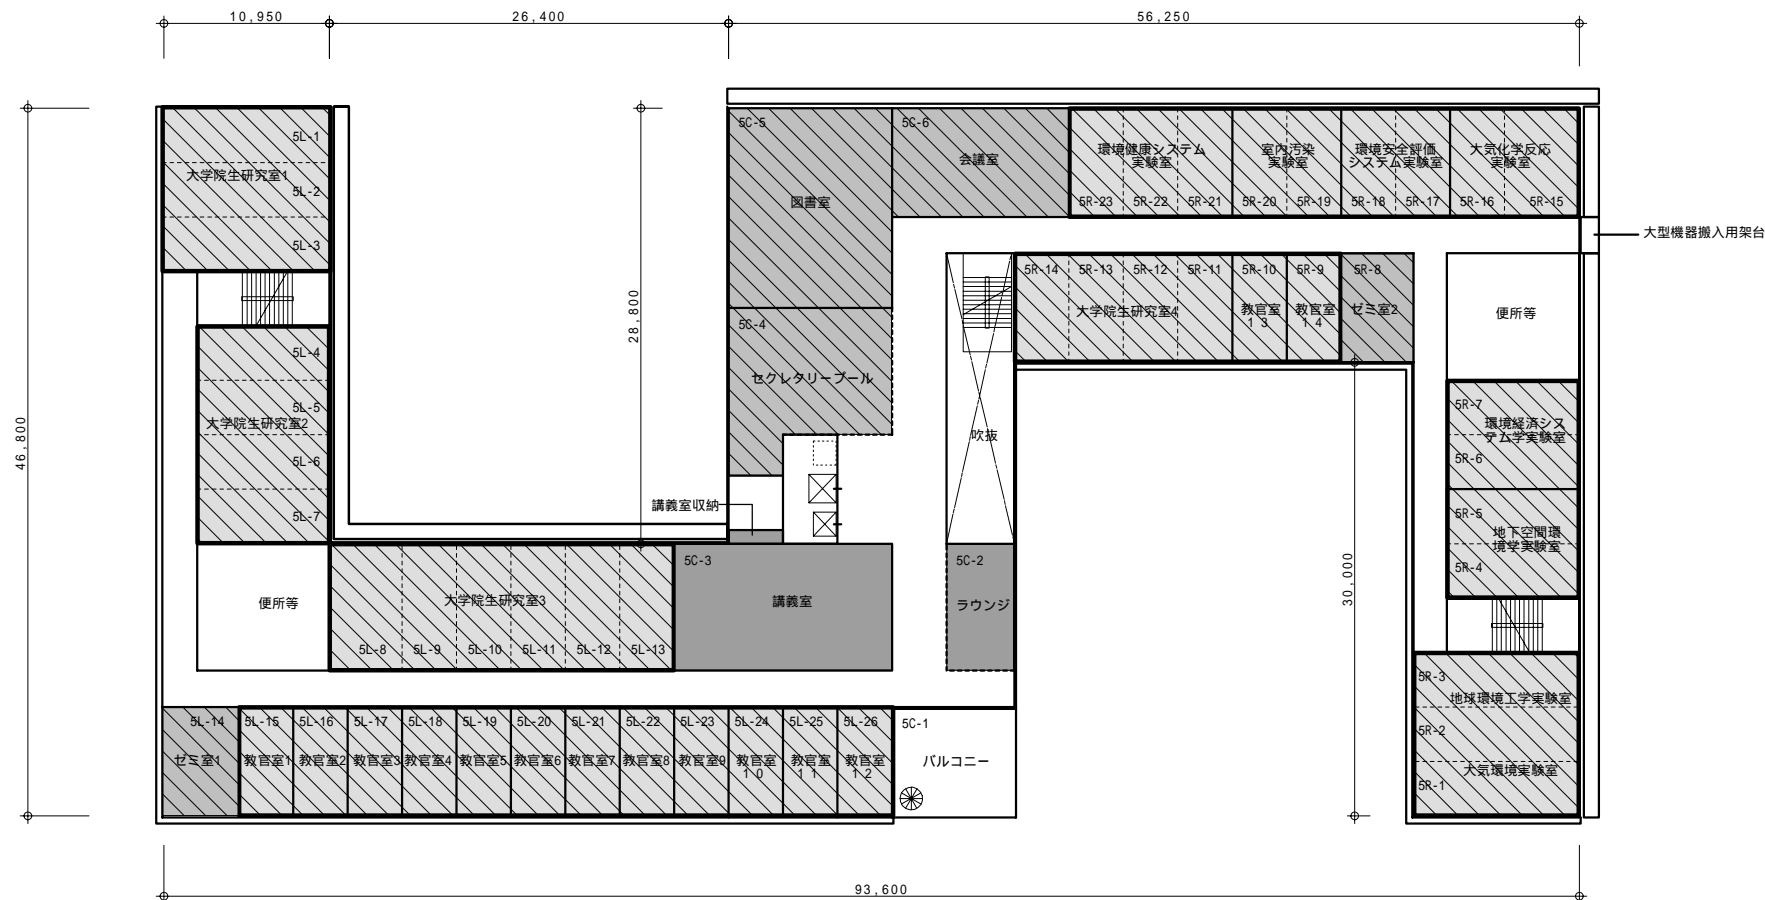

2 F 人工環境学大講座

環境学研究系共用

新領域共用

建物共用

資料 11

参考プラン ~ 2階~ 縮尺 1 / 5 0 0

4 F 社会文化環境学大講座
(3 F , 1 F , B 1 F 含)

環境学研究系共用

新領域共用

建物共用

資料 11

参考プラン ~ 4 階 ~ 縮尺 1 / 5 0 0

5 F 環境システム学大講座
(1 F, B1 F 含)

環境学研究系共用
新領域共用
建物共用