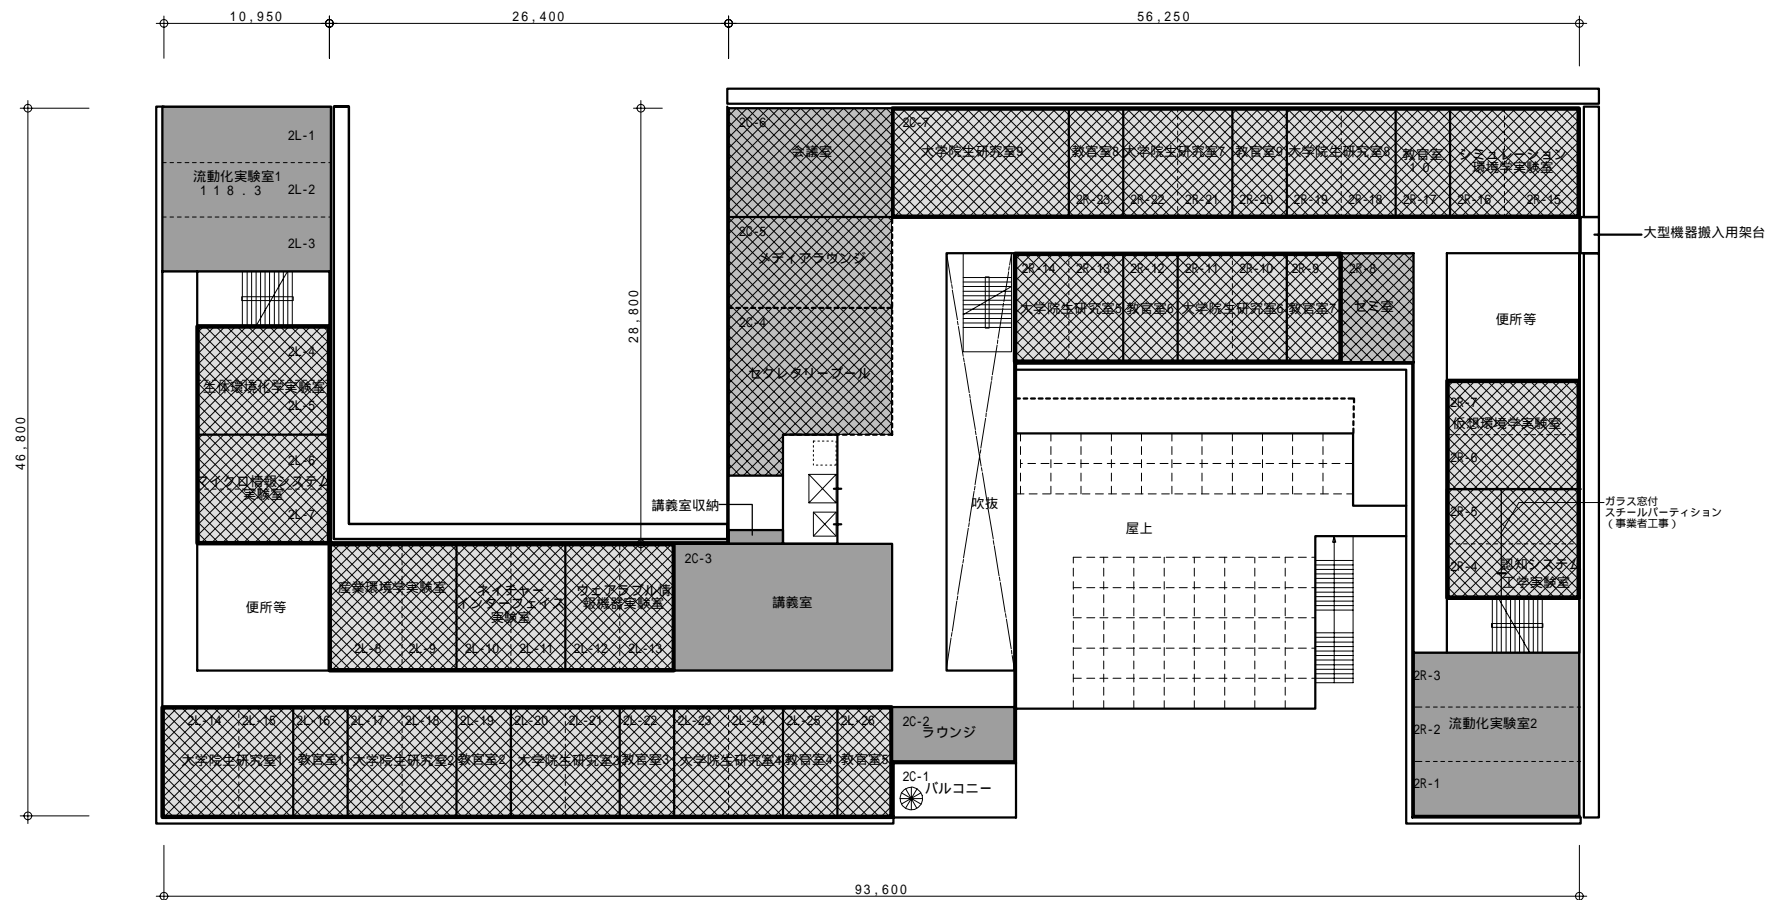

B 1 F 国際環境基盤学大講座

環境システム学大講座

社会文化環境学大講座

人間環境学大講座

環境学研究系共用

新領域共用

建物共用

- | | | | | |
|-----|------------|--|----------|--|
| 1 F | 環境システム学大講座 | | 環境学研究系共用 | |
| | 社会文化環境学大講座 | | 新領域共用 | |
| | | | 建物共用 | |

2 F 人工環境学大講座

環境学研究系共用

新領域共用

建物共用

資料 11

参考プラン ~ 2階~ 縮尺 1 / 5 0 0

4 F 社会文化環境学大講座
(3 F , 1 F , B 1 F 含)

環境学研究系共用

新領域共用

建物共用

資料 11

参考プラン ~ 4 階 ~ 縮尺 1 / 5 0 0

5 F 環境システム学大講座
(1 F, B1 F 含)

環境学研究系共用
新領域共用
建物共用