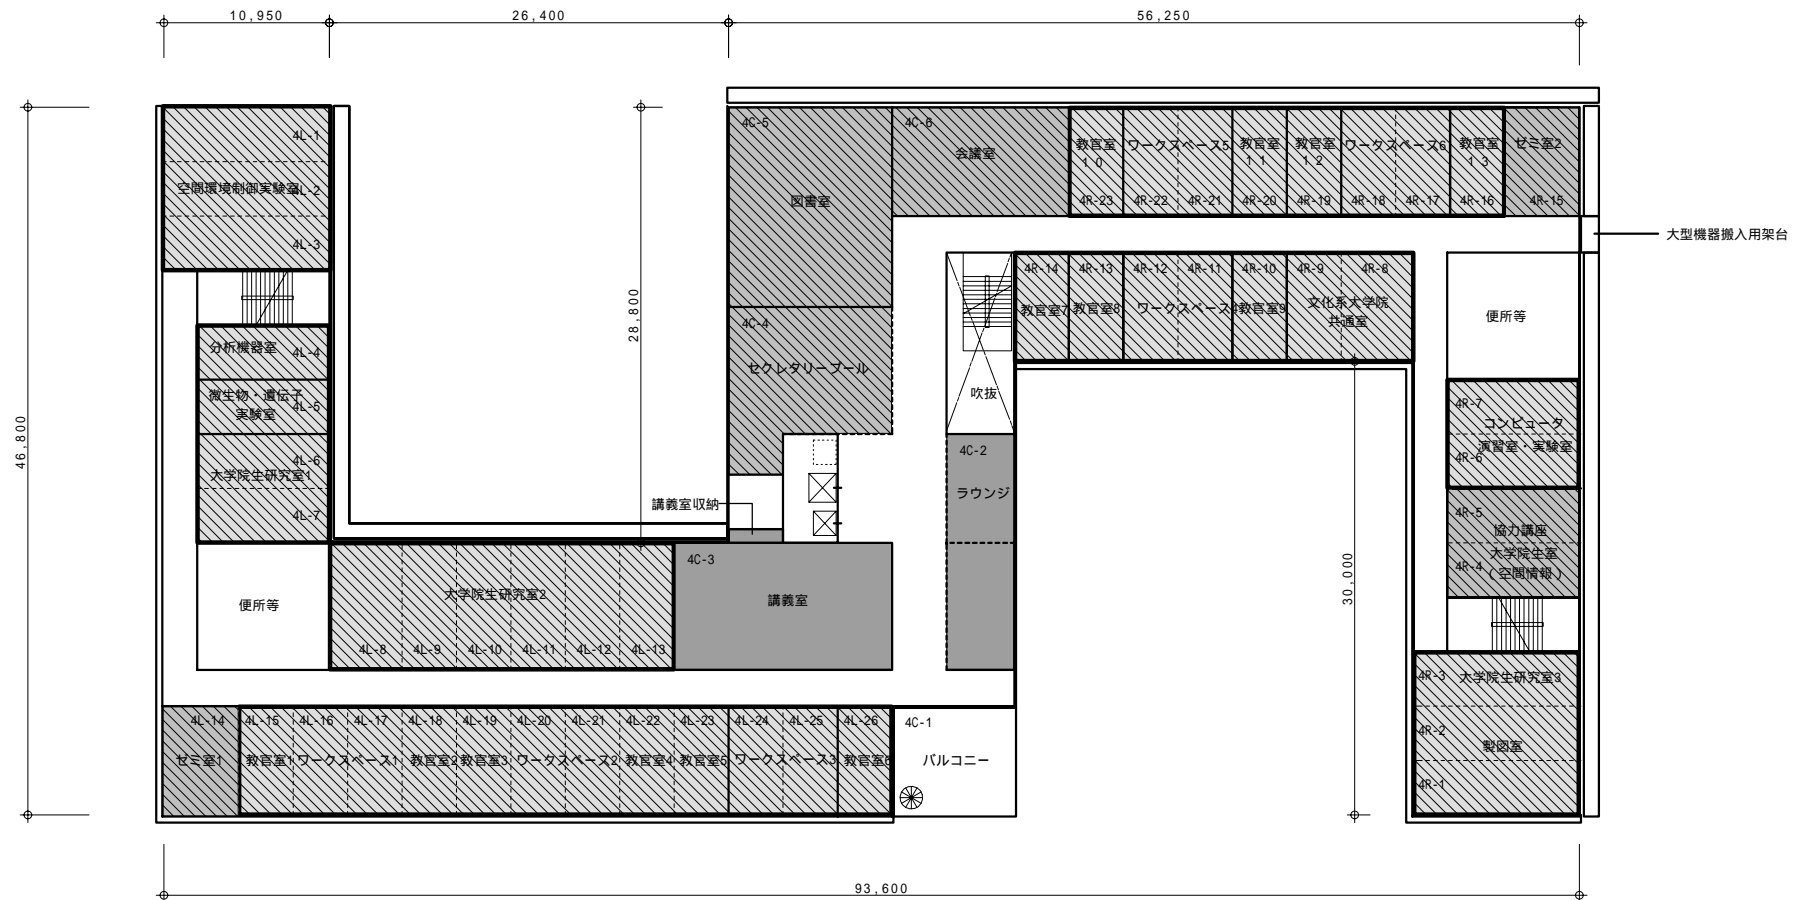

2 F 人工環境学大講座

環境学研究系共用

新領域共用

建物共用

資料 11

参考プラン ~ 2階~ 縮尺 1 / 5 0 0

4 F 社会文化環境学大講座
(3 F , 1 F , B 1 F 含)

環境学研究系共用

新領域共用

建物共用

資料 11

参考プラン ~ 4 階 ~ 縮尺 1 / 5 0 0

5 F 環境システム学大講座
(1 F, B1 F 含)

環境学研究系共用
新領域共用
建物共用