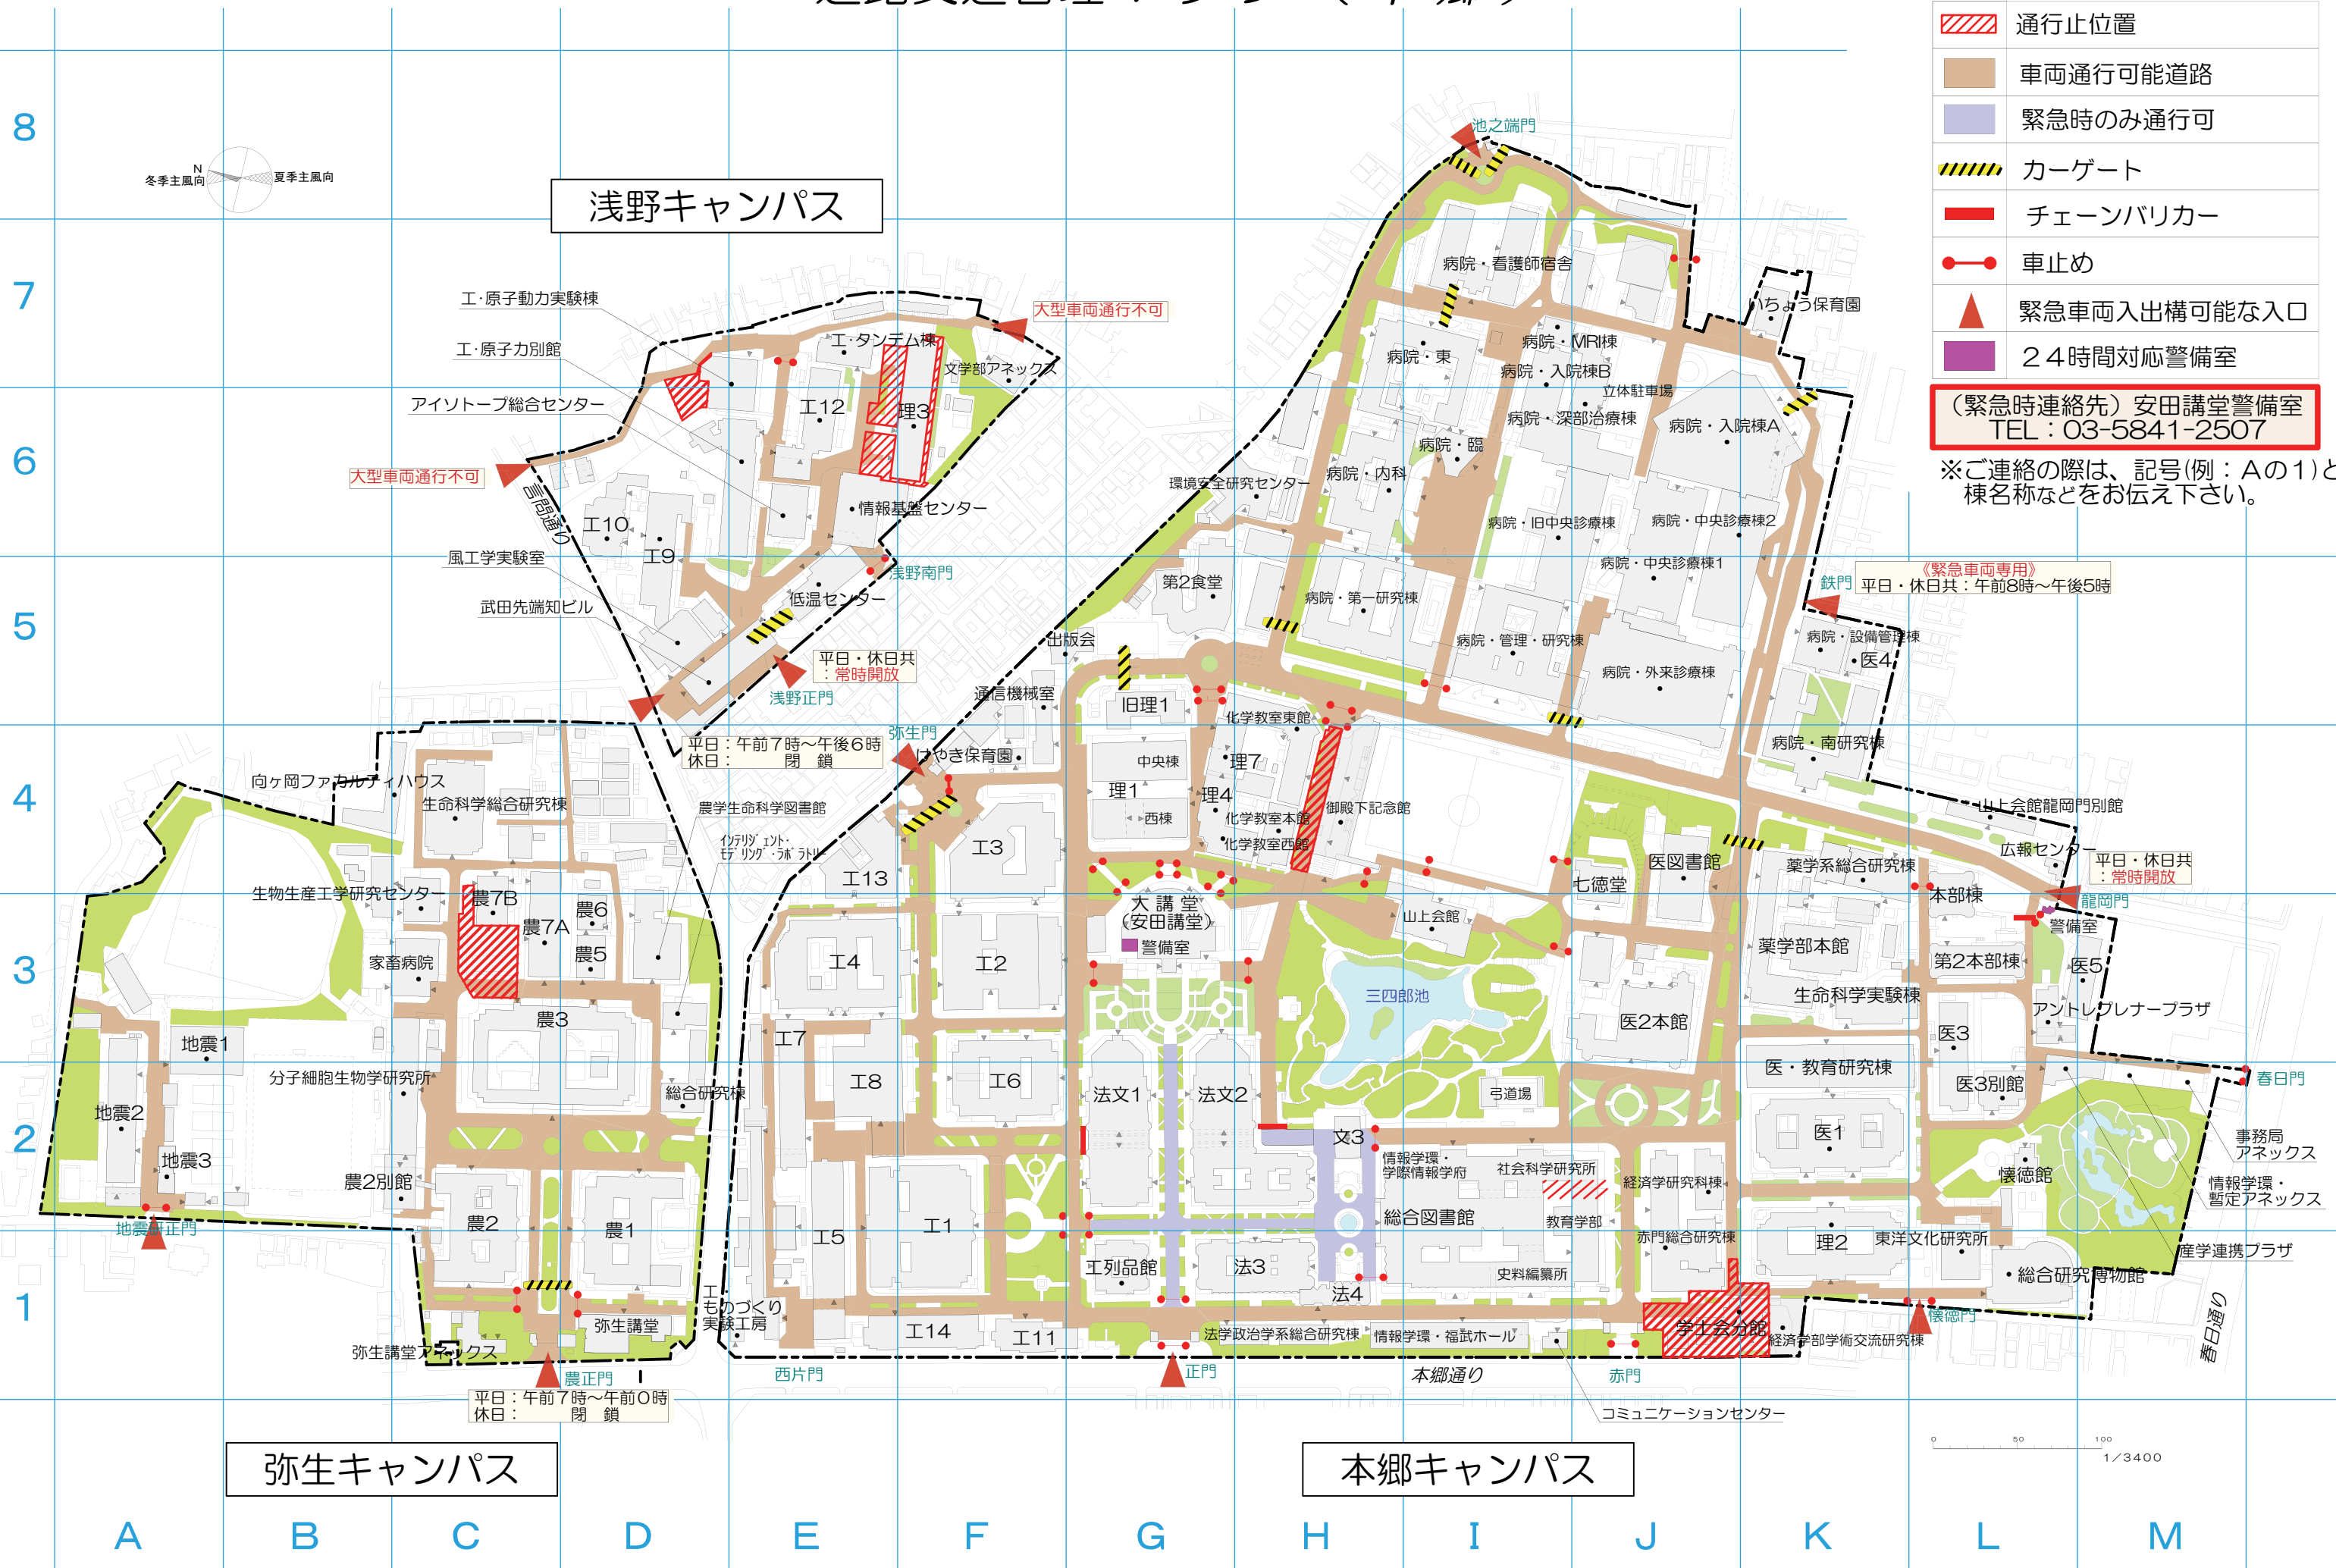

道路交通管理マップ（本郷）

- 通行止位置
 - 車両通行可能道路
 - 緊急時のみ通行可
 - カーゲート
 - チェーンバリカー
 - 車止め
 - 緊急車両入出構可能な入口
 - 24時間対応警備室
- （緊急時連絡先）安田講堂警備室**
TEL：03-5841-2507
- ※ご連絡の際は、記号(例：Aの1)と棟名称などをお伝え下さい。
- 《緊急車両専用》
鉄門 平日・休日共：午前8時～午後5時
- 平日・休日共：常時開放
- 平日：午前7時～午後6時
休日：閉鎖
- 平日：午前7時～午前0時
休日：閉鎖