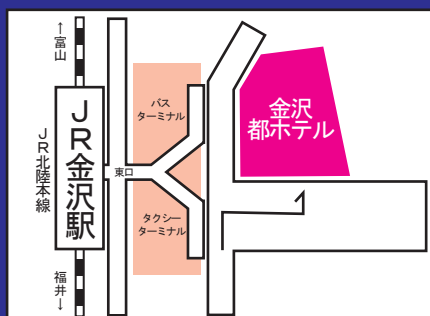

●アクセスマップ

金沢都ホテル
金沢市此花町6-10
TEL:(076)261-2111
JR金沢駅より徒歩2分

主催:東京大学 協賛:上記参加大学 協力:駿台予備学校
事務局:大学情報センター

《お問い合わせ》 大学情報センター 〒541-0046 大阪市中央区平野町1丁目8番13号 TEL:(06)6209-6609

全国の主要大学が金沢にやってくる!