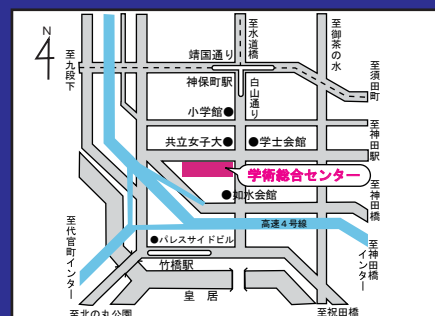

東京大学主催

入場無料・申込制

主要大学説明会2007

対象者：受験生、高校1,2年生、保護者及び高等学校進路指導教諭

●開催日時

9/16 (日)

9:45開場

学術総合センター

●参加大学

- 東京大学
- 北海道大学
- 埼玉大学
- 東京医科歯科大学
- 東京工業大学
- 名古屋大学
- 京都大学
- 大阪大学
- 神戸大学
- 奈良女子大学
- 九州大学
- 早稲田大学
- 立命館大学

●開催スケジュール・内容

| 時間 | 基調講演, 大学説明 (A会場) | 大学説明 (B会場) | 個別相談 (C会場) |
|---------------|--------------------------------------|------------|---------------------|
| 11:00 ~ 11:40 | 基調講演 京都大学 理事・副学長 東山紘久教授(専門:臨床心理学) | | 10:00 ~ 16:00 |
| 11:50 ~ 12:30 | 名古屋大学 | 大阪大学 | |
| 12:40 ~ 13:20 | 北海道大学 | 九州大学 | |
| 13:20 ~ 14:00 | 【休憩】 | 【休憩】 | |
| 14:00 ~ 14:40 | 早稲田大学 | 神戸大学 | |
| 14:50 ~ 15:30 | 京都大学 | 現役大学生の体験談 | |
| 15:40 ~ 16:20 | 東京大学 | | |

●資料参加大学

- 一橋大学
- 金沢大学
- 京都工芸繊維大学
- 岡山大学
- 広島大学
- 慶應義塾大学

●アクセスマップ

「この学部ではどんな勉強ができるんだろう？」
「今年の入試制度はどうなっているんだろう？」

そんなあなたの疑問が全て解決できます！

入場無料ですが、申込(先着順)が必要です。
お申し込みは下記サイトからお願いします。

http://daigaku.jc.jp

パソコン・携帯から申し込み可能です。今すぐアクセス!!