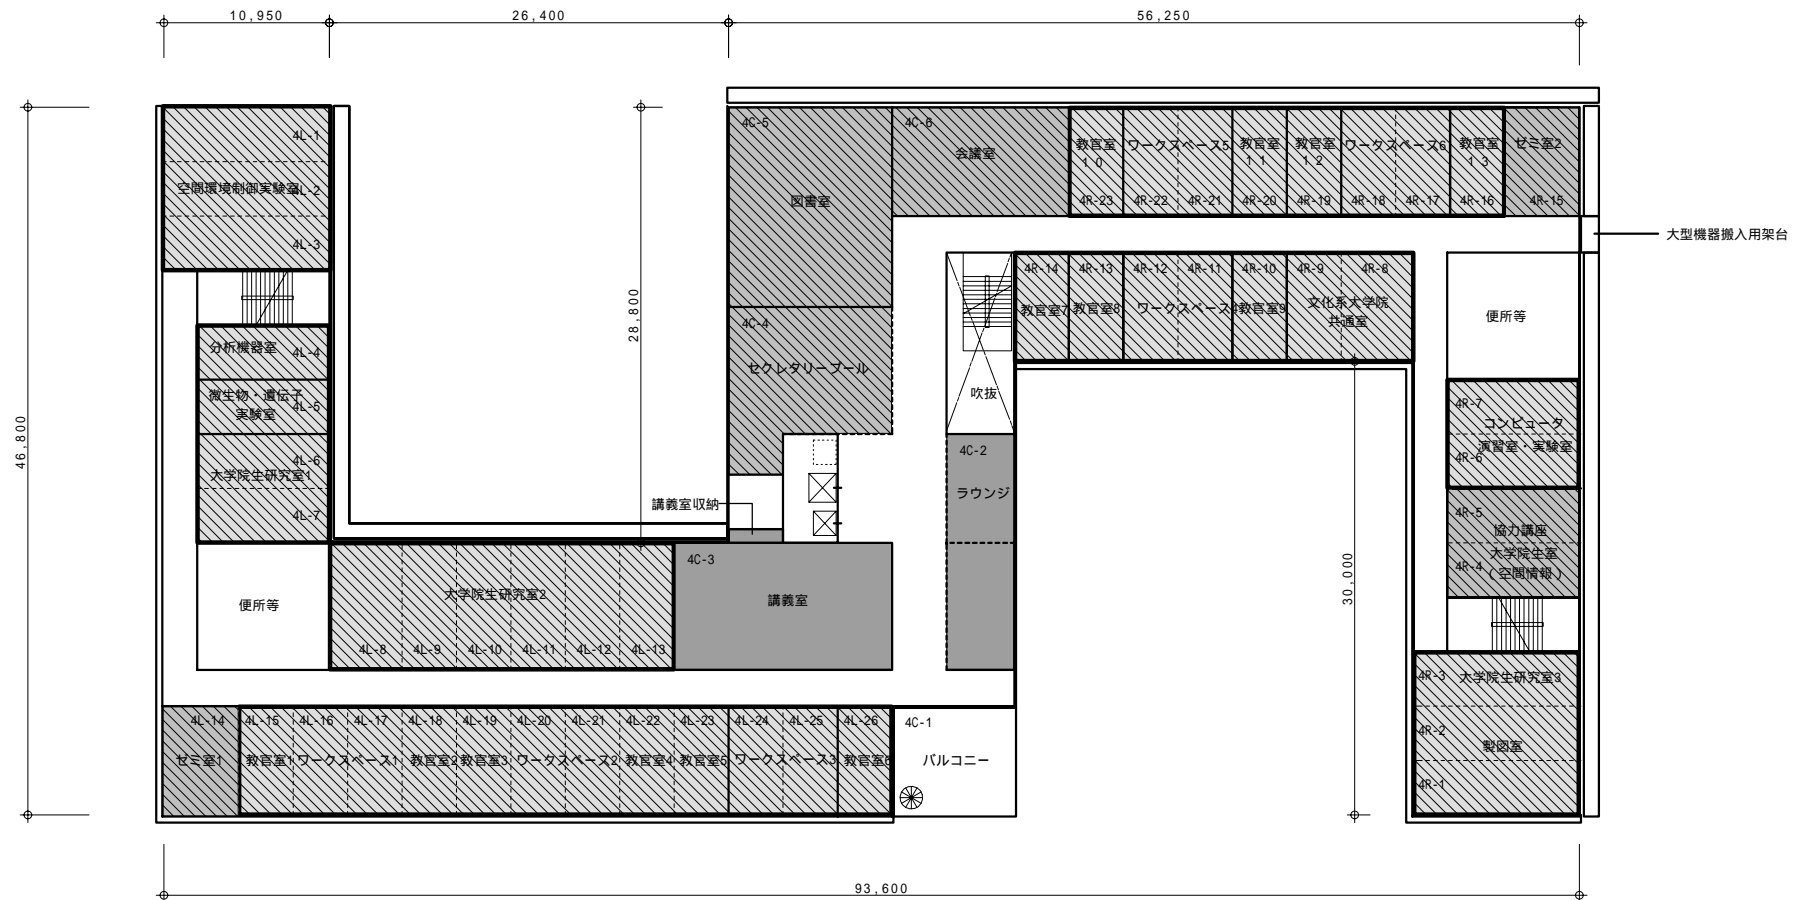

2 F 人工環境学大講座

環境学研究系共用

新領域共用

建物共用

資料 11

参考プラン ~ 2階 ~ 縮尺 1 / 5 0 0

3 F	自然環境学大講座		環境学研究系共用	
	社会文化環境学大講座		新領域共用	
			建物共用	

資料 11

参考プラン ~ 3階~ 縮尺 1 / 5 0 0

4 F 社会文化環境学大講座
(3 F , 1 F , B 1 F 含)

環境学研究系共用

新領域共用

建物共用

資料 11

参考プラン ~ 4階~ 縮尺 1 / 5 0 0

5 F 環境システム学大講座
(1 F, B1 F 含)