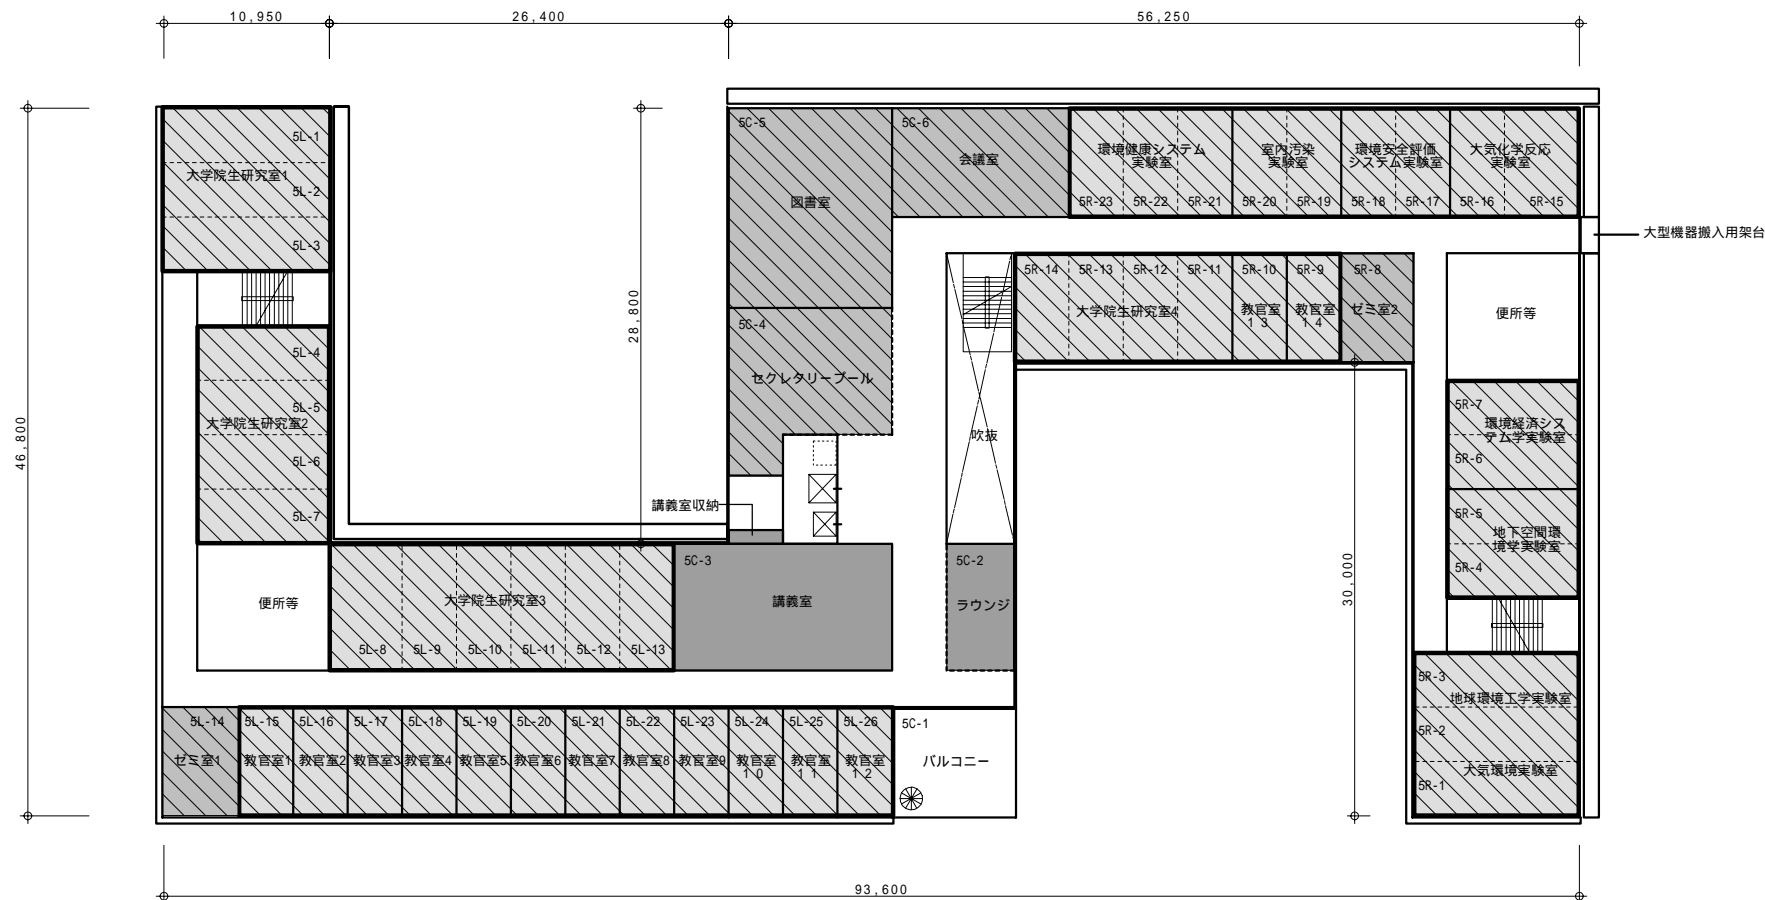

2 F 人工環境学大講座

環境学研究系共用

新領域共用

建物共用

資料 11

参考プラン ~ 2階 ~ 縮尺 1 / 5 0 0

3 F	自然環境学大講座		環境学研究系共用	
	社会文化環境学大講座		新領域共用	
			建物共用	

資料 11

参考プラン ~ 3階~ 縮尺 1 / 5 0 0

4 F 社会文化環境学大講座
(3 F , 1 F , B 1 F 含)

環境学研究系共用

新領域共用

建物共用

資料 11

参考プラン ~ 4階~ 縮尺 1 / 5 0 0

5 F 環境システム学大講座
(1 F, B1 F 含)