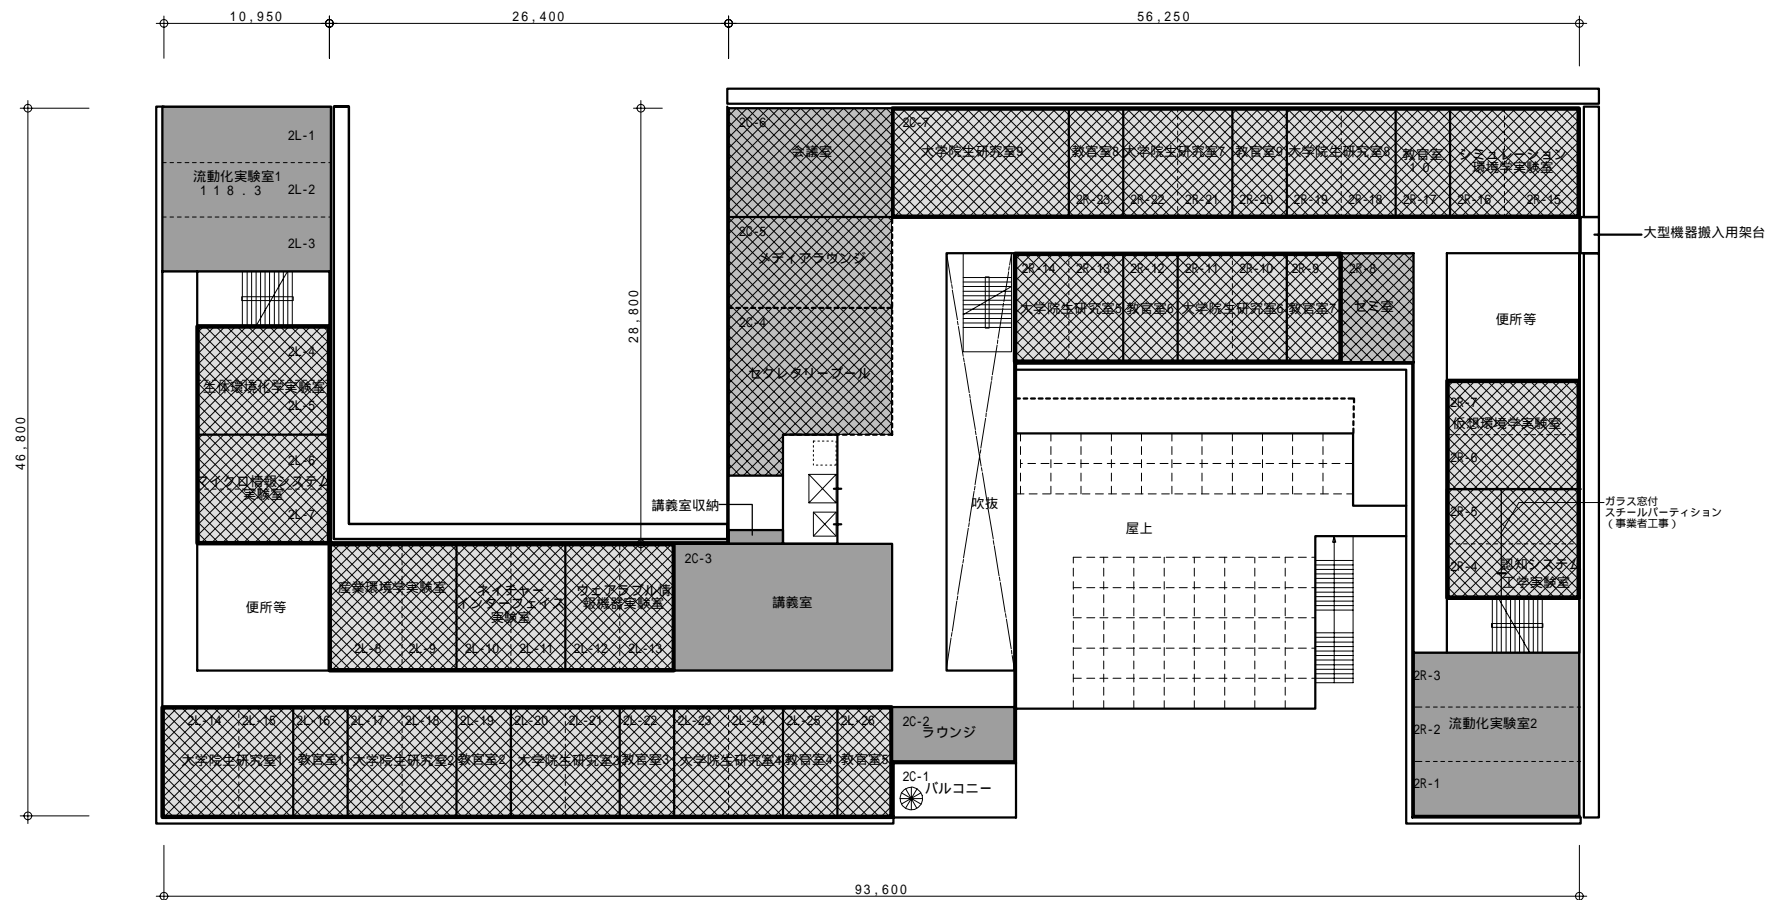

- B 1 F
- 国際環境基盤学大講座
 - 環境システム学大講座
 - 社会文化環境学大講座
 - 人間環境学大講座

- 環境学研究系共用
- 新領域共用
- 建物共用

適宜ビット等をもうける

- | | | | | |
|-----|------------|--|----------|---|
| 1 F | 環境システム学大講座 |  | 環境学研究系共用 |  |
| | 社会文化環境学大講座 |  | 新領域共用 |  |
| | | | 建物共用 |  |

2 F 人工環境学大講座

環境学研究系共用

新領域共用

建物共用

資料 11

参考プラン ~ 2階 ~ 縮尺 1 / 5 0 0

3 F	自然環境学大講座		環境学研究系共用	
	社会文化環境学大講座		新領域共用	
			建物共用	

資料 11