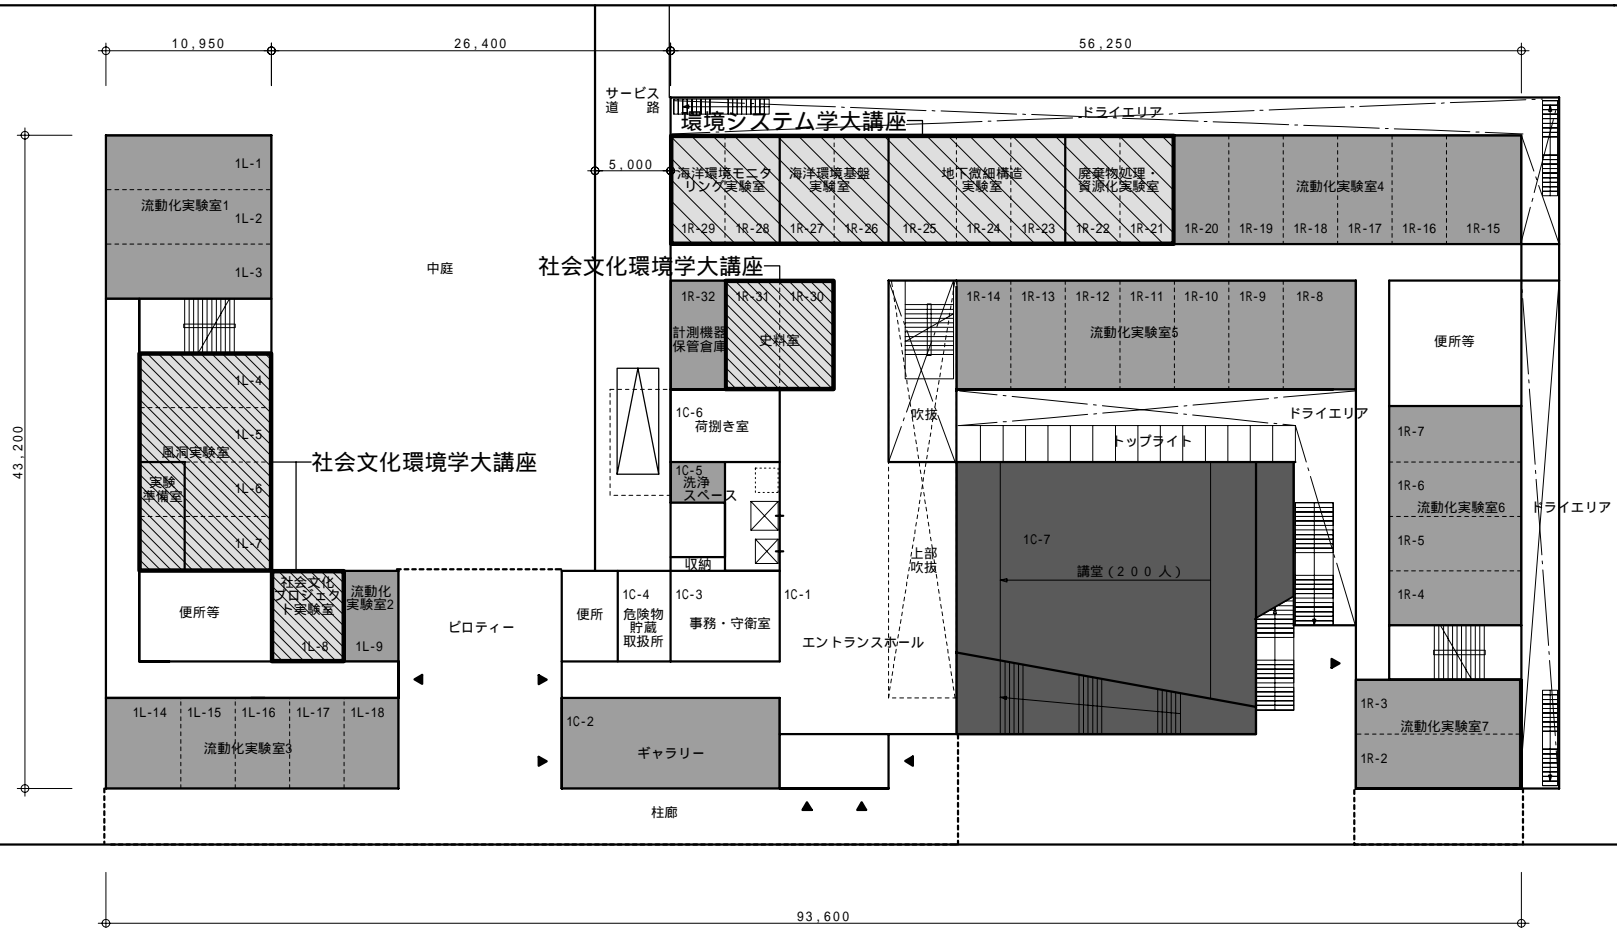

- B 1 F
- 国際環境基盤学大講座
 - 環境システム学大講座
 - 社会文化環境学大講座
 - 人間環境学大講座

- 環境学研究系共用
- 新領域共用
- 建物共用

適宜ビット等をもうける

- | | | | | |
|-----|------------|--|----------|---|
| 1 F | 環境システム学大講座 |  | 環境学研究系共用 |  |
| | 社会文化環境学大講座 |  | 新領域共用 |  |
| | | | 建物共用 |  |

2 F 人工環境学大講座

環境学研究系共用

新領域共用

建物共用

資料 11

参考プラン ~ 2階 ~ 縮尺 1 / 5 0 0

3 F	自然環境学大講座		環境学研究系共用	
	社会文化環境学大講座		新領域共用	
			建物共用	

資料 11