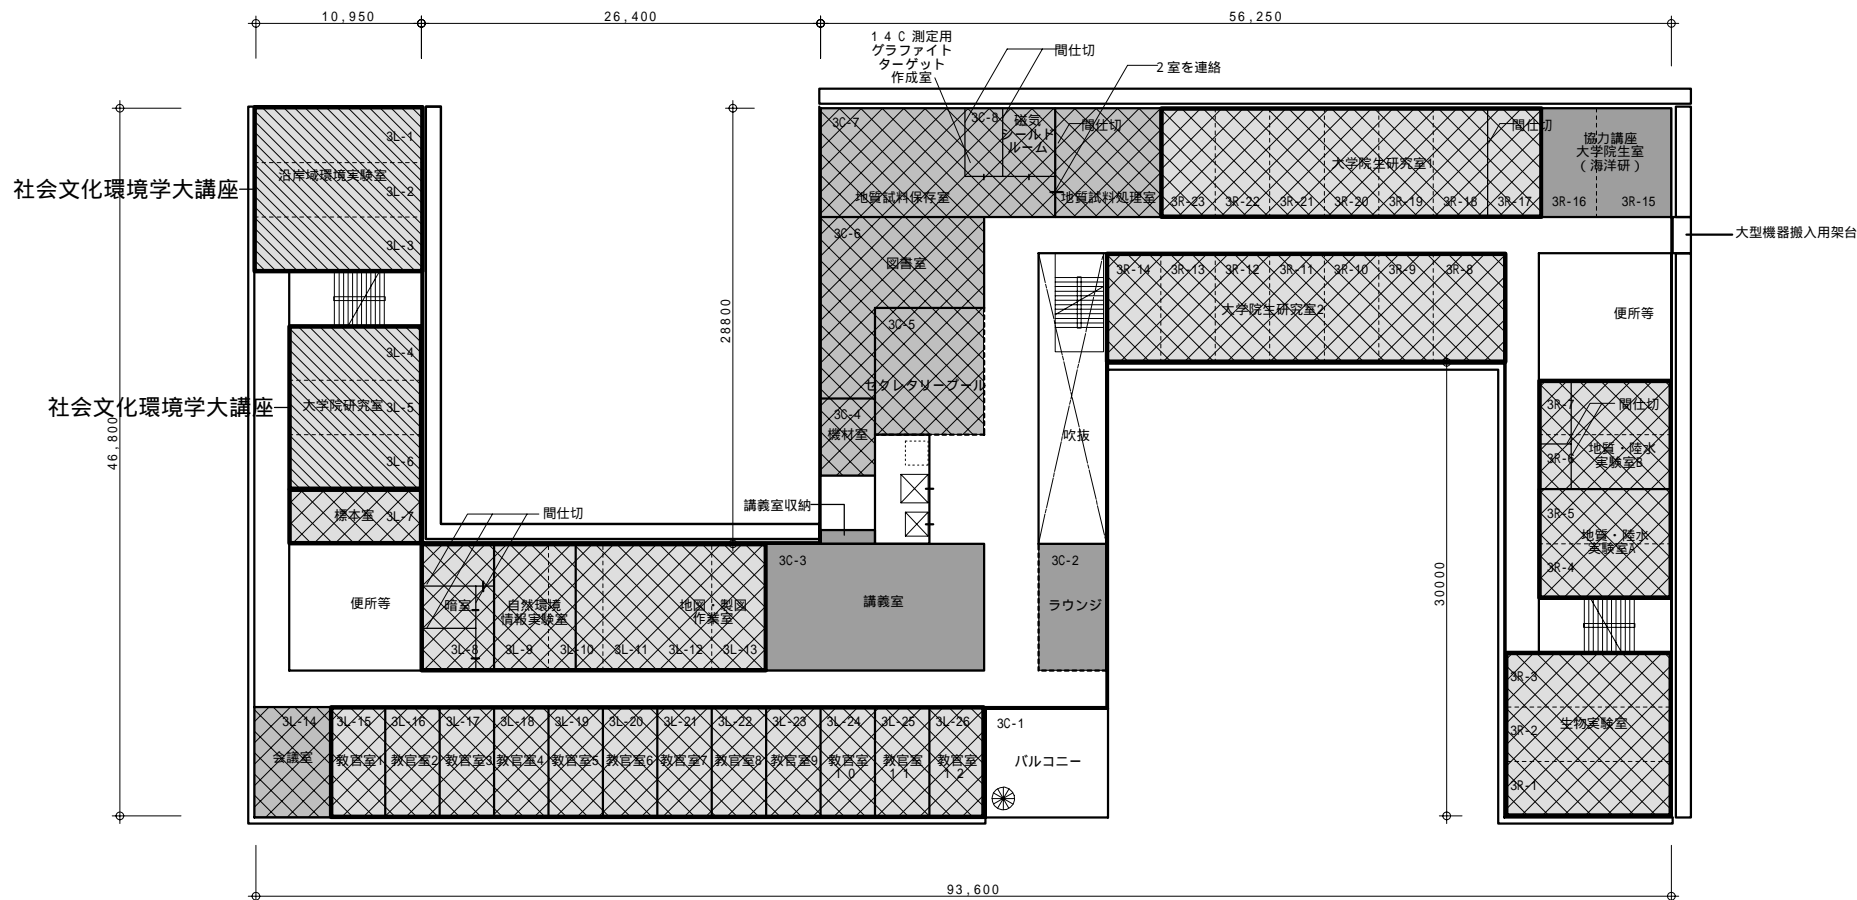

2 F 人工環境学大講座

環境学研究系共用

新領域共用

建物共用

資料 11

参考プラン ~ 2階 ~ 縮尺 1 / 5 0 0

3 F	自然環境学大講座		環境学研究系共用	
	社会文化環境学大講座		新領域共用	
			建物共用	

資料 11

参考プラン ~ 3階~ 縮尺 1 / 5 0 0

4 F 社会文化環境学大講座
(3 F , 1 F , B 1 F 含)

環境学研究系共用

新領域共用

建物共用

資料 11

参考プラン ~ 4階~ 縮尺 1 / 5 0 0

5 F 環境システム学大講座
(1 F, B1 F 含)