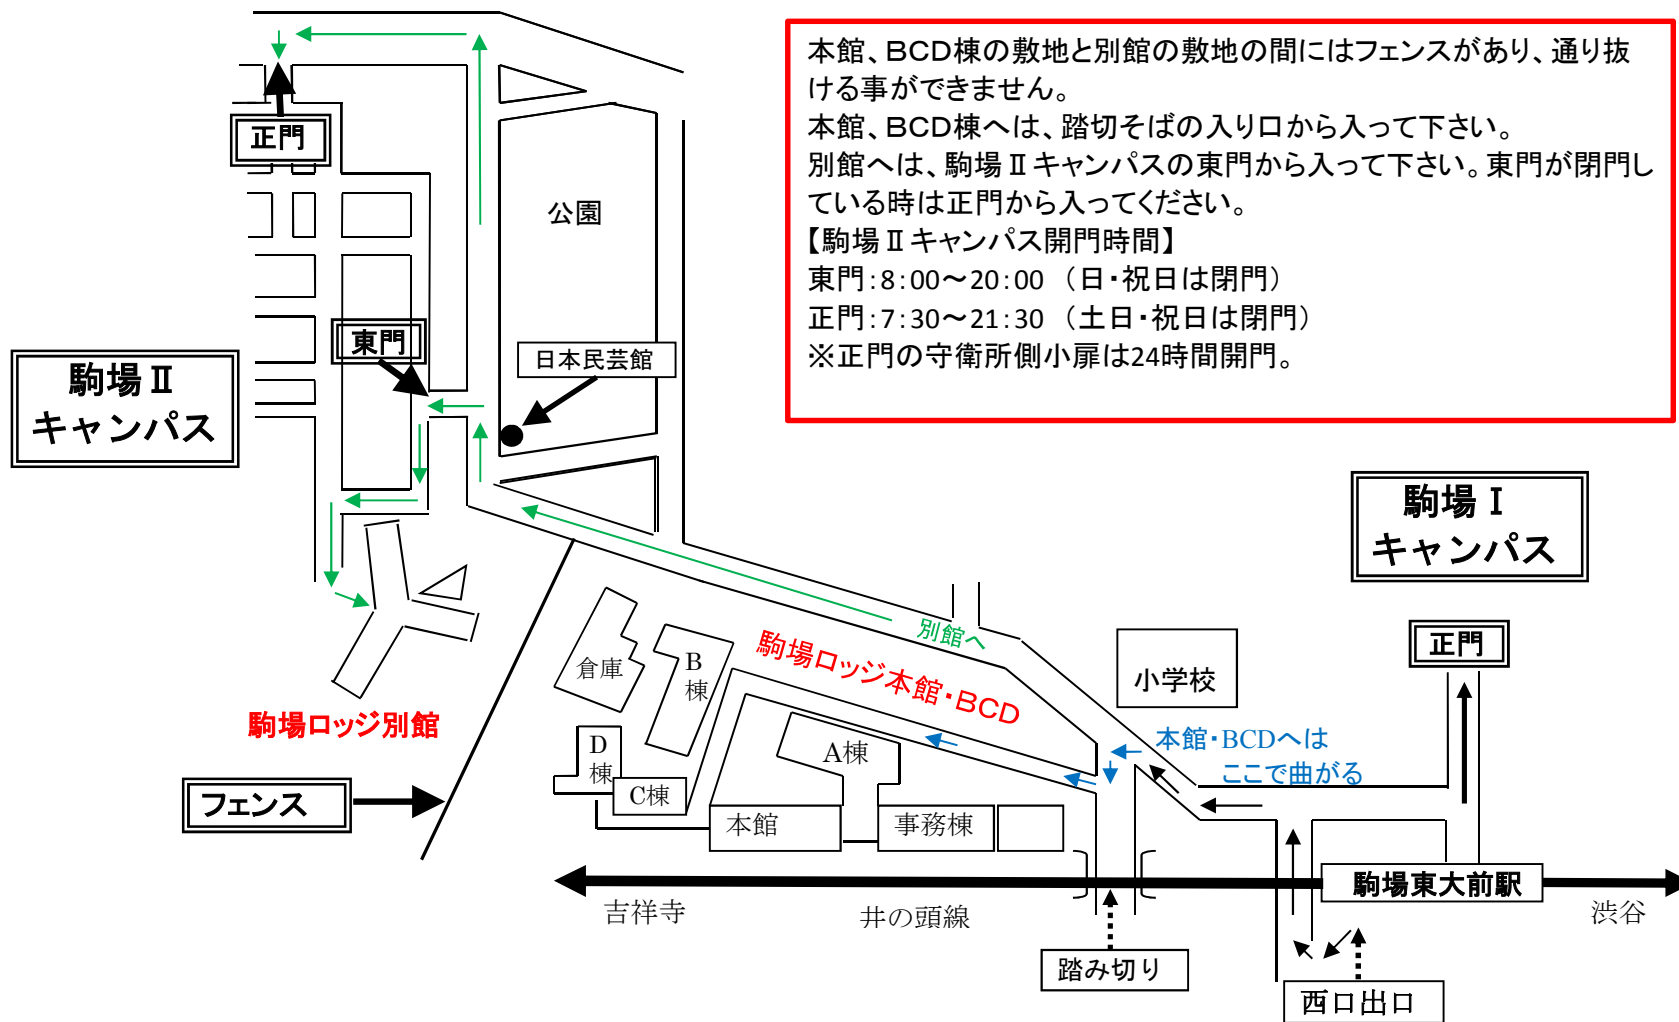

駒場ロッジ案内図

本館、BCD棟の敷地と別館の敷地の間にはフェンスがあり、通り抜ける事ができません。
 本館、BCD棟へは、踏切そばの入り口から入って下さい。
 別館へは、駒場Ⅱキャンパスの東門から入って下さい。東門が閉門している時は正門から入ってください。
【駒場Ⅱキャンパス開門時間】
 東門: 8:00~20:00 (日・祝日は閉門)
 正門: 7:30~21:30 (土日・祝日は閉門)
 ※正門の守衛所側小扉は24時間開門。

駒場Ⅰ
キャンパス

駒場Ⅱ
キャンパス

フェンス

駒場ロッジ別館

駒場ロッジ本館・BCD

本館・BCDへは
ここで曲がる

駒場東大前駅

踏み切り

西口出口

吉祥寺

井の頭線

渋谷

倉庫

B棟

D棟

C棟

A棟

本館

事務棟

小学校

別館へ

公園

日本民芸館

正門