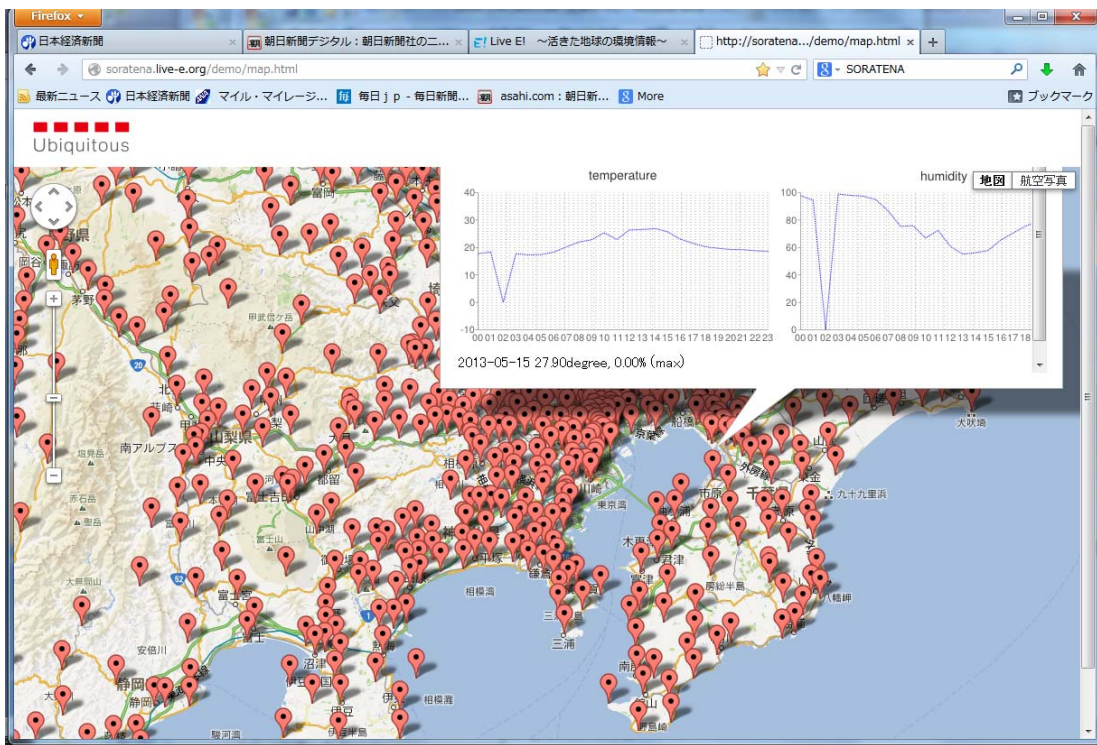

### Hi-Level Architecture

図 1. システム概要図

図 2. トップページ <http://soratena.live-e.org/>

図 3. 温度・湿度を示したページ <http://soratena.live-e.org/demo/map.html>

図 4. 雨の様子を示したページ <http://soratena.live-e.org/demo/rain.html>