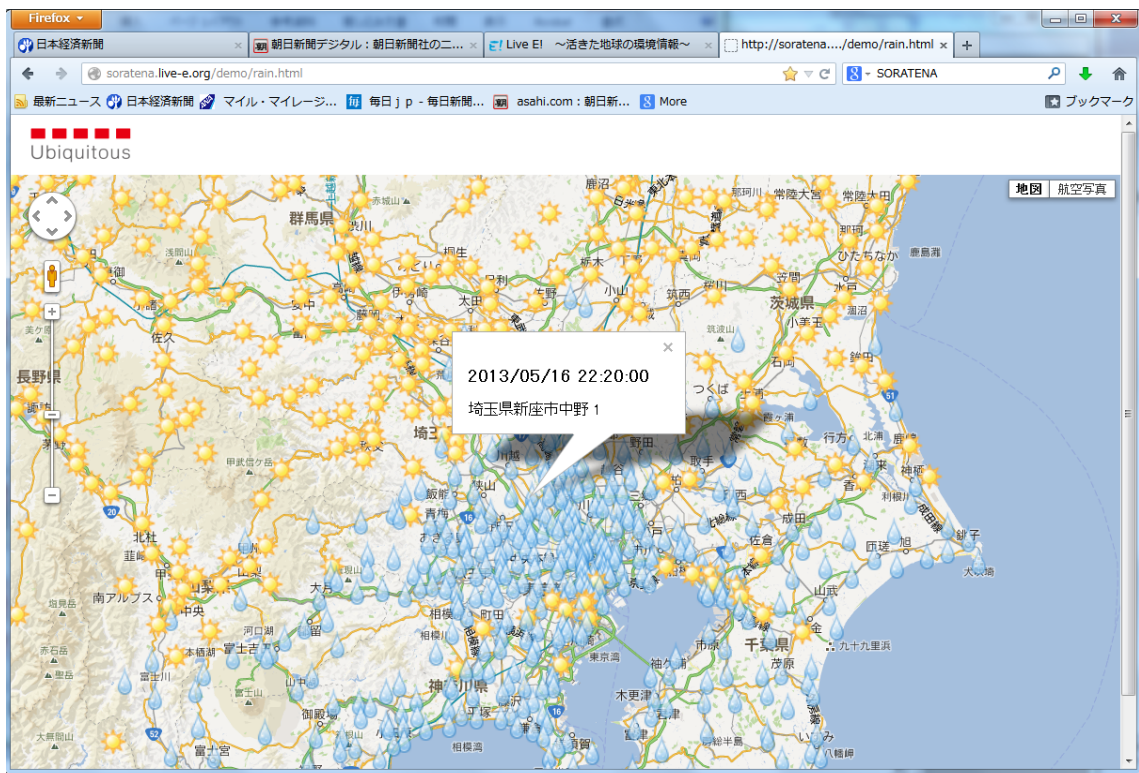

### デモシステムの概要

ソラテナシステムでセンシングおよび収集されたデータを、ソラテナシステムが提供する API 経由で取得し、ユビキタス社内に設置した IEEE1888 ゲートウェイを経由して、IEEE1888 ストレージに保管する。 IEEE1888 ストレージに保管されたデータは、IEEE1888 準拠のアプリケーションよりデータの利用を可能としている。

### Hi-Level Architecture

図 1. システム概要図

図 2. トップページ <http://soratena.live-e.org/>

図 3. 温度・湿度を示したページ <http://soratena.live-e.org/demo/map.html>

図 4. 雨の様子を示したページ <http://soratena.live-e.org/demo/rain.html>