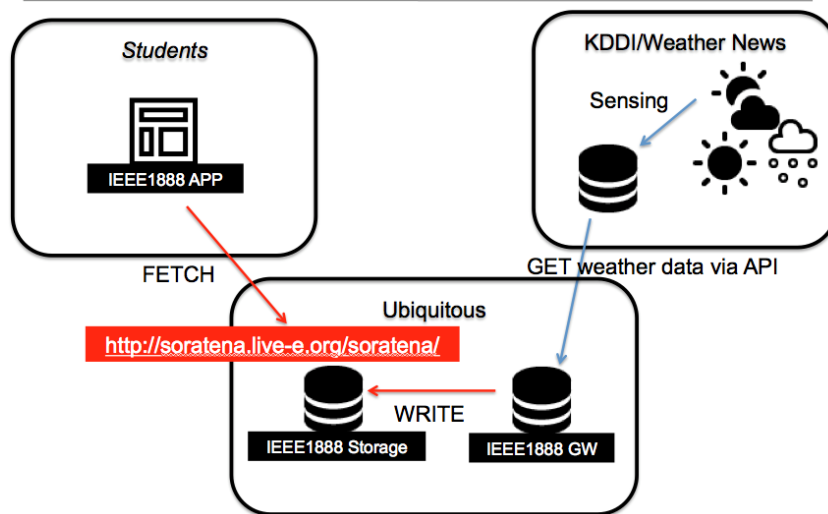

### デモシステムの概要

ソラテナシステムでセンシングおよび収集されたデータを、ソラテナシステムが提供する API 経由で取得し、ユビキタス社内に設置した IEEE1888 ゲートウェイを経由して、IEEE1888 ストレージに保管する。 IEEE1888 ストレージに保管されたデータは、IEEE1888 準拠のアプリケーションよりデータの利用を可能としている。

### Hi-Level Architecture

図 1. システム概要図

図 2. トップページ <http://soratena.live-e.org/>

図 3. 温度・湿度を示したページ <http://soratena.live-e.org/demo/map.html>

図 4. 雨の様子を示したページ <http://soratena.live-e.org/demo/rain.html>