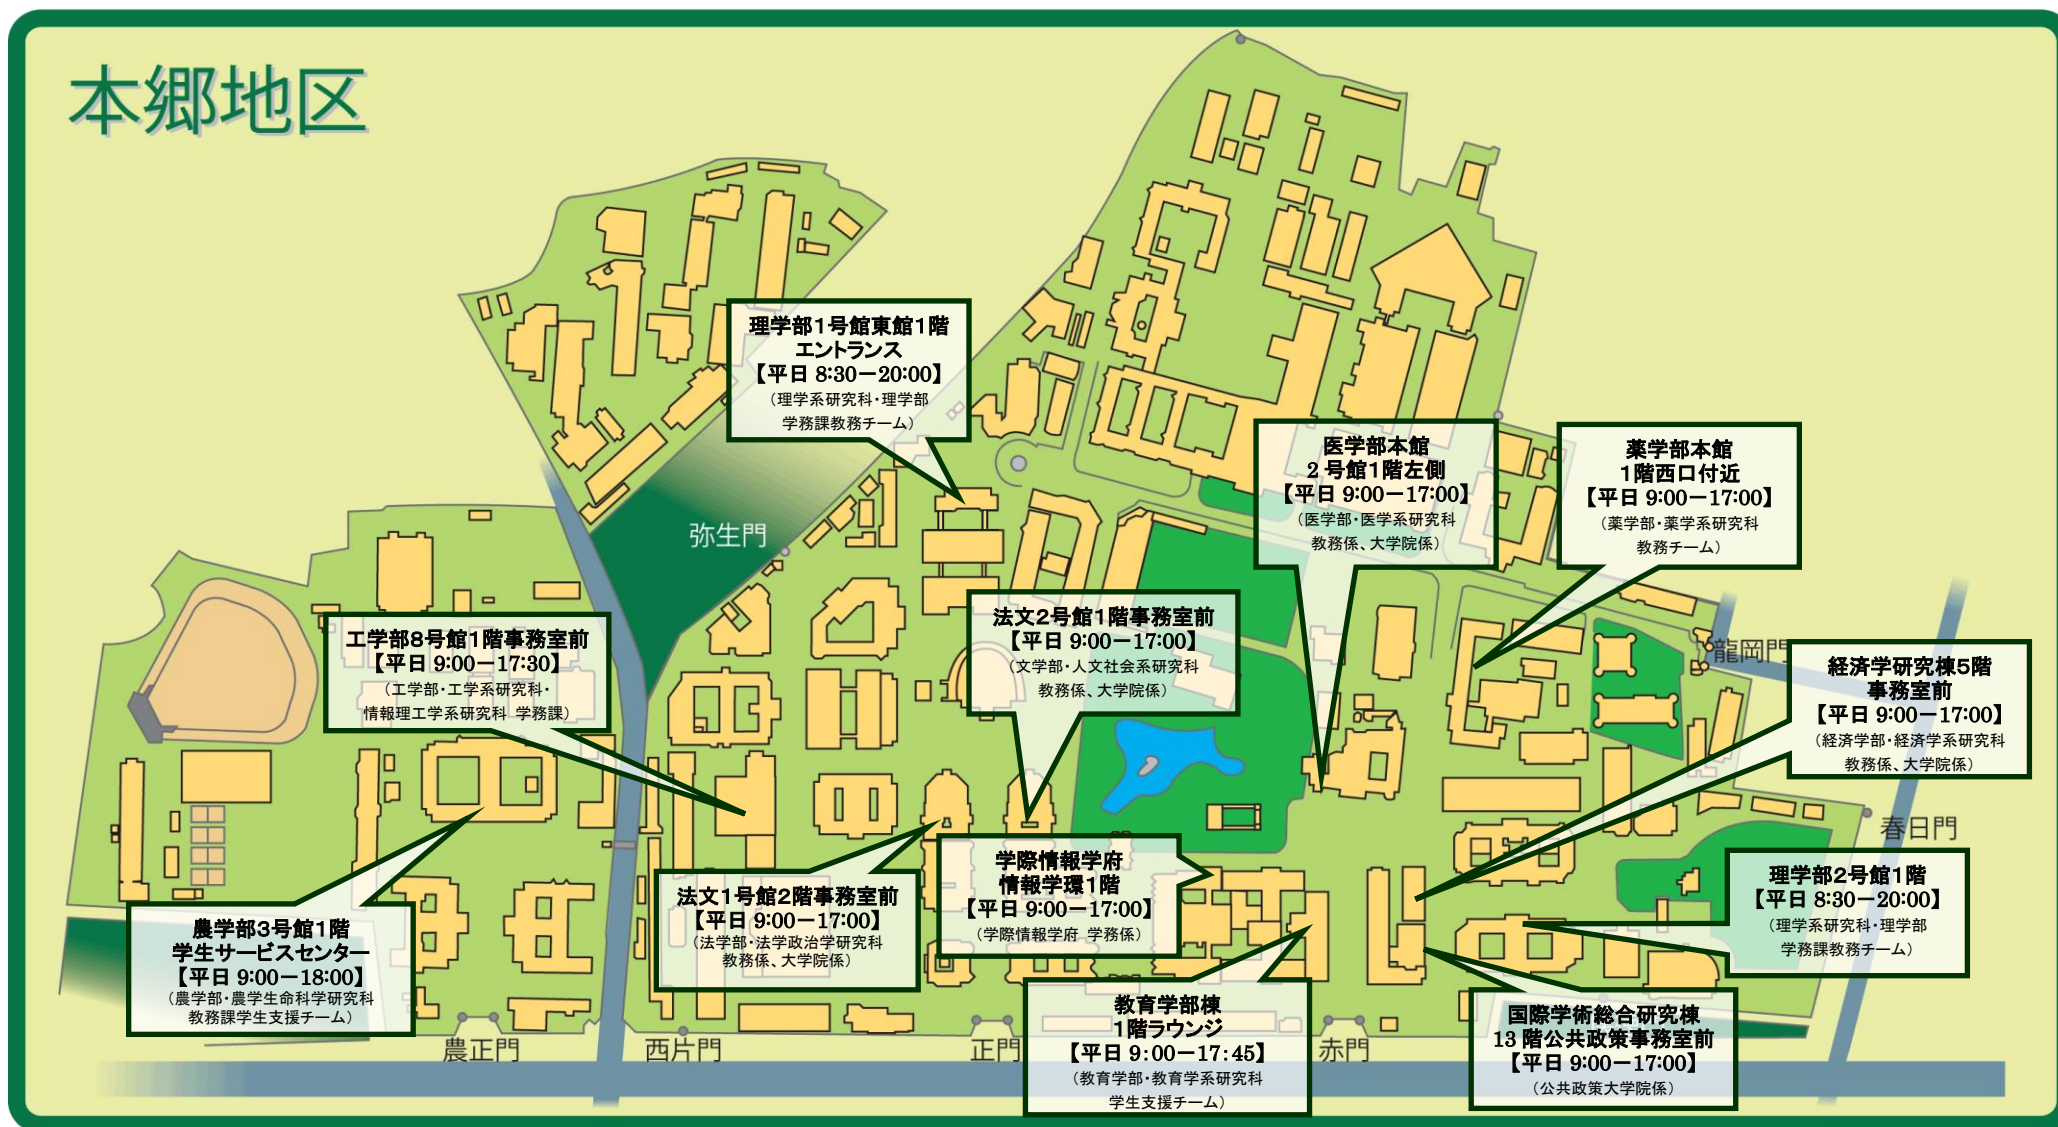

全学共通自動証明書発行機 設置場所

2018.4.11 更新

本郷地区

- ※ 上記の証明書発行機は、どこも共通に利用できます。【 】内は発行機の稼働時間を示しています。(変更の可能性あり)
- ※ 発行できる証明書については、**所属部局の教務担当係**で確認してください。
- ※ 利用には、**UTokyo Account** が必要です。
- ※ パスワード等を忘れてしまった場合は、**所属部局の窓口**に申し出てください。(所属以外の窓口では対応できません)

全学共通自動証明書発行機 設置場所

2017.6.14 現在

- ※ 上記の証明書発行機は、どこも共通に利用できます。【 】内は発行機の稼働時間を示しています。(変更の可能性あり)
- ※ 発行できる証明書については、**所属部局の教務担当係**で確認してください。
- ※ 利用には、**UTokyo Account** が必要です。
- ※ パスワード等を忘れてしまった場合は、**所属部局の窓口**に申し出てください。(所属以外の窓口では対応できません)