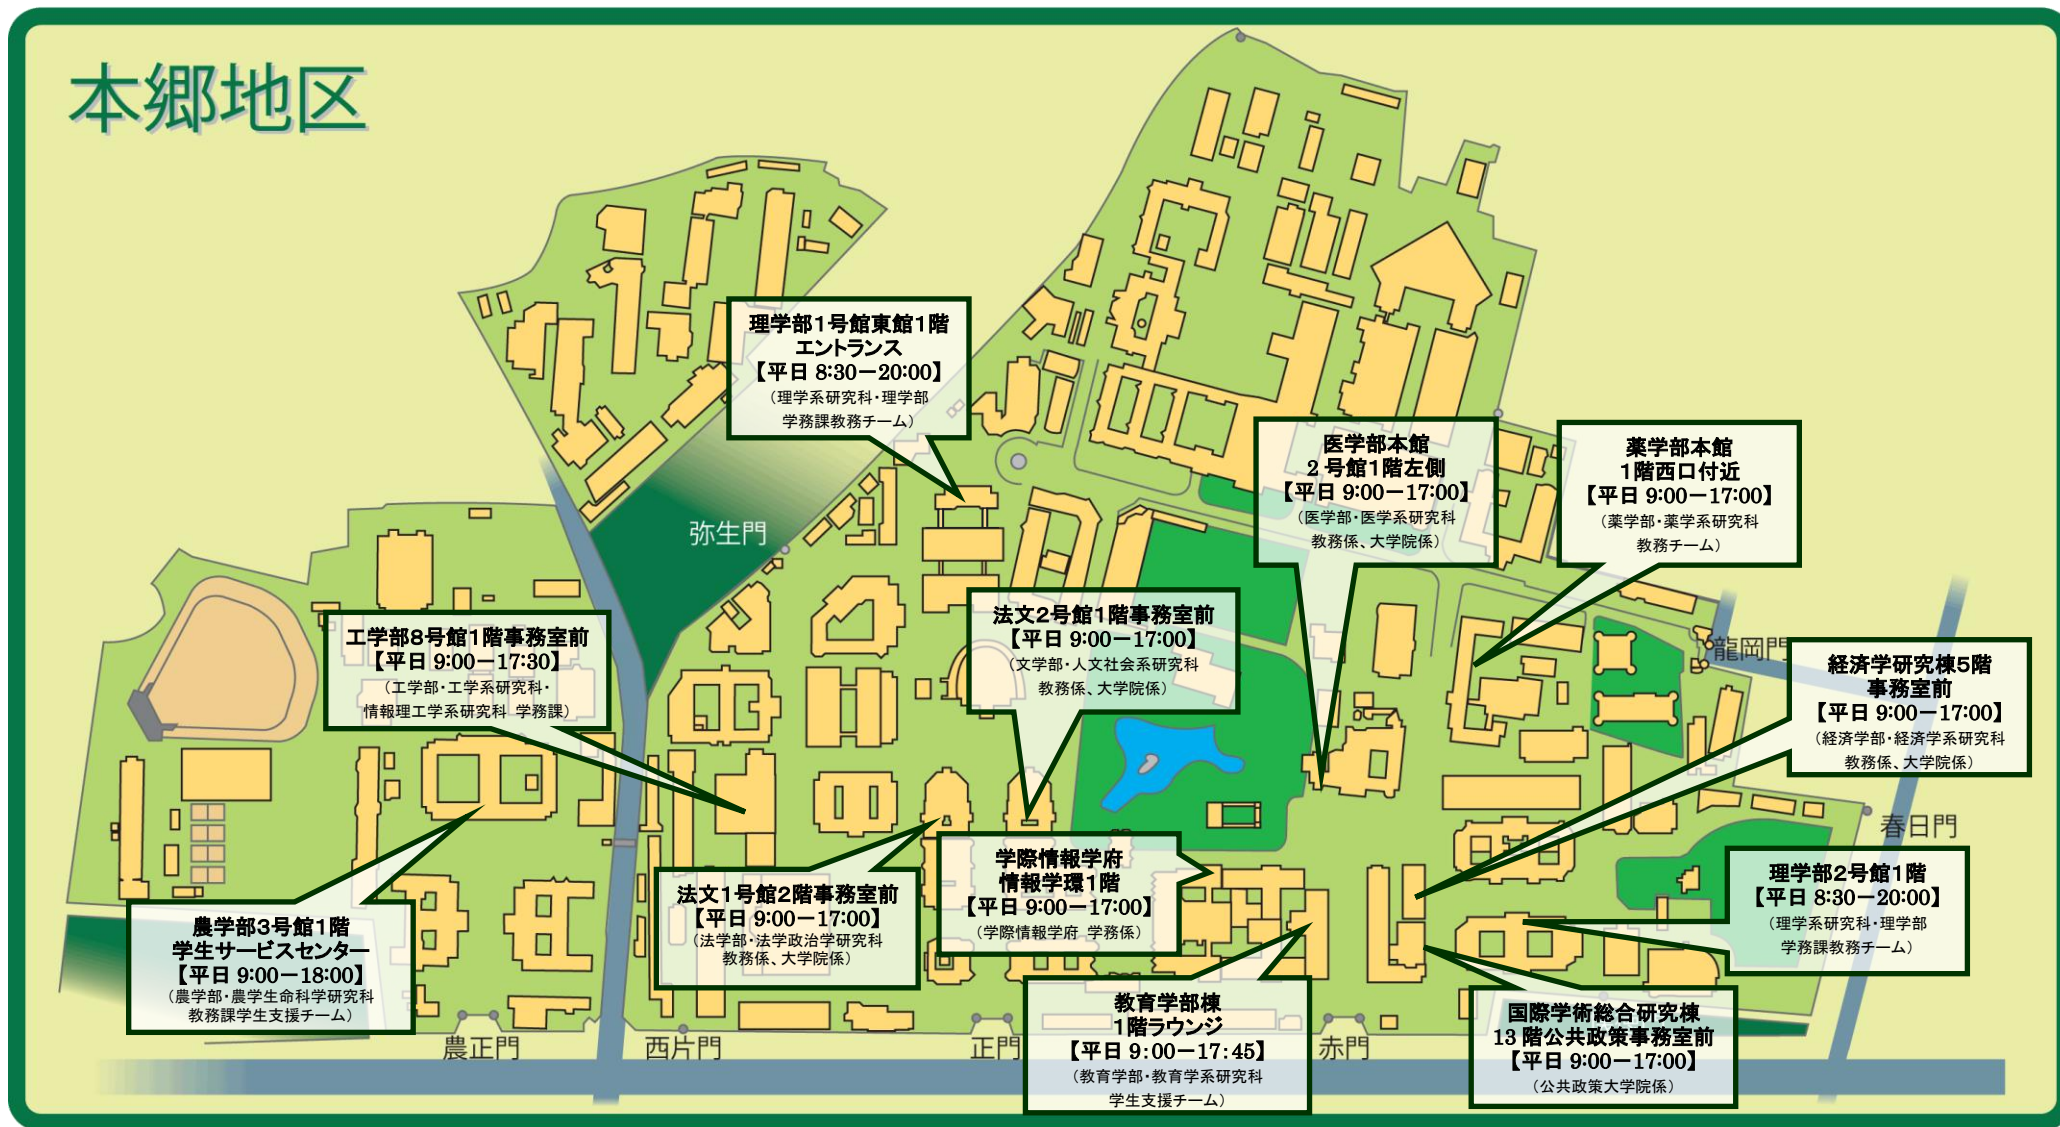

全学共通自動証明書発行機 設置場所

2018.4.11 更新

本郷地区

- ※ 上記の証明書発行機は、どこも共通に利用できます。【 】内は発行機の稼働時間を示しています。(変更の可能性あり)
- ※ 発行できる証明書については、**所属部局の教務担当係**で確認してください。
- ※ 利用には、**UTokyo Account** が必要です。
- ※ パスワード等を忘れてしまった場合は、**所属部局の窓口**に申し出てください。(所属以外の窓口では対応できません)

全学共通自動証明書発行機 設置場所

2017.6.14 現在

- ※ 上記の証明書発行機は、どこも共通に利用できます。【 】内は発行機の稼働時間を示しています。(変更の可能性あり)
- ※ 発行できる証明書については、**所属部局の教務担当係**で確認してください。
- ※ 利用には、**UTokyo Account** が必要です。
- ※ パスワード等を忘れてしまった場合は、**所属部局の窓口**に申し出てください。(所属以外の窓口では対応できません)