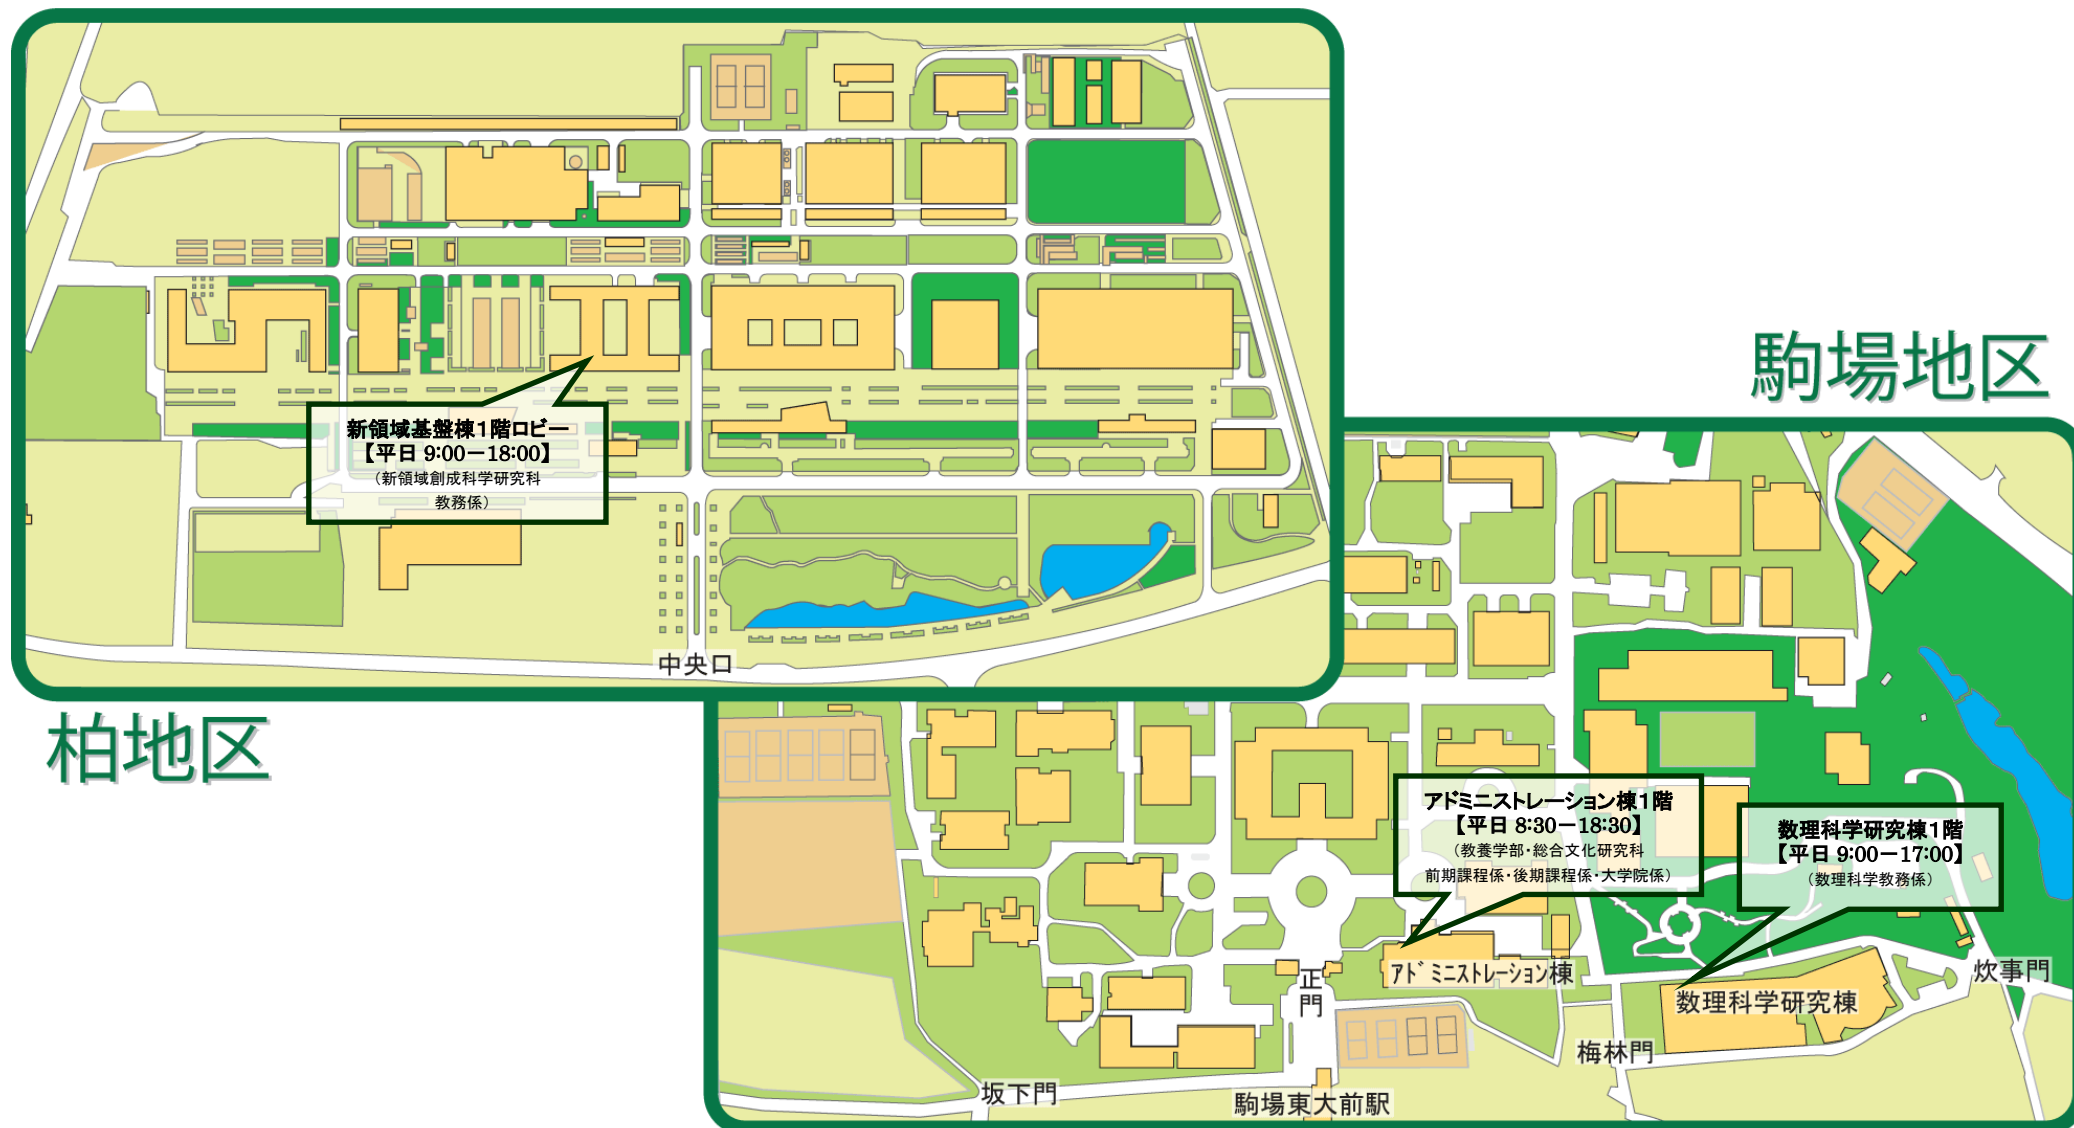

全学共通自動証明書発行機 設置場所

2018.4.11 更新

本郷地区

- ※ 上記の証明書発行機は、どこも共通に利用できます。【 】内は発行機の稼働時間を示しています。(変更の可能性あり)
- ※ 発行できる証明書については、**所属部局の教務担当係**で確認してください。
- ※ 利用には、**UTokyo Account** が必要です。
- ※ パスワード等を忘れてしまった場合は、**所属部局の窓口**に申し出てください。(所属以外の窓口では対応できません)

全学共通自動証明書発行機 設置場所

2017.6.14 現在

- ※ 上記の証明書発行機は、どこも共通に利用できます。【 】内は発行機の稼働時間を示しています。(変更の可能性あり)
- ※ 発行できる証明書については、**所属部局の教務担当係**で確認してください。
- ※ 利用には、**UTokyo Account** が必要です。
- ※ パスワード等を忘れてしまった場合は、**所属部局の窓口**に申し出てください。(所属以外の窓口では対応できません)