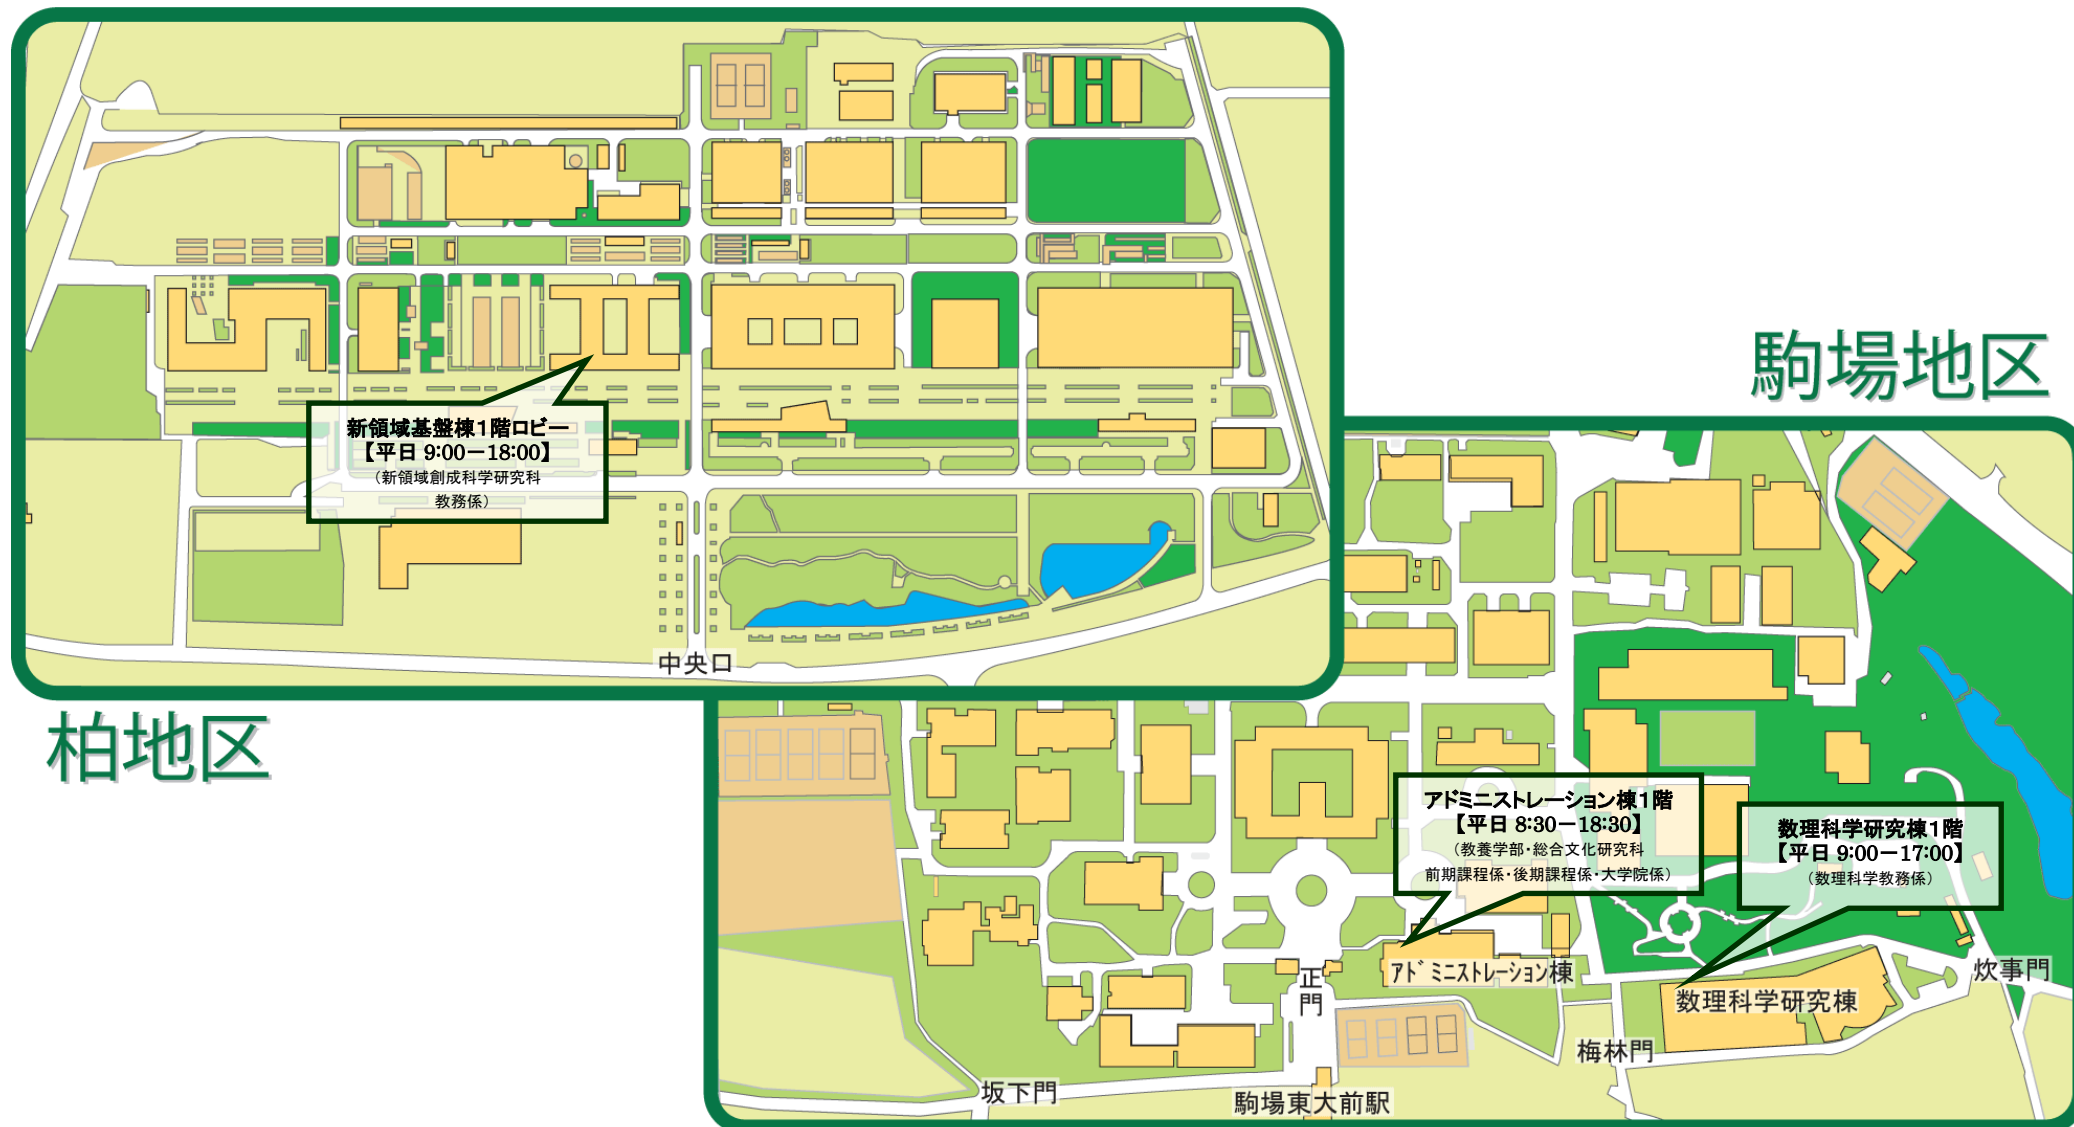

全学共通自動証明書発行機 設置場所

2018.4.11 更新

本郷地区

- ※ 上記の証明書発行機は、どこも共通に利用できます。【 】内は発行機の稼働時間を示しています。(変更の可能性あり)
- ※ 発行できる証明書については、**所属部局の教務担当係**で確認してください。
- ※ 利用には、**UTokyo Account** が必要です。
- ※ パスワード等を忘れてしまった場合は、**所属部局の窓口**に申し出てください。(所属以外の窓口では対応できません)

全学共通自動証明書発行機 設置場所

2017.6.14 現在

- ※ 上記の証明書発行機は、どこも共通に利用できます。【 】内は発行機の稼働時間を示しています。(変更の可能性あり)
- ※ 発行できる証明書については、**所属部局の教務担当係**で確認してください。
- ※ 利用には、**UTokyo Account** が必要です。
- ※ パスワード等を忘れてしまった場合は、**所属部局の窓口**に申し出てください。(所属以外の窓口では対応できません)