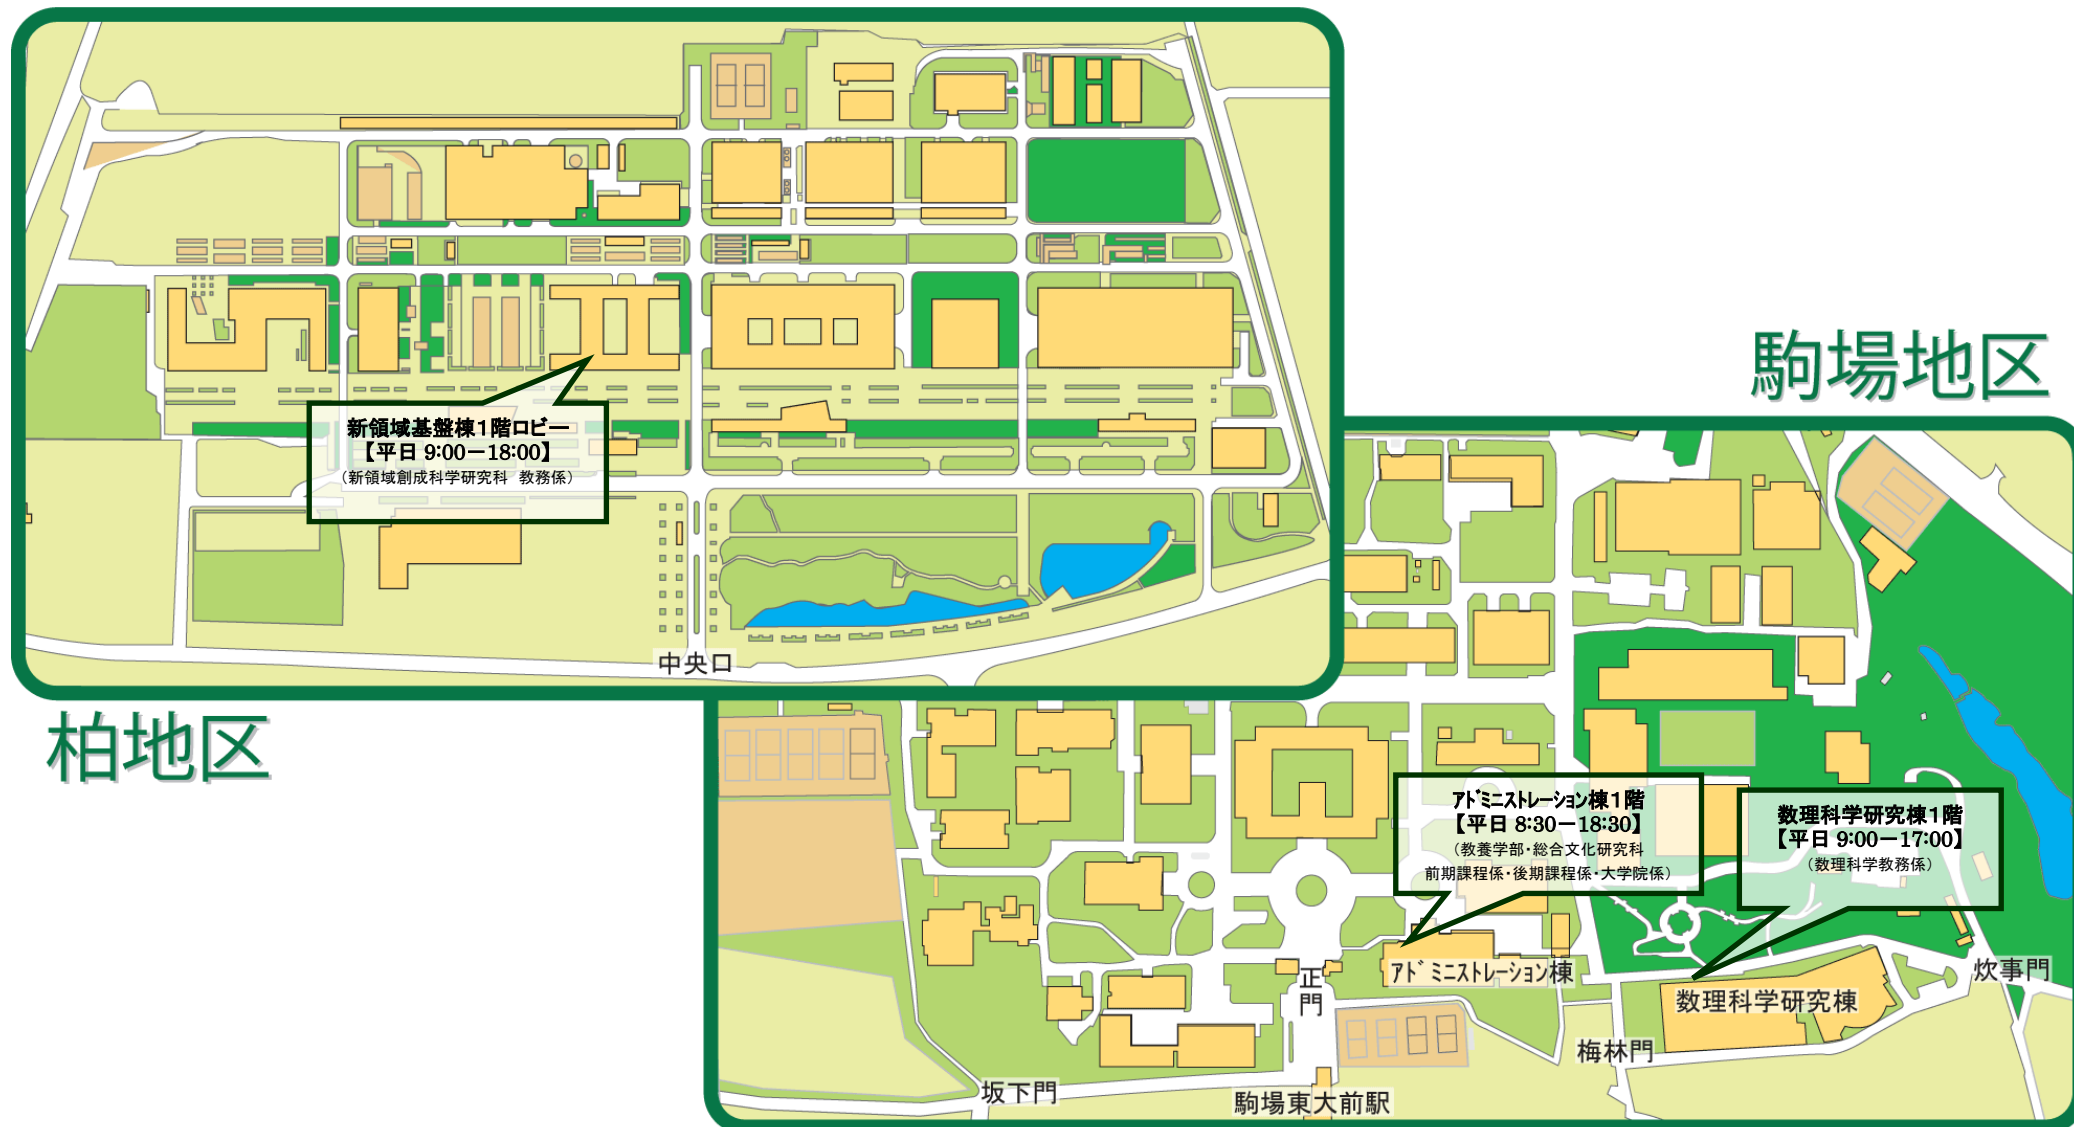

全学共通自動証明書発行機 設置場所

2013.10.21 現在

- ※ 上記の証明書発行機は、どこも共通に利用できます。[ ]内は発行機の稼働時間
- ※ 発行できる証明書については、**所属部局の教務担当係**で確認してください。
- ※ 利用には、UT-mate または UTask-Web(暗証番号は不要) の**アカウントが必要**です。
- ※ パスワード等を忘れてしまった場合は、**所属部局の窓口**に申し出てください。(所属以外の窓口では対応できません)