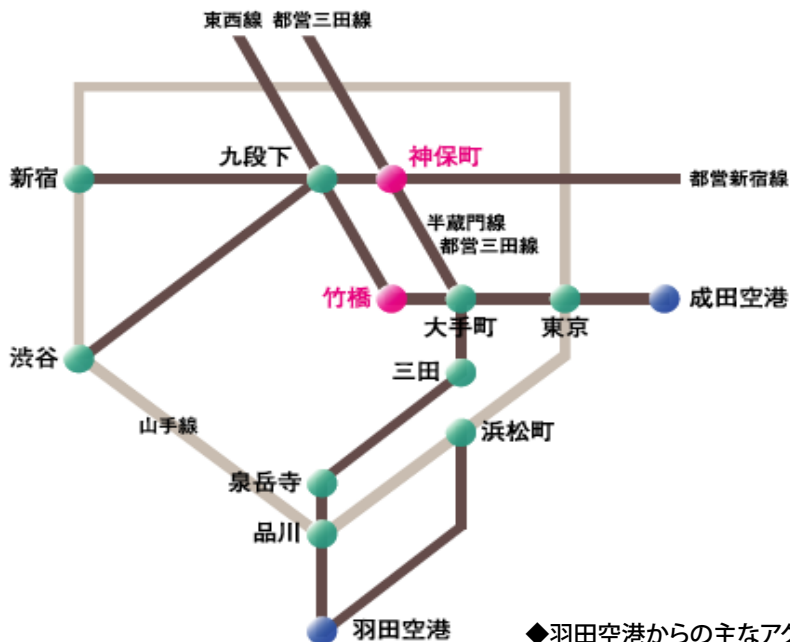

# 学術総合センター

〒101-8430 東京都千代田区一ツ橋 2-1-2

- ◆東京駅からの主なアクセス
- 「神保町駅」A8出口から徒歩3分  
東京－(丸ノ内線・池袋方面)－大手町－(半蔵門線・中央林間方面)－神保町(10分)
- 「竹橋駅」1b出口から徒歩4分  
東京－(丸ノ内線地下中央口より地下道で直結)－大手町－(東西線・中野方面)－竹橋(10分)
- 「車」5分

- ◆羽田空港からの主なアクセス
- 「神保町駅」A8出口から徒歩3分  
羽田空港－(京浜急行・品川方面)－泉岳寺－(都営浅草線・押上方面)－三田－(都営三田線・西高島平方面)－神保町(50分)