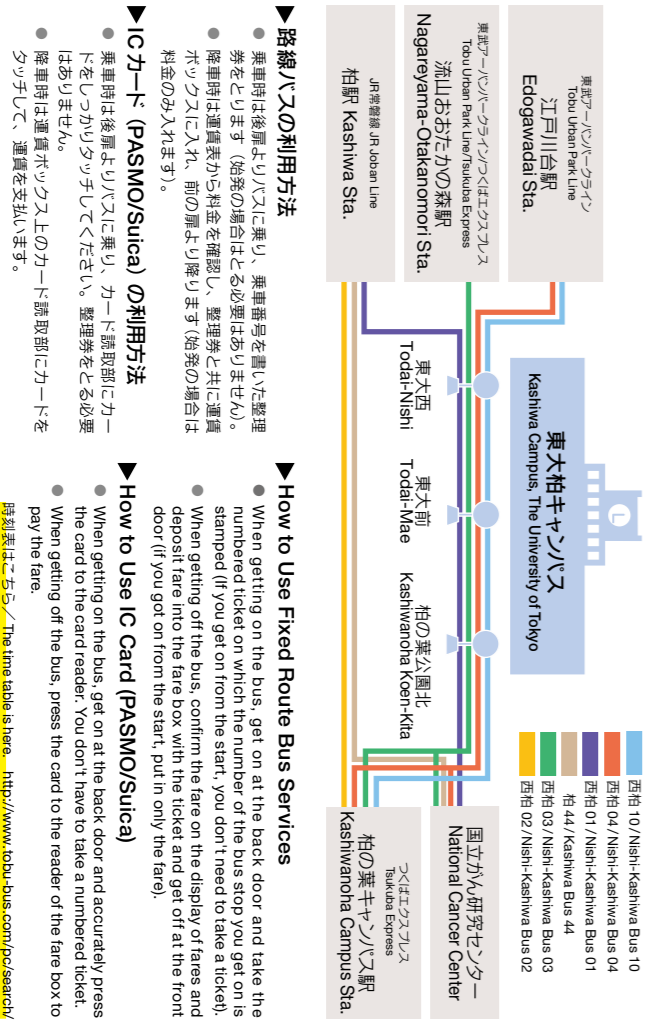

バス路線 Bus Route Map

バス路線の利用方法

- 乗車時は後扉よりバスに乗り、乗車番号を書いた整理券をとりませ (始発の扉には必要はありません)
- 降車時は運賃表から料金を確認し、整理券と共に運賃ボックスに入れ、前の扉より降ります (始発の場合は料金ののみ入れます)

ICカード (PASMO/Suica) の利用方法

- 乗車時は後扉よりバスに乗り、カード読取部にカードを1つタッチしてください。整理券をとる必要はありません
- 降車時は運賃ボックス上のカード読取部にカードをタッチして、運賃を支払います。

How to Use Fixed Route Bus Services

- When getting on the bus, get on at the back door and take the numbered ticket on which the number of the bus stop you get on is stamped (if you get on from the start, you don't need to take a ticket).
- When getting off the bus, confirm the fare on the display of fares and deposit fare into the fare box with the ticket and get off at the front door (if you got on from the start, put in only the fare).

How to Use IC Card (PASMO/Suica)

- When getting on the bus, get on at the back door and accurately press the card to the card reader. You don't take a numbered ticket.
- When getting off the bus, press the card to the reader of the fare box to pay the fare.

時刻表はこちら / The time table is here. <http://www.tobu-bus.com/pc/search/>