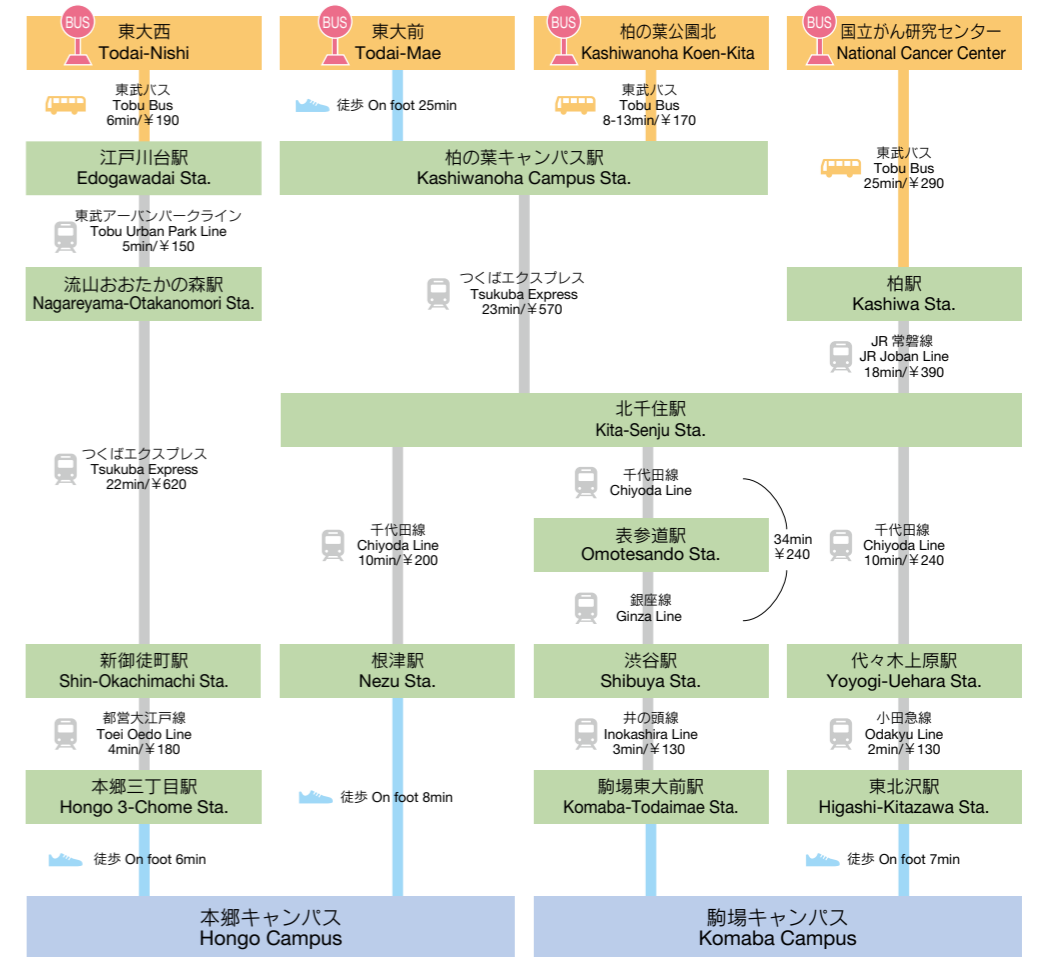

柏キャンパスからの主な交通ルート

Major Transportation Route from Kashiwa Campus

徒歩 On foot   バス Bus   電車 Train

▶ 本郷・駒場キャンパスまでのルート/Route to Hongo and Komaba Campus