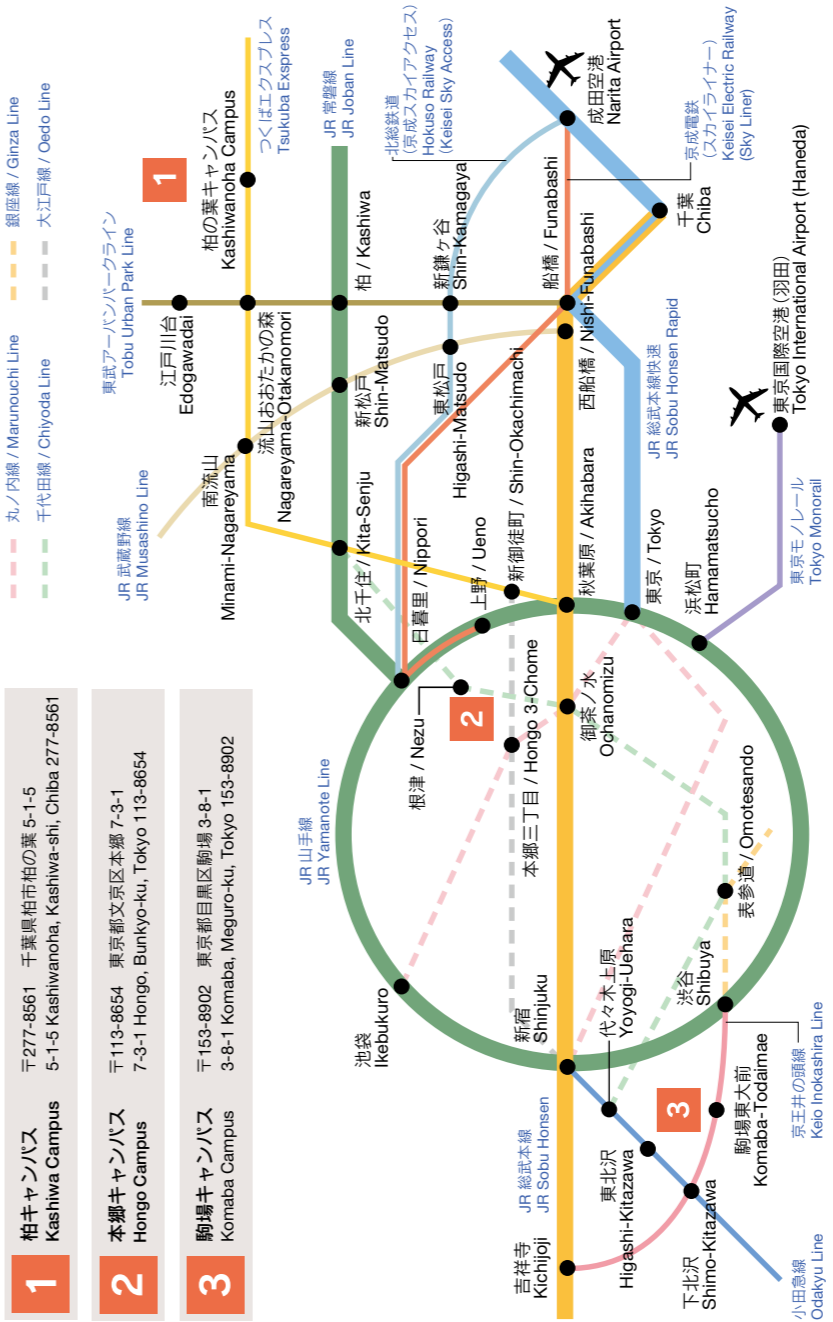

首都圏交通網 Metropolitan Area Transportation Network

1. **1 柏キャンパス**
   Kashiwa Campus
   〒277-8661 千葉県柏市の葉 5-1-5
   5-1-5 Kashiwanoha, Kashiwa-shi, Chiba 277-8661
2. **2 本郷キャンパス**
   Hongo Campus
   〒113-8654 東京都文京区本郷7-3-1
   7-3-1 Hongo, Bunkyo-ku, Tokyo 113-8654
3. **3 駒場キャンパス**
   Komaba Campus
   〒153-8902 東京都目黒区駒場 3-8-1
   3-8-1 Komaba, Meguro-ku, Tokyo 153-8902

OPERATION GUIDE

柏キャンパス
Kashiwa Campus

本郷キャンパス
Hongo Campus

Nicknamed Gorokuro Liner

要予約 Reservation required
<http://www.kashiwa.u-tokyo.ac.jp/>

利用者: 本学教職員、学生
Users: Faculty, researchers, staff and students of The University of Tokyo.

- 祝日、夏季休暇、年末年始 (12月28日~1月4日)、及び車両点検日を除く月曜から金曜日
- Monday to Friday, except on National Holidays, University Holidays (ex. Summer Holidays, the year-end and New Year Holidays), and days designated for shuttle bus maintenance.

本郷発車時刻 Departure time at Hongo Campus	柏到着時刻 Arrival time at Kashiwa Campus
9:00	10:15
13:15	14:30

本郷キャンパス発 From Hongo Campus	柏キャンパス行き To Kashiwa Campus
柏発車時刻 Departure time at Kashiwa Campus	本郷到着時刻 Arrival time at Hongo Campus
10:45	12:15
15:15	16:30