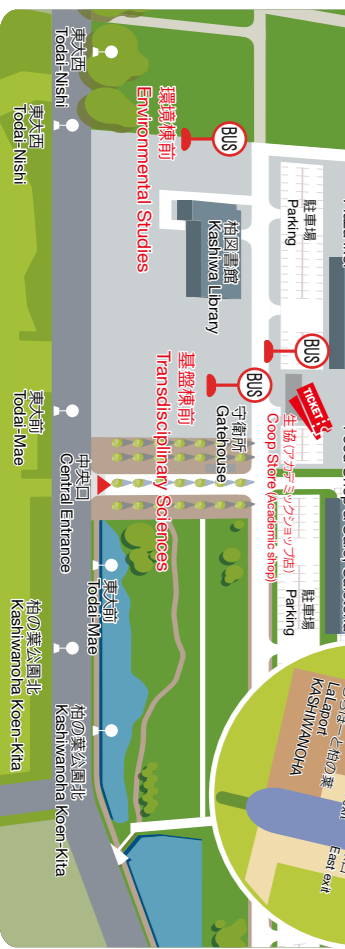

● 学生：無料 (学生証を提示してください)

● 来訪者：無料 (東大柏キャンパスでの行き先を教えてください)

● 柏キャンパス勤務の教職員：有料

事前にシャトルバス回数券の購入が必要です。シャトルバス回数券 (1枚1,700円) は、柏キャンパス生協 (7/24) ミツウツコ店にて販売しています。回数券の払い戻しは出来ません。現金では乗車できません。

● Student: Free (Show your Student ID)

● Visitor: Free (Inform your visiting department)

● Employee: Prepaid Ticket

Prepaid Ticket needed. Tickets are available at Coop Store (Academic shop) in Kashiwa Campus.

● 1,700 JPY for 11 pieces (non-refundable). Cash is not acceptable.

● 2022年9月31日まで (土日及び祭日と12月29日~1月3日は除く)

● 1東京大学柏キャンパス一般公開 (開催日は、運行します)

● Until Mar.31, 2022 (except Sat, Sun, National Holidays, Dec.29 to Jan.3)

● Shuttle bus also runs on the Kashiwa Open Campus Day.

東京都 国際化教育支援室 柏支部

2019年9月発行

Issued by International Education Support Office Kashiwa Branch, The University of Tokyo

URL: <https://www.u-tokyo.ac.jp/acum/inbound/ja/life-daily-kashiwa-map.html>

柏キャンパス周辺のより詳しい情報は、国際化教育支援室

柏支部のウェブサイトでご覧いただけます。