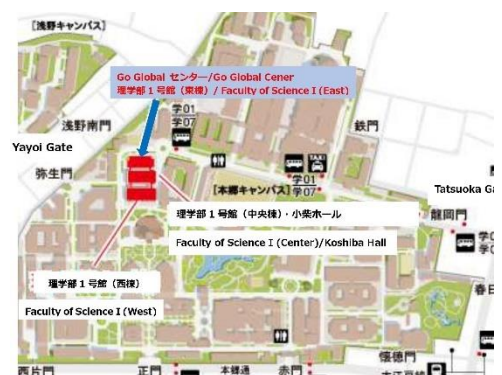

主催・問い合わせ
東京大学 グローバルキャンパス推進本部
国際化教育支援室
東京都文京区本郷7-3-1 東京大学本郷キャンパス
adv@ic.u-tokyo.ac.jp