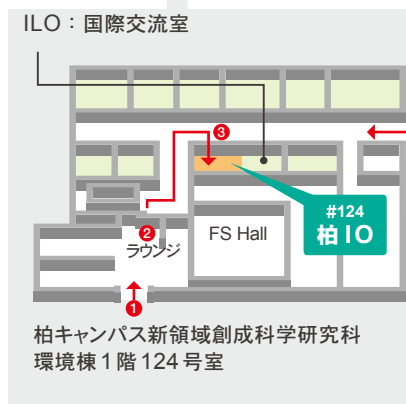

東京大学国際化教育支援室 柏支部（柏IO）

柏キャンパス

開室時間 月～金 9:00～12:00 / 13:00～17:30
電話番号 04-7136-4556
FAX 04-7136-4559
住所 〒277-8563 千葉県柏市柏の葉5-1-5
環境棟1階124号室
E-mail kio.adm@gs.mail.u-tokyo.ac.jp
HP <https://www.u-tokyo.ac.jp/adm/inbound/ja/kashiwa.html>