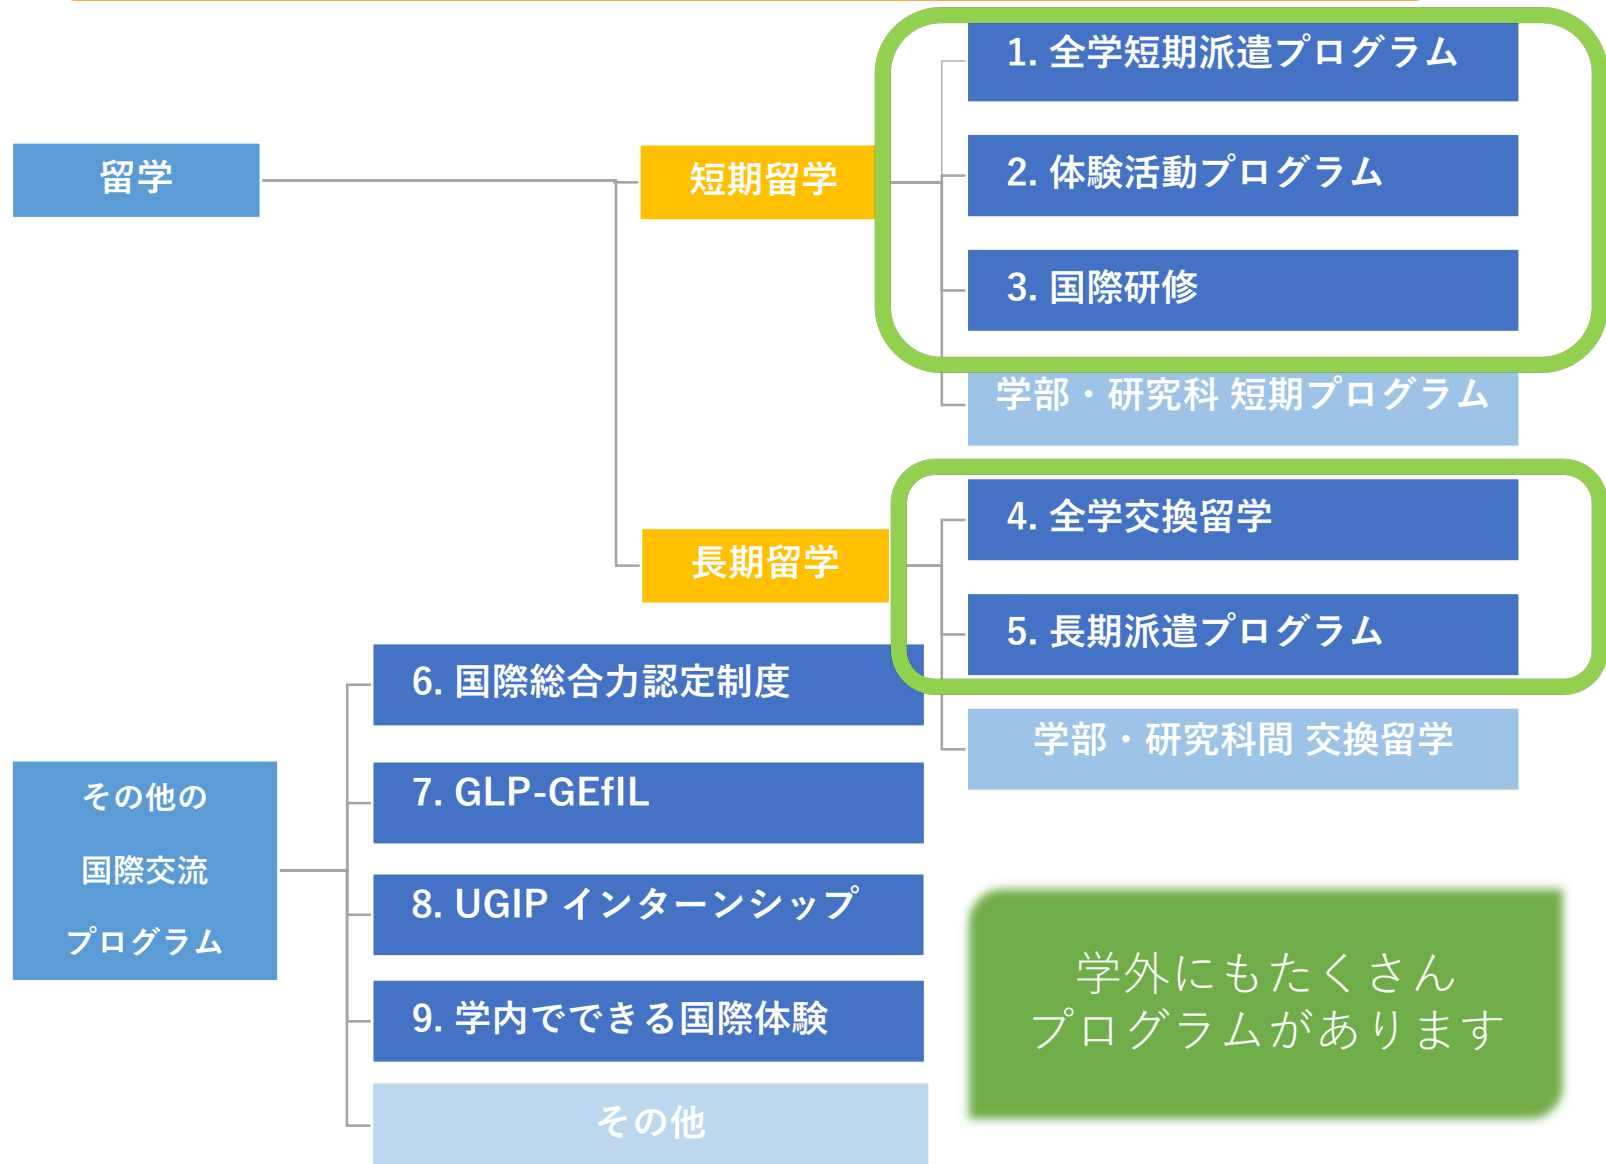

東京大学の留学・国際交流プログラム