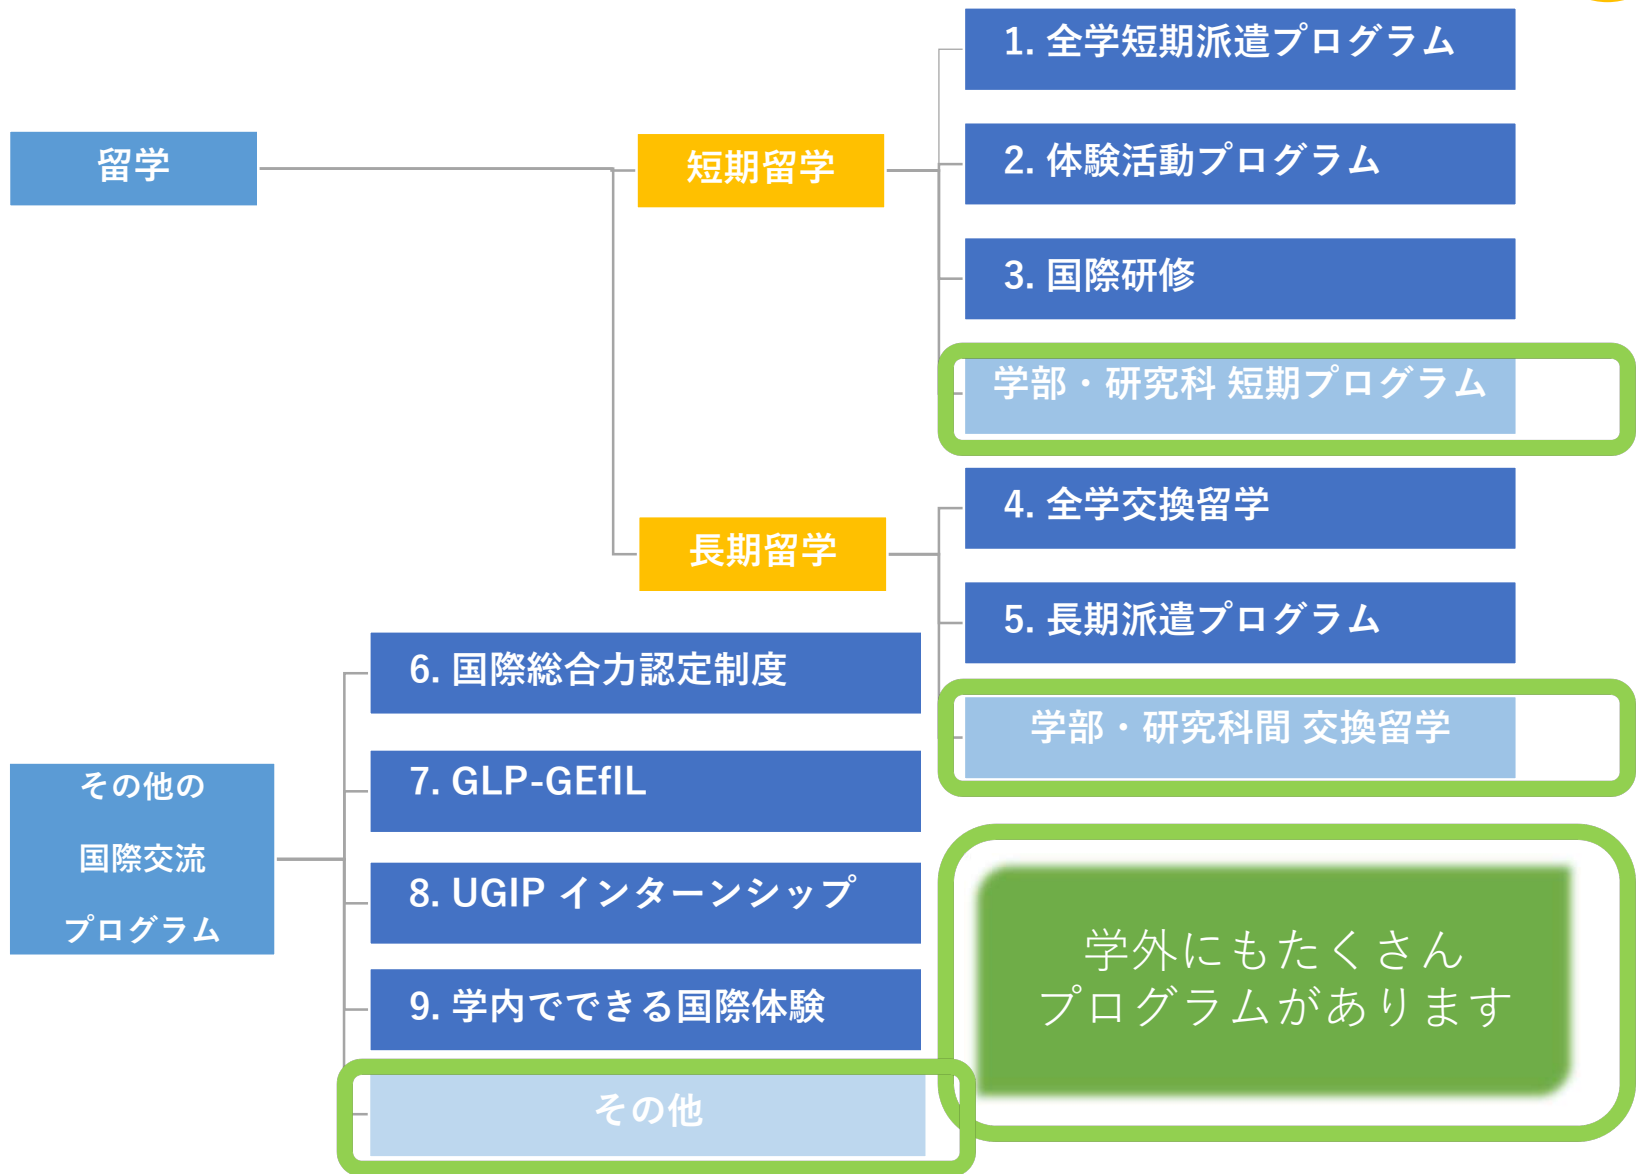

東京大学の留学・国際交流プログラム

P30