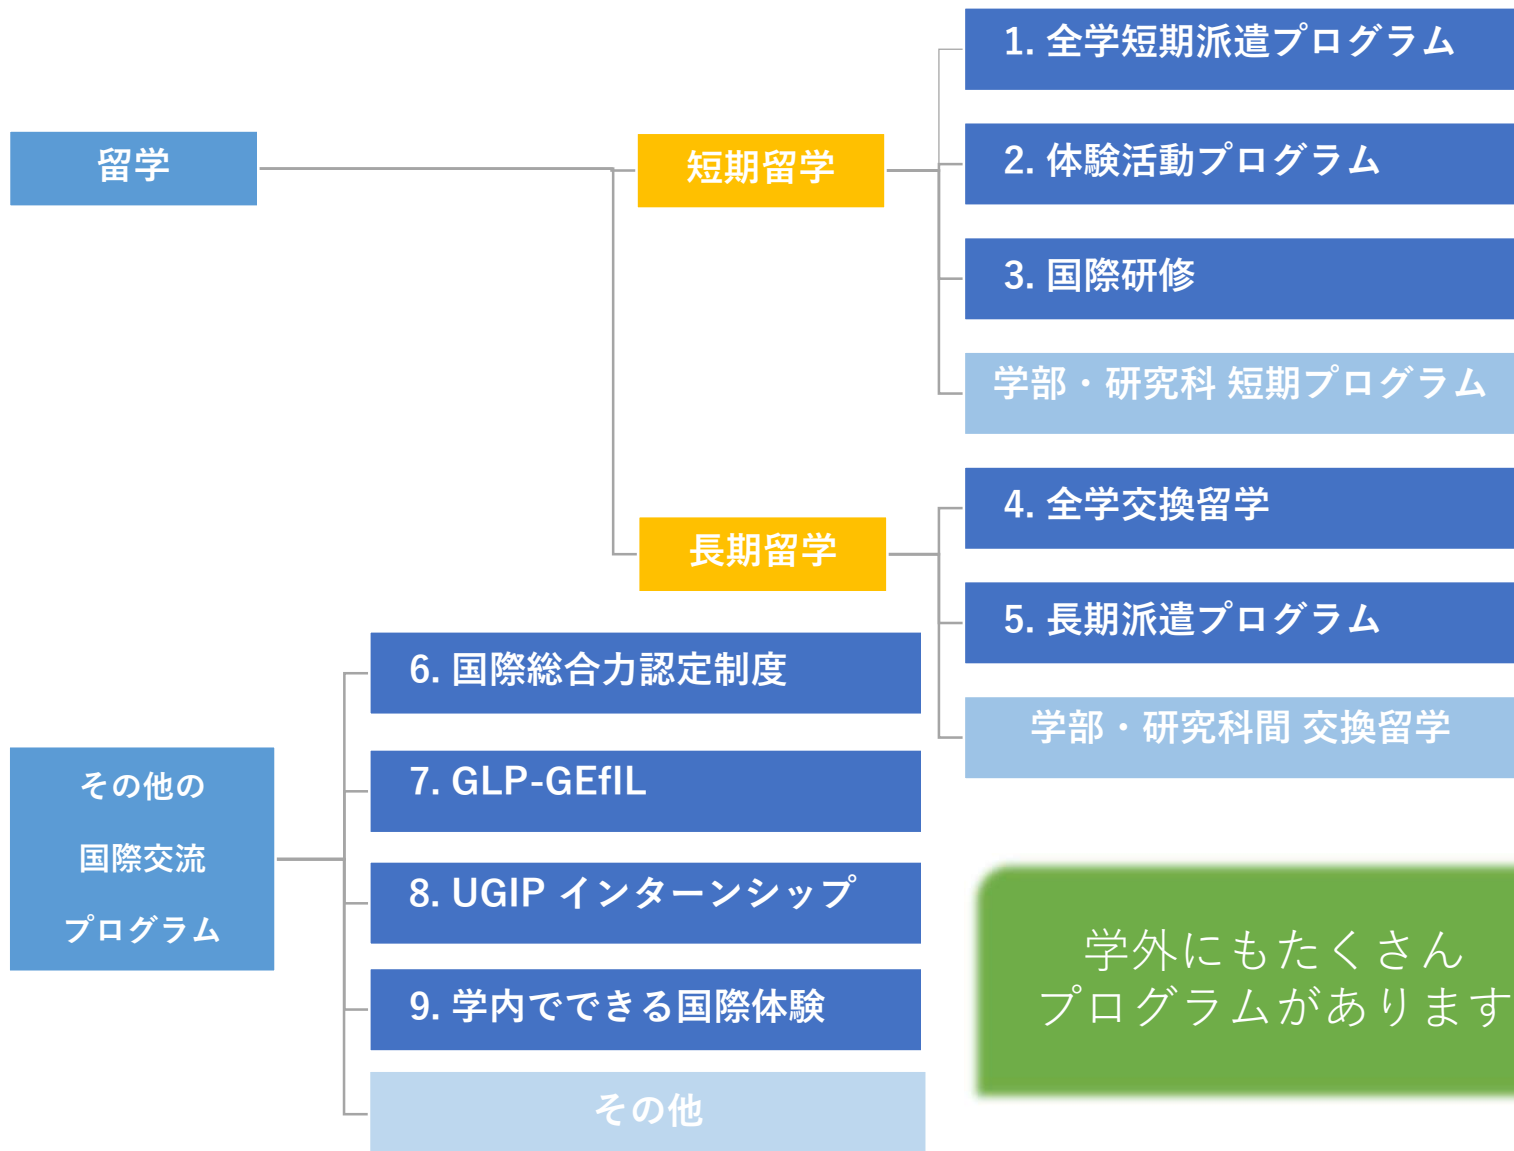

GSP

スペシャル・イングリッシュ・レッスン(SEL)

学部・研究科間交換留学

長期 短期 超短期

部局間交換留学

全学交換留学

Amgen Scholars Program

International Lounge(IL)

UC派遣

派遣先

体験活動プログラム

派遣候補学生

派遣

東大生海外体験プロジェクト

GSC (グローバルサイエンスキャンパス)

まずはガイドブックを
確認してみよう！

今日は
より簡単に説明します！

「GO GLOBAL 東京大学 留学・国際交流ガイドブック 2021」
<https://www.u-tokyo.ac.jp/content/400158505.pdf>

東京大学の留学・国際交流プログラム

新型コロナウイルスの影響

- 全てのプログラムで影響が出ています
2021年に海外で開催予定だった短期プログラム(Summer and Winter)はオンラインで実施。
2021年全学交換留学秋派遣は規定の条件下で実施。
- 海外渡航を含むプログラムを再開するには様々な条件が必要
- 本日は、通常の制度について説明しつつ、各プログラムの現状も紹介します
- 各プログラムの最新情報は、必ず各プログラムのホームページ等を確認してください