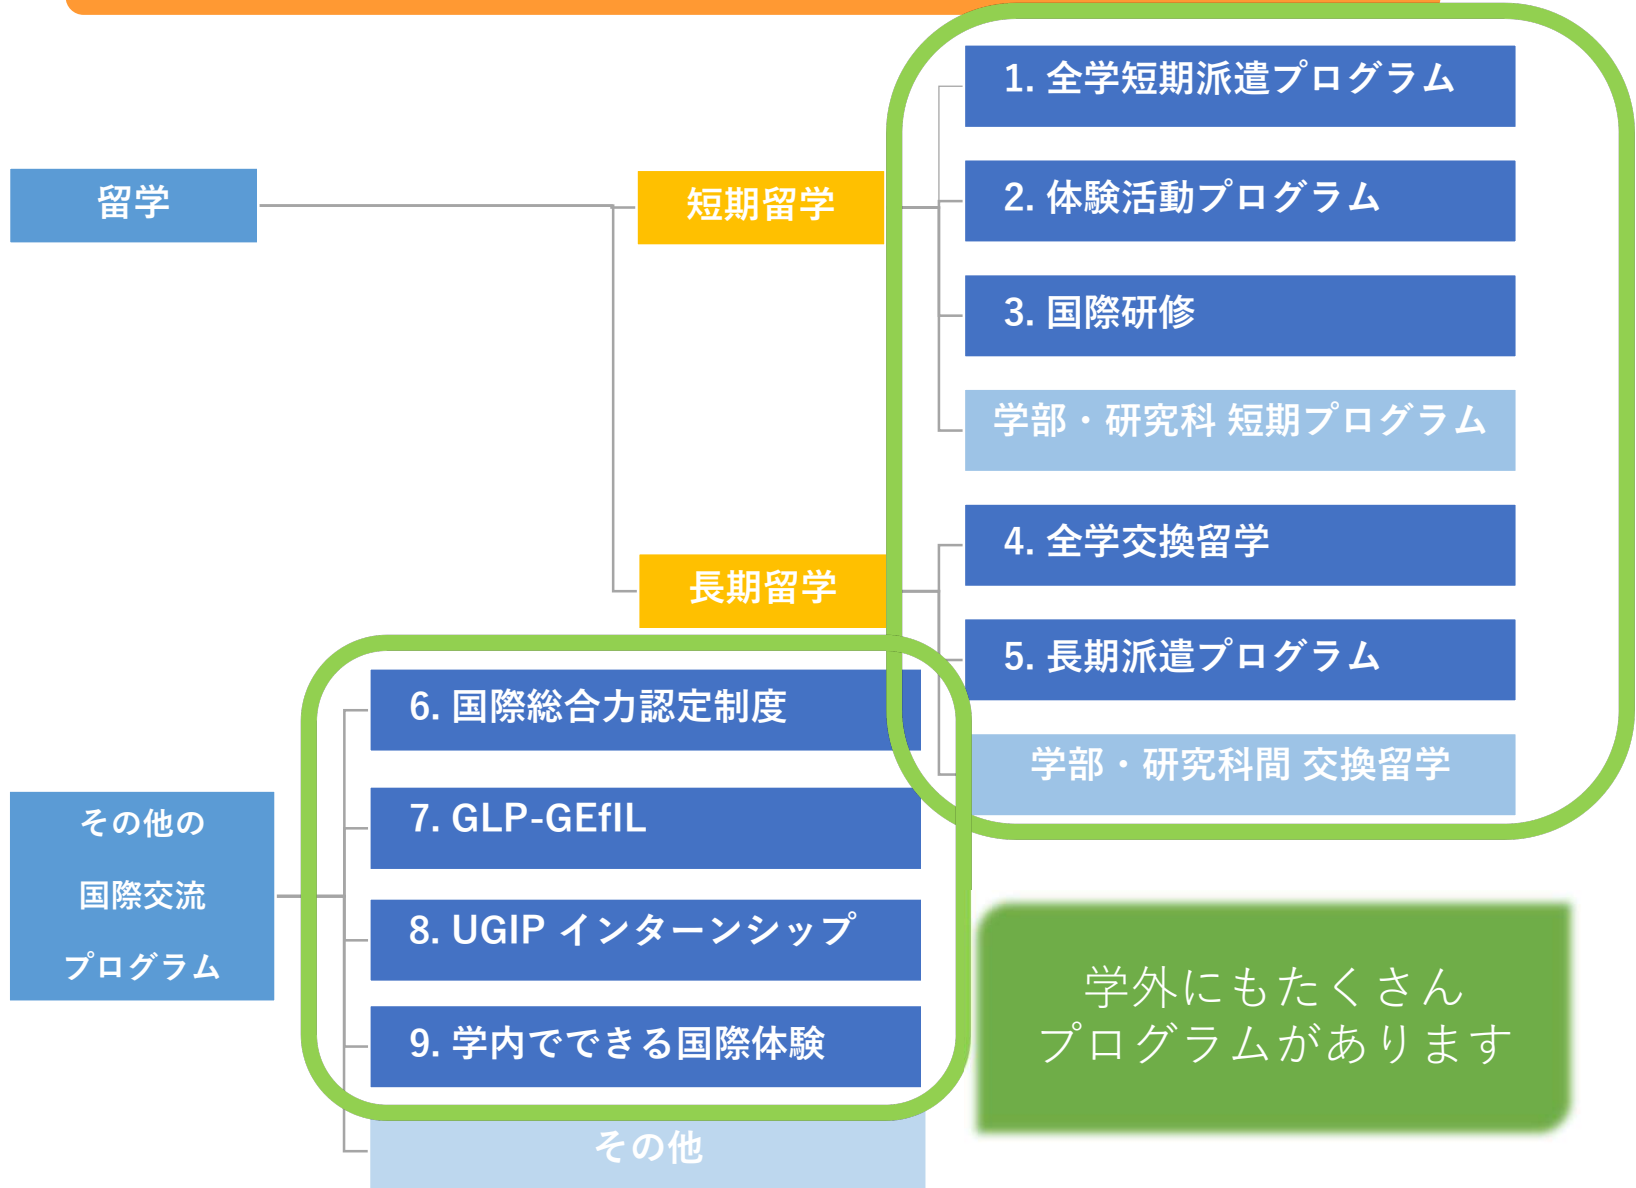

東京大学の留学・国際交流プログラム