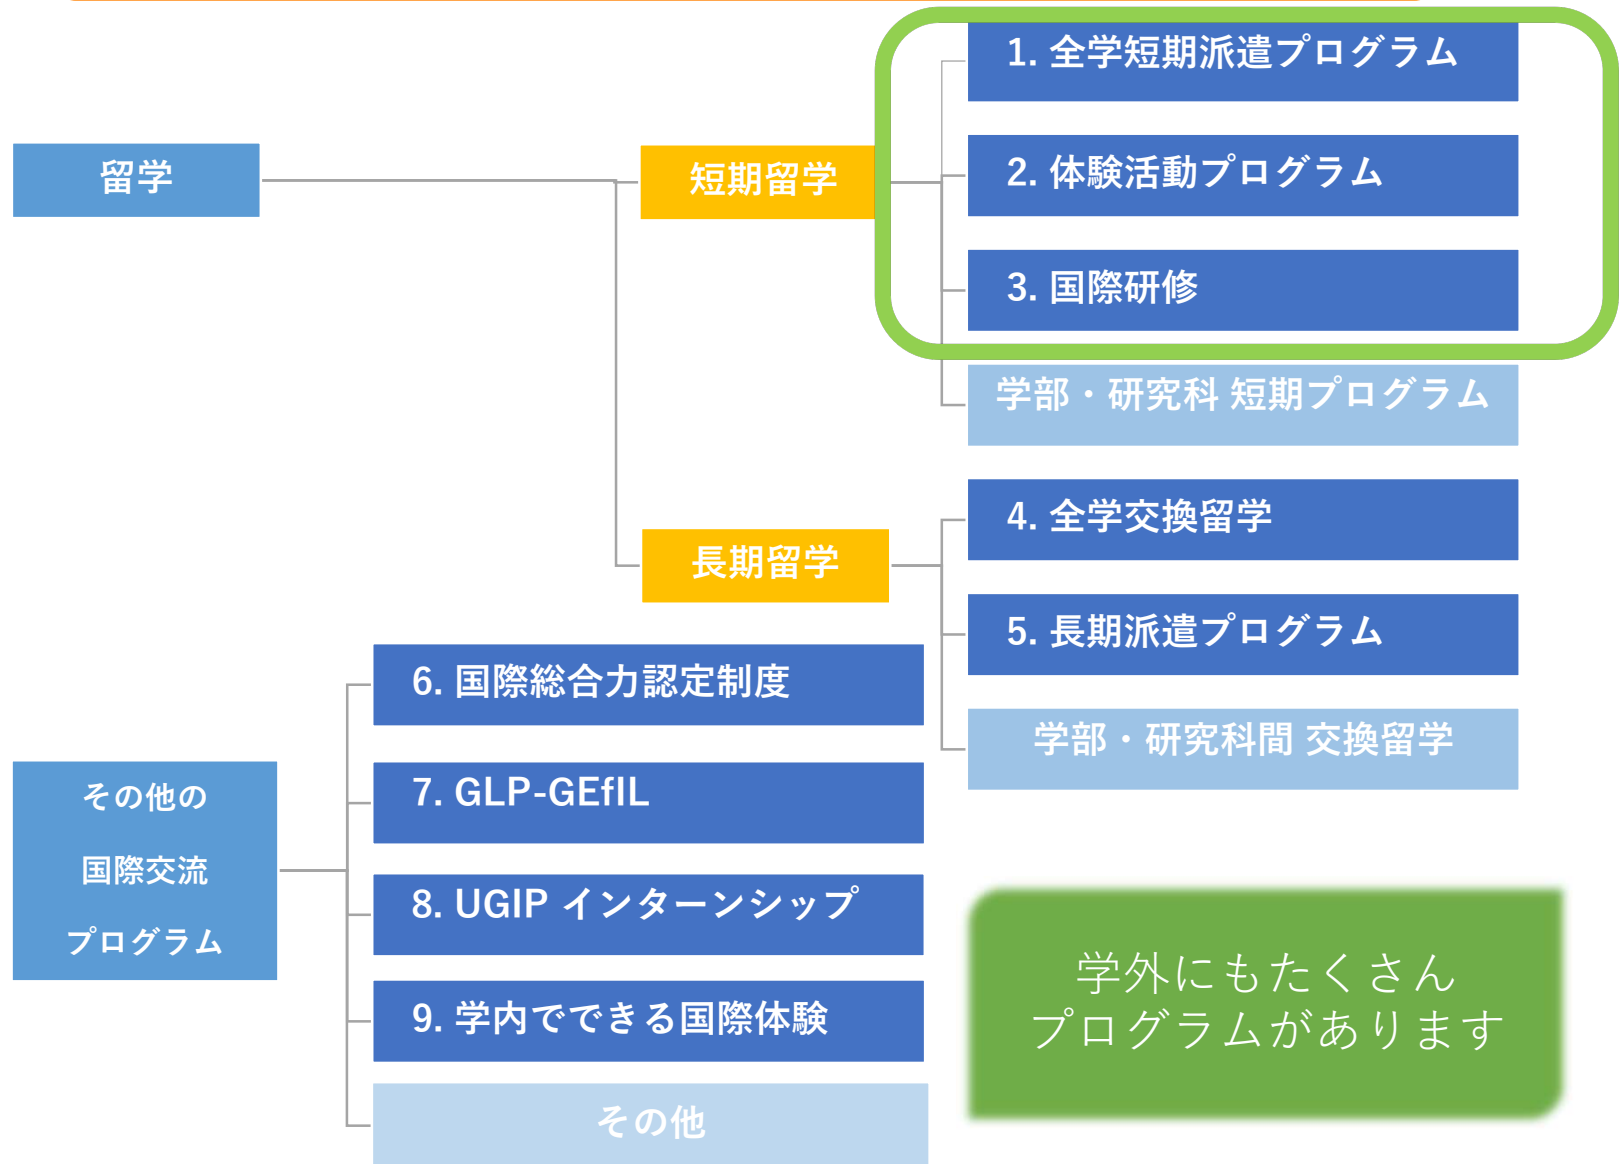

UC派遣

派遣先

体験活動プログラム

派遣候補学生

派遣

東大生海外体験プロジェクト

GSC (グローバルサイエンスキャンパス)

まずはガイドブックを
確認してみよう！

今日は
より簡単に説明します！

「GO GLOBAL 東京大学 留学・国際交流ガイドブック 2021」
<https://www.u-tokyo.ac.jp/content/400158505.pdf>

東京大学の留学・国際交流プログラム

新型コロナウイルスの影響

- 全てのプログラムで影響が出ています
2021年に海外で開催予定だった短期プログラム(Summer and Winter)はオンラインで実施。
2021年全学交換留学秋派遣は規定の条件下で実施。
- 海外渡航を含むプログラムを再開するには様々な条件が必要
- 本日は、通常の制度について説明しつつ、各プログラムの現状も紹介します
- 各プログラムの最新情報は、必ず各プログラムのホームページ等を確認してください

各プログラムの概要

スライドの見方

ガイドブックのページ番号→

p14

Go Global Week中にイベントがあるプログラム→

W

対象	学年等によって参加制限があるプログラムが多い
実施時期	プログラムが行われる時期や期間
募集時期	参加するために応募する必要があることがほとんど
奨学金	参加にあたって経済的支援が受けられる場合あり
HP	プログラムのホームページ
担当部署	プログラムを担当する部署
COVID-19	新型コロナウイルスの影響

※詳細・最新情報は必ず各プログラムのホームページ等を確認してください

東京大学の留学・国際交流プログラム

短期留学

1. 全学短期派遣プログラム
2. 体験活動プログラム
3. 国際研修

1. 全学短期派遣プログラム

p14

対象	学部学生・大学院学生（プログラムにより制限あり）
実施時期	長期休暇中（1週間～3ヶ月程度）
募集時期	プログラムにより異なる（次頁参照）
奨学金	支給可能性あり
HP	https://www.u-tokyo.ac.jp/adm/go-global/ja/program-list-short.html
担当部署	本部国際交流課 studyabroadfair.adm@gs.mail.u-tokyo.ac.jp
COVID-19	2021年度夏まではすべてオンラインで実施