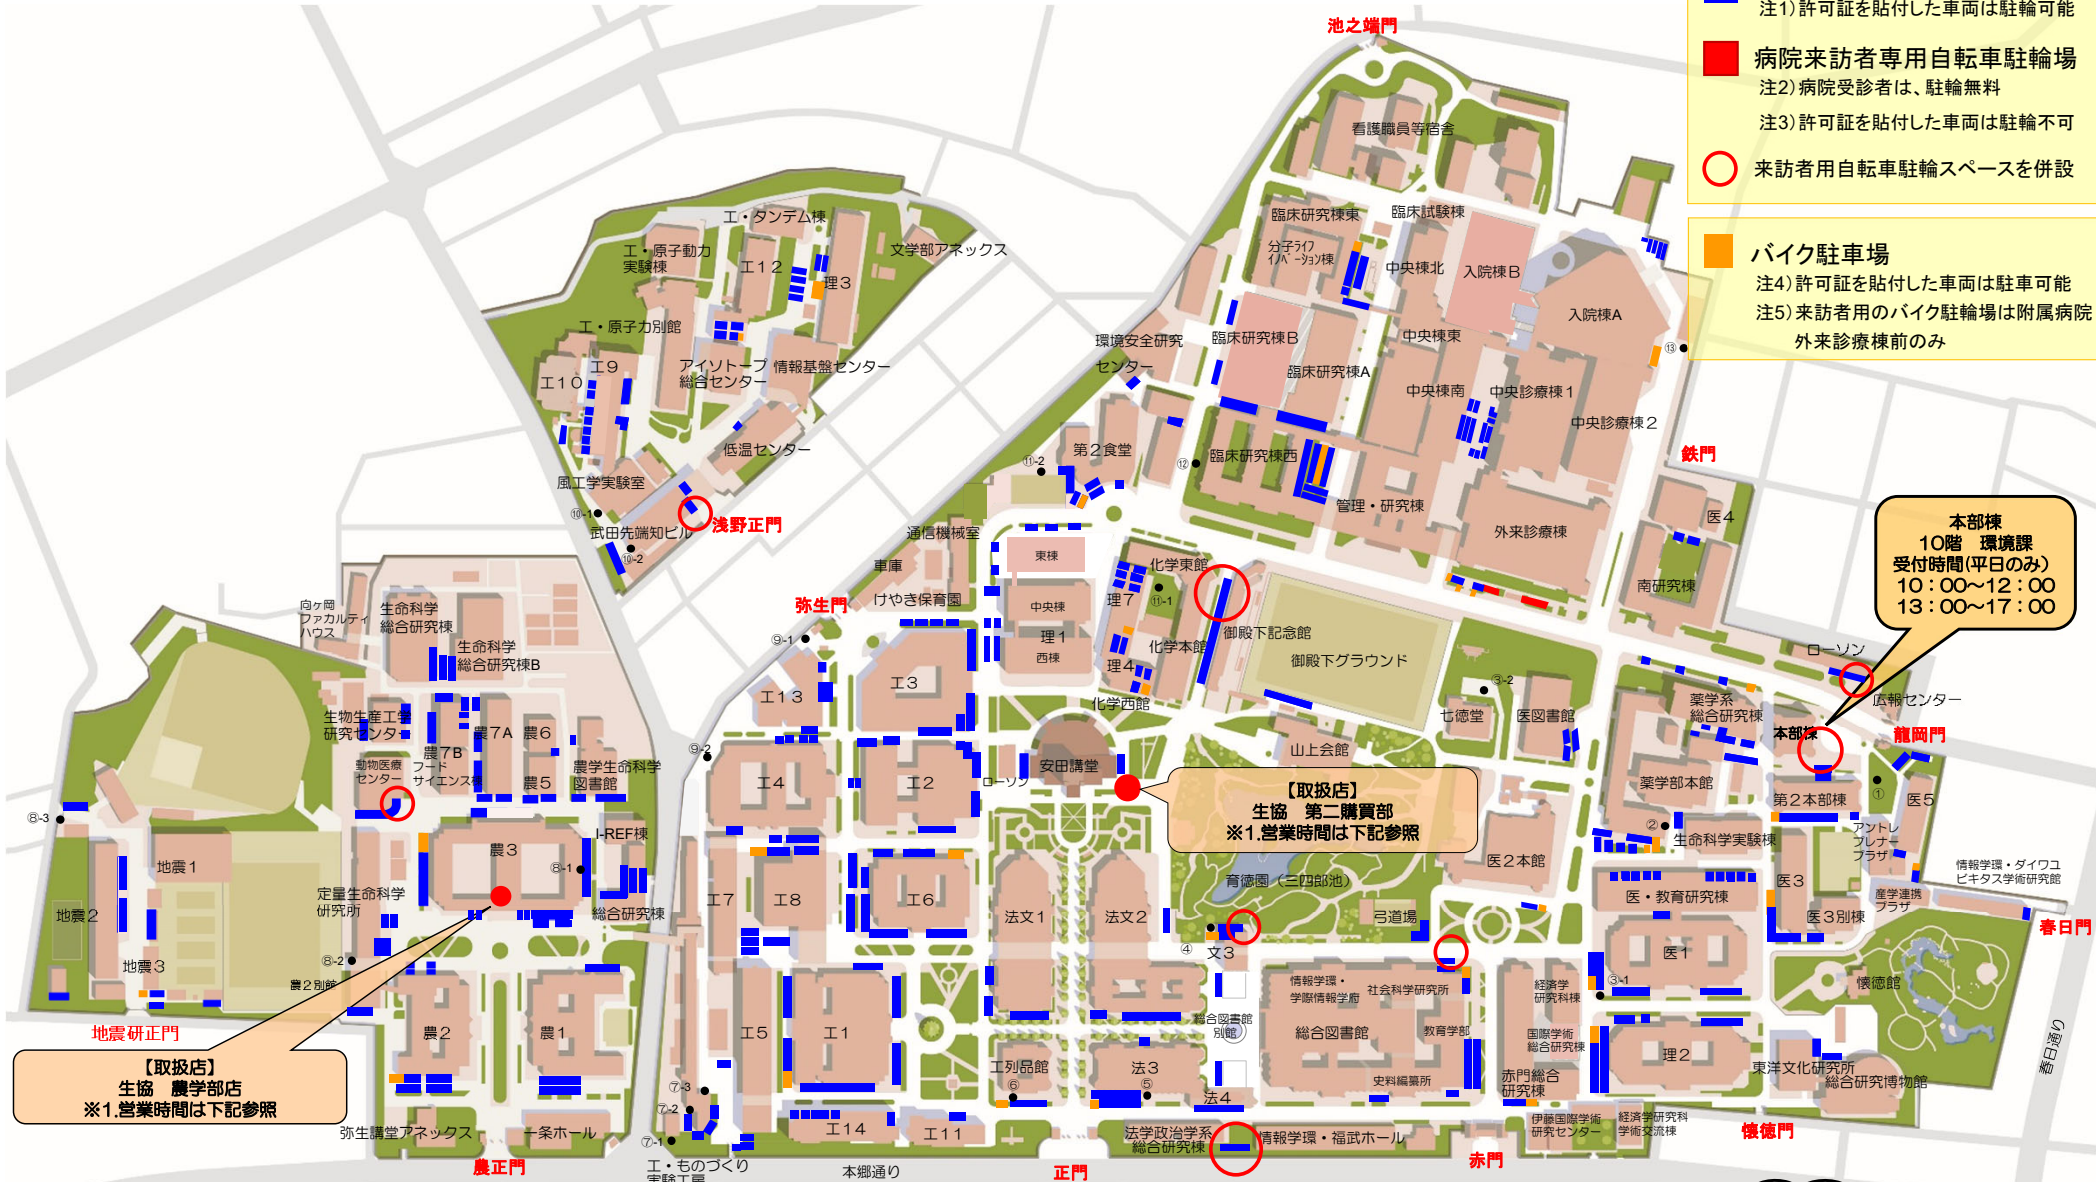

自転車駐輪場・バイク駐車場配置図 R4.12現在

駐輪場の利用について

自転車・バイクを利用される方は、必ず所定の駐輪スペース(上図参照)を利用してください。

自転車とバイクの駐輪場を明確に区分し、利用しやすい駐輪場を計画しています。また、来訪者用駐輪スペースを所定の場所に整備します。駐輪場は、サイン、白線引き等により表示をしております。

快適なキャンパス環境を創出すためにも、決められたスペースに正しく駐輪しましょう。

※1 生協の・営業時間は下記QR、または直接、生協さんへご確認ください。

構内は安全に走行してください!