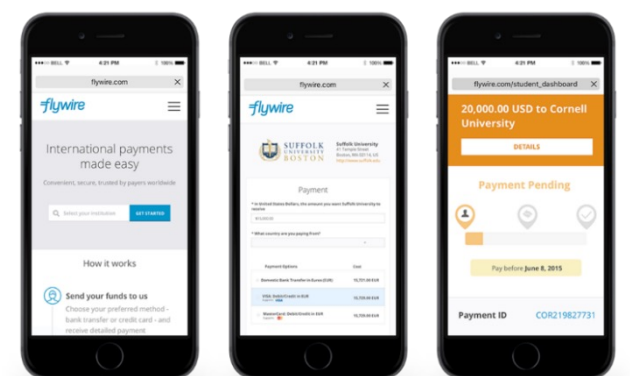

장점 2 : 365일 24시간, 전세계 3곳의 고객상담센터에서 전화, 이메일, 스카이프, WeChat 을 통해 문의에 응대해 드립니다.

<https://www.flywire.com>

Contact : <https://www.flywire.com/support> email : support@flywire.com