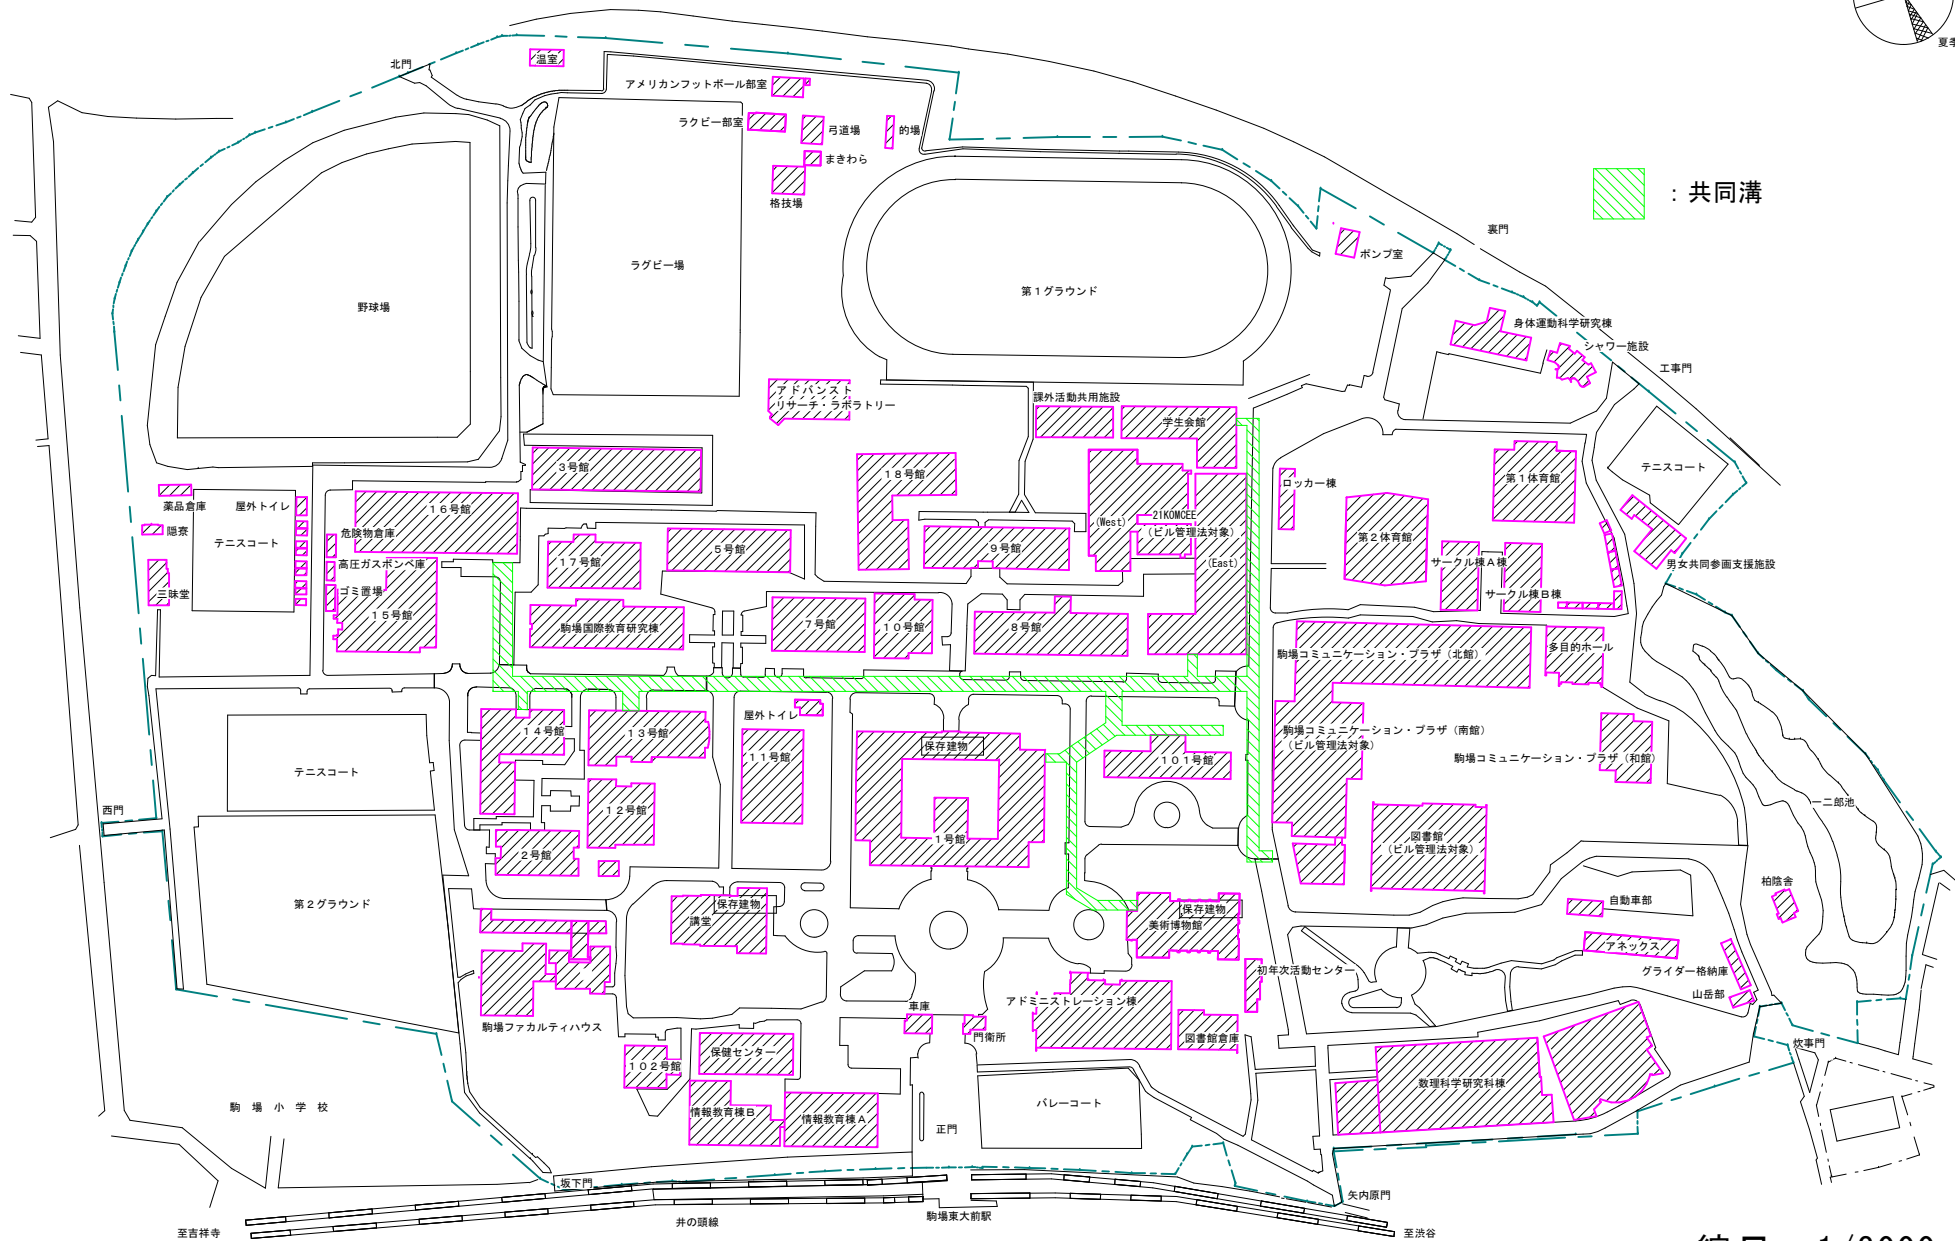

# 共同溝

 : 共同溝

縮尺：1/3000