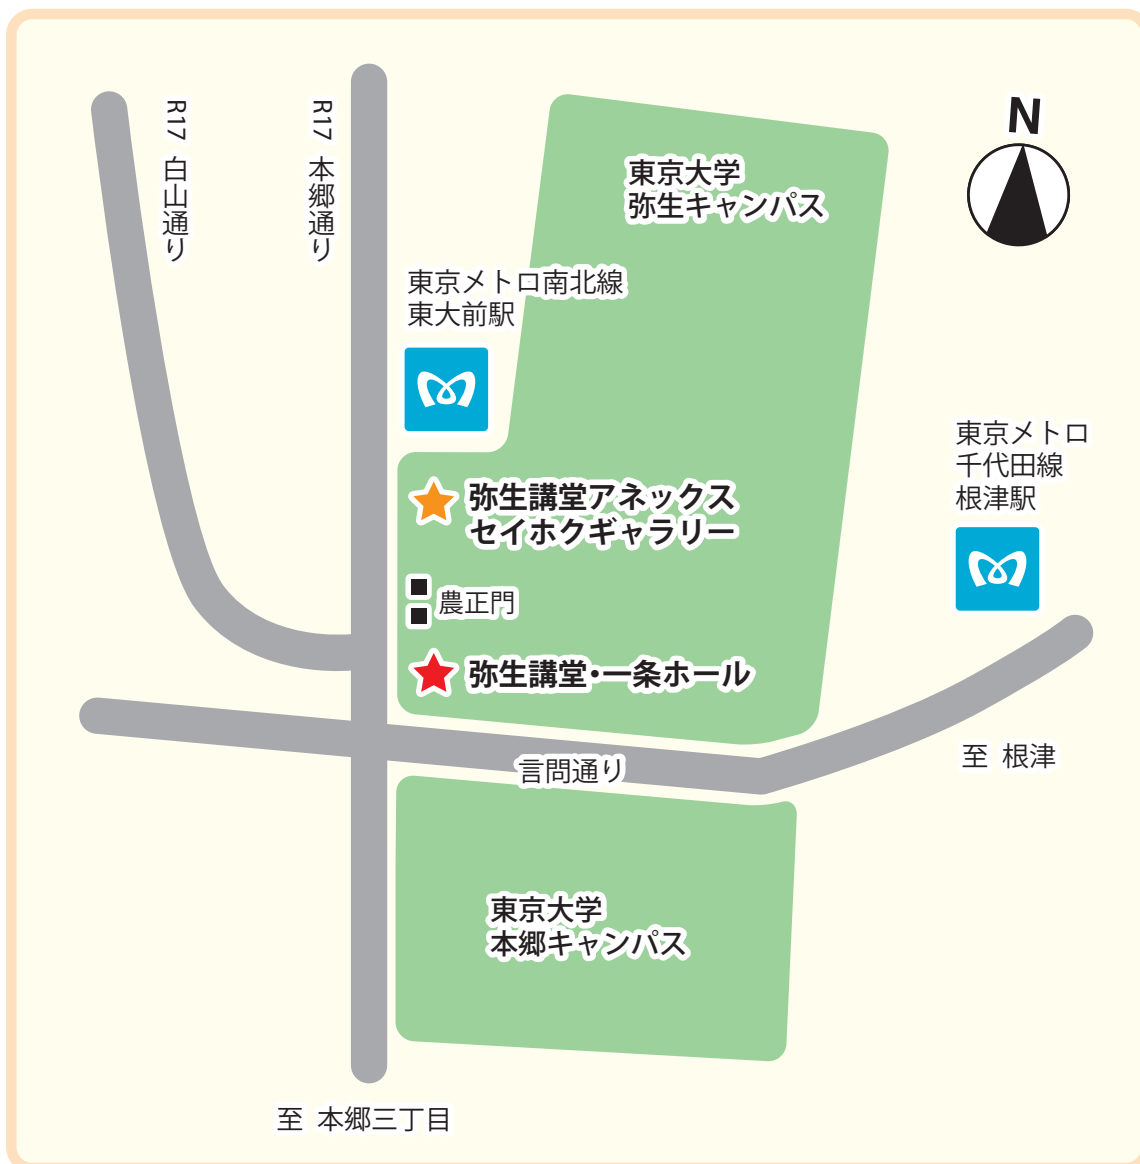

東京大学弥生講堂 一条ホール/アネックス

THE UNIVERSITY OF TOKYO
YAYOI AUDITORIUM, ICHIGO HALL/ANNEX

【地下鉄】

- ・東京メトロ 南北線「東大前」駅下車 徒歩1分
- ・東京メトロ 千代田線「根津」駅下車 徒歩8分

【都バス】

- ・御茶ノ水駅（JR中央線、総武線）より
茶51 駒込駅南口又は東43 荒川土手操車所前行
東大（農学部前バス停）下車徒歩1分