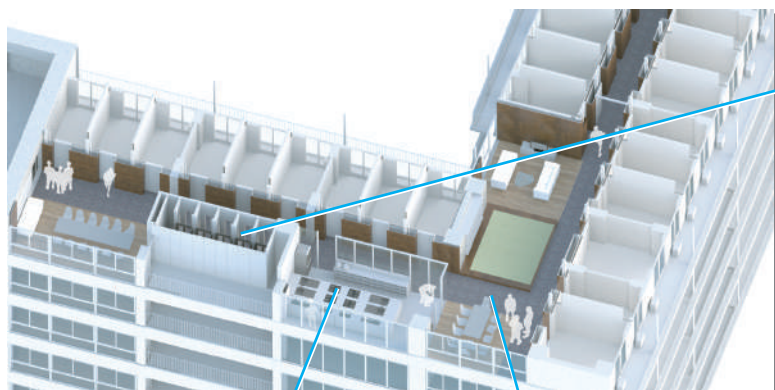

シェア型住戸 Shared type

A・Bタイプ Type A・B

C・D・R・Sタイプ Type C・D・R・S

シェア型住戸 Shared type

シャワー室
Shower room

シェア・キッチン
Shared kitchen

シェア・リビング Shared living

各シェアブロックには通常 5 基のシャワールームと 4 基のトイレがあり、さらに各フロアに共有のトイレが 4 基あります。

Each shared block has a shower room (five showers) and four lavatories generally. In addition, each floor has four communal lavatories.

独立型住戸 Independent type

Eタイプ (単身用居室) Type E (Single room)

Tタイプ (単身用居室) Type T (Single room)