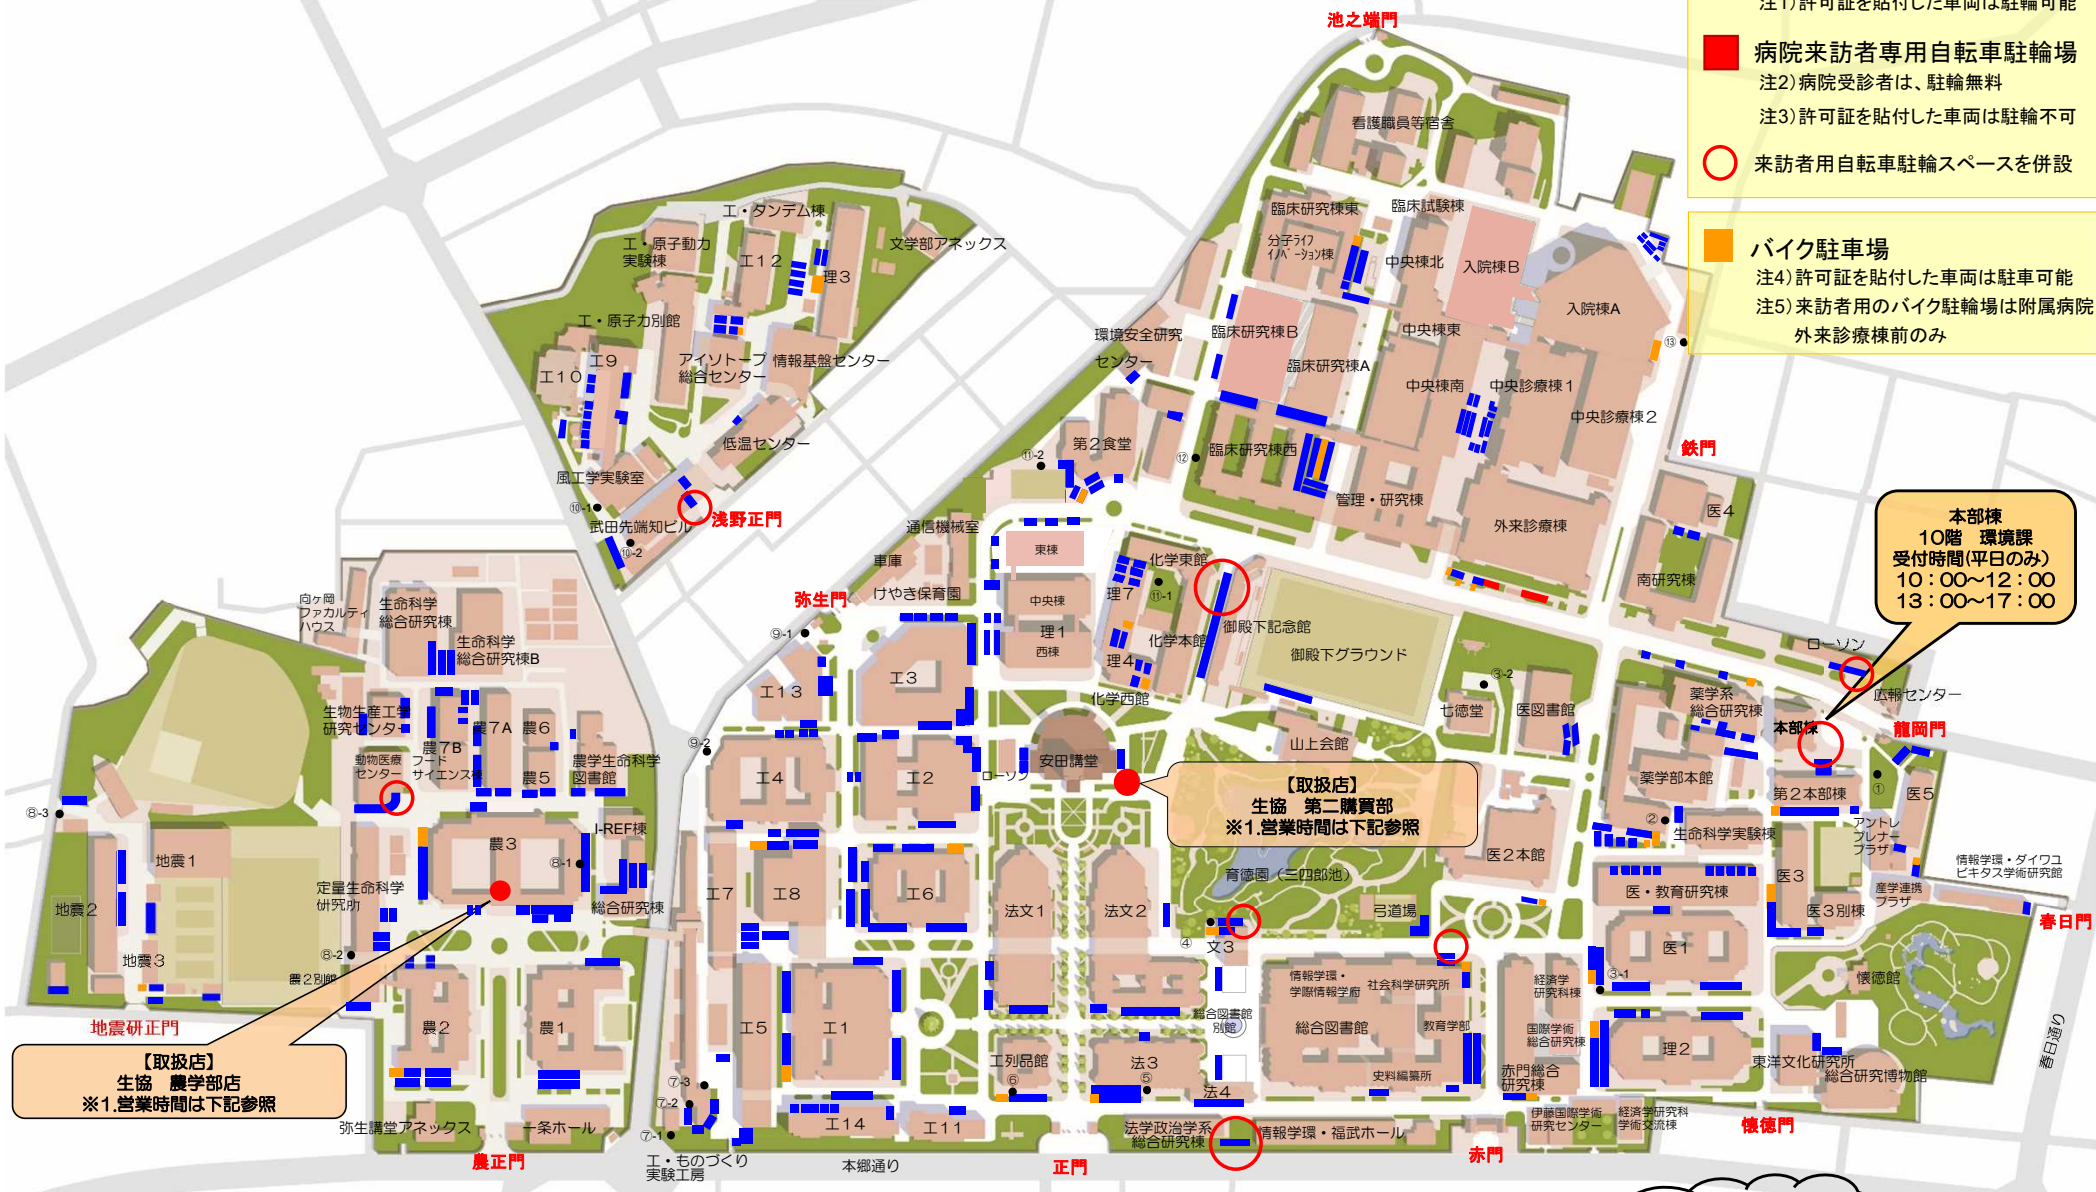

# 自転車駐輪場・バイク駐車場配置図 R5.6現在

## 駐輪場の利用について

自転車・バイクを利用される方は、必ず所定の駐輪スペース(上図参照)を利用してください。

自転車とバイクの駐輪場を明確に区分し、利用しやすい駐輪場を計画しています。また、来訪者用駐輪スペースを所定の場所に整備します。駐輪場は、サイン、白線引き等により表示をしております。

快適なキャンパス環境を創出すためにも、決められたスペースに正しく駐輪しましょう。

※1 生協の・営業時間は下記QR、または直接、生協さんへご確認ください。

構内は安全に走行してください!